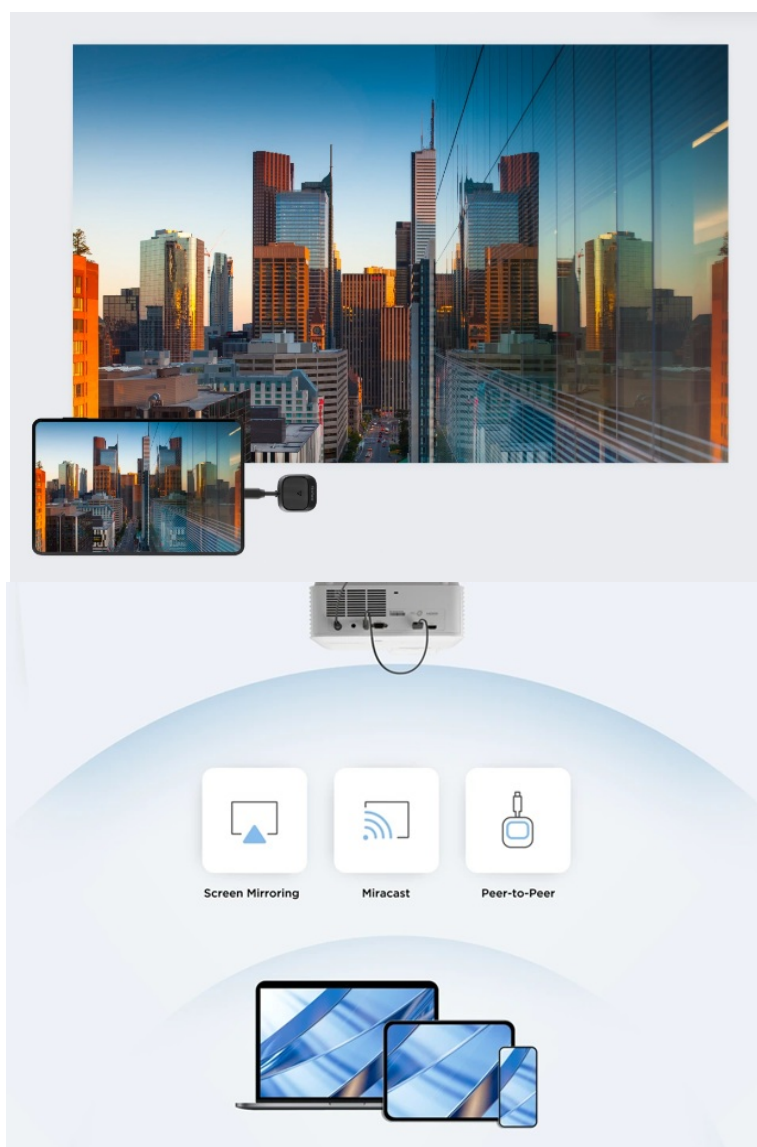

### ViewSonic ViewShare WPD-900 - sdílení obrazu bez kabelu, bez kompromisů

Zařízení **ViewSonic ViewShare WPD-900** představuje ideální řešení pro bezdrátové sdílení obrazu. Nezáleží na tom, zda se jedná o důležitou firemní prezentaci, večerní film nebo sportovní přenos. Tento bezdrátový pašák vám umožní přenášet obrazovku jako profesionál v kanceláři i v domácím prostředí na filmovém večeru.

## Kabely jsou zbytečné

**ViewSonic ViewShare WPD-900** ukazuje, že sdílení obrazu nemusí být žádná věda ani zdoluhavé nastavování. Kompaktní přístroj stačí jen připojit a díky **systému Plug and Play** ihned začít sdílet obsah. Žádná konfigurace sítě ani instalace softwaru. Model **ViewSonic ViewShare WPD-900** v sobě integruje vysílač i přijímač a technologii pro automatickou detekci kvality kanálů a sítě.

## ViewSonic ViewShare WPD-900

**Bezdrátové sdílení obsahu bez komplikací - jednoduše připojte a sdílejte.**

ViewSonic ViewShare WPD-900 je uživatelsky přívětivé bezdrátové řešení pro sdílení obrazovky, které staví na silných stránkách svého předchůdce WPD-700 s vylepšenou kompatibilitou. Podporuje **více než 90 % mobilních zařízení** a umožňuje bezproblémové streamování pomocí **peer-to-peer** připojení, **Miracastu** a **zrcadlení obrazovky iOS/macOS**.

Díky funkci **plug-and-play** odpadá potřeba nastavení sítě nebo instalace softwaru, což zajišťuje bezproblémový zážitek. Zařízení podporuje rozlišení až **1080p Full HD** a umožňuje streamování obsahu chráněného DRM z platforem jako **Netflix a Disney+**. Navíc port USB-C s průchozím nabíjením umožňuje uživatelům současně připojit a nabíjet svá zařízení. S **dosahem přenosu až 30 metrů** a latencí pod **80 ms** je ideální volbou pro profesionální i osobní použití.