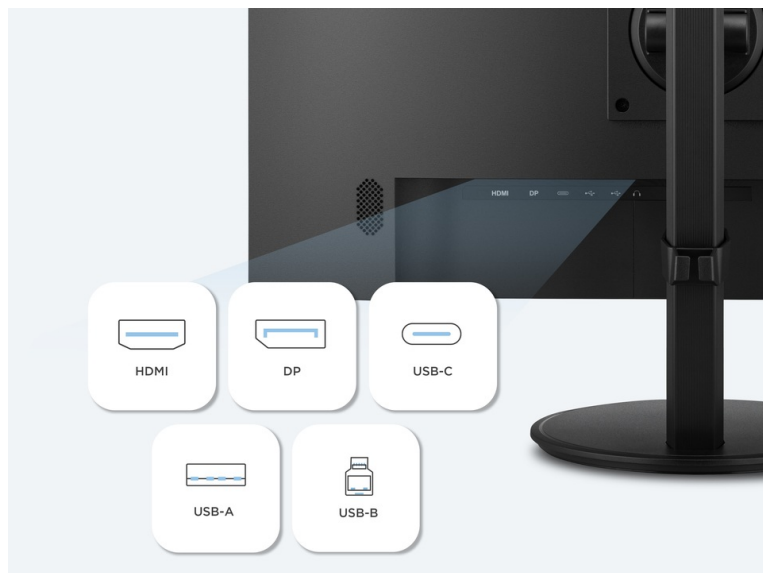

Záruka:

36 měs.

Stav:

Nové zboží

Popis

ViewSonic VG2709-2K-MHDU-2 - práce i zábava s ochranou očí

4K monitor ViewSonic VG2709-2K-MHDU-2 přináší optimální obrazovou plochu pro firemní i domácí účely. Díky dostupným konektorům je ideální pro doplnění moderního PC systému a podpoří komfortní sledování obsahu ve špičkové míře detailů. **Displej s úhlopříčkou 27"** vám poskytne komfortní pracovní plochu, na které přehledně zobrazíte aplikace, dokumenty, internetové stránky a samozřejmě také pestrý multimediální obsah. Pro potřeby multimediální zábavy je **monitor ViewSonic VG2709-2K-MHDU-2** vybaven také integrovanými **reproduktory**.

QHD rozlišení produkuje ostrý a detailní obraz. Podáním obrazu a **104 % pokrytím sRGB barevné palety** se tak uplatní i při pokročilejší pracovní činnosti, jako například editaci obrázků, fotografií apod. **SuperClear IPS panel** podporuje široké pozorovací úhly, takže komfortní sledování bez zkreslení je zajištěno i při pohledu ze stran.

ViewSonic VG2709-2K-MH DU-2

LED monitor s úhlopříčkou **27"** a QHD rozlišením **2560 × 1440** obrazových bodů. Disponuje kontrastním poměrem **1000 : 1**, jasem **350 cd/m²**, dobou odezvy **4 ms** a pokrytím 104% sRGB barevné palety. Díky technologii IPS nabízí široké pozorovací úhly **178° horizontálně i vertikálně**. K dispozici jsou **dva porty USB 3.0** a univerzální port **USB-C**, který kromě vysokorychlostního přenosu videa a dat umožňuje napájení připojených zařízení až do 98 W. Ozvučení zajišťují stereo reproduktory s celkovým výkonem **5 W**. V neposlední řadě jistě potěší výškově nastavitelný stojan a funkce **Pivot**, která umožňuje otočení obrazovky o 90°.

Rozhraní: 1× HDMI, 1× DisplayPort, 2× USB 3.0, 1× USB-C, 1× sluchátkový výstup

Barva: černá