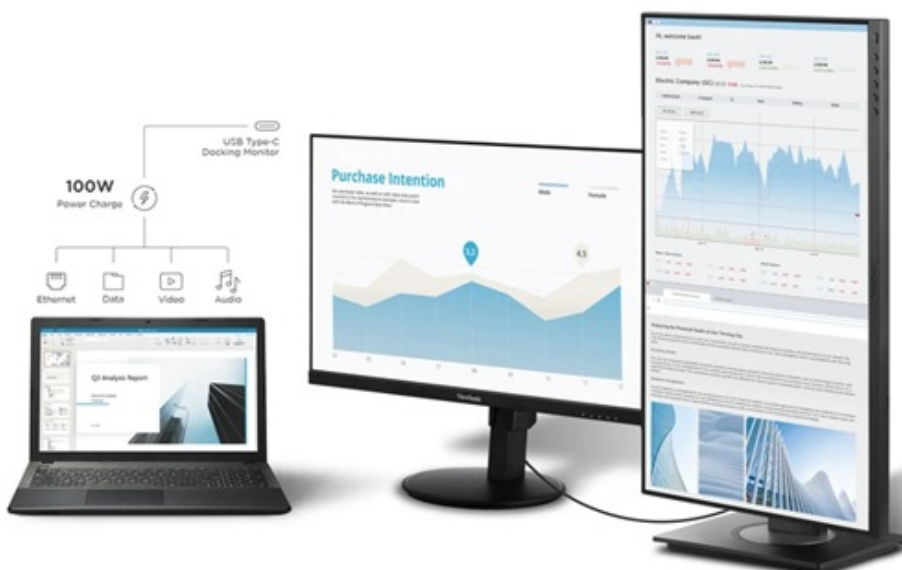

Stav: Nové zboží

Popis

ViewSonic VG2709U-2K - dokovací monitor pro náročnou práci

Pracovní LED monitor ViewSonic VG2709U-2K s integrovanou dokovací stanicí, který se uplatní ve firemní sféře i domácnosti. Díky **ergonomické konstrukci** se ideálně přizpůsobí požadavkům vašeho pracoviště. Nastavitelnou výšku i možnost otočení obrazovky oceníte nejenom při dlouhodobém sezení, ale také spolupráci s kolegy. Zabudovaná dokovací stanice si poradí s rozmanitými pracovními postupy. Díky **bohaté nabídce portů** se obejdete bez přídatných adaptérů nebo klíčů a vše potřebné připojíte rychle, jednoduše a napřímo. **Konektor USB-C** zvládne bezproblémový přenos dat, videa i zvuku.

Podporuje **výkonné až 98W napájení**, takže je vhodný i pro moderní zařízení. **Vestavěný ethernetový port** slouží ke stabilnímu a vysokorychlostnímu připojení. Nechybí ani **DisplayPort** nebo rozhraní **USB 3.0**. Displej s **rozlišením QHD** produkuje čistý a ostrý obraz s bohatými detaily. **Obrazovka s úhlopříčkou 27"** a **SuperClear IPS panelem** produkuje široké pozorovací úhly, které vám umožní komfortní sledování obsahu bez zkreslení i při pohledu ze stran.

ViewSonic VG2709U-2K

LED monitor s úhlopříčkou **27"** a QHD rozlišením **2560 × 1440** obrazových bodů. Disponuje kontrastním poměrem **1000 : 1**, jasem **350 cd/m²**, dobou odezvy **4 ms** a pokrytím 104 % sRGB barevné palety. Díky technologii IPS nabízí široké pozorovací úhly **178° horizontálně i vertikálně**. K dispozici jsou **dva porty USB 3.0**, ethernetový **RJ-45** port a univerzální port **USB-C**, který kromě vysokorychlostního přenosu videa a dat umožňuje napájení připojených zařízení až do 98 W. Díky technologii **Daisy Chain** lze jednoduše propojit více monitorů a připojit je k počítači jediným kabelem. Ozvučení zajišťují stereo reproduktory s celkovým výkonem **5 W**. V neposlední řadě jistě potěší výškově nastavitelný stojan a funkce **Pivot**, která umožňuje otočení obrazovky o 90°.