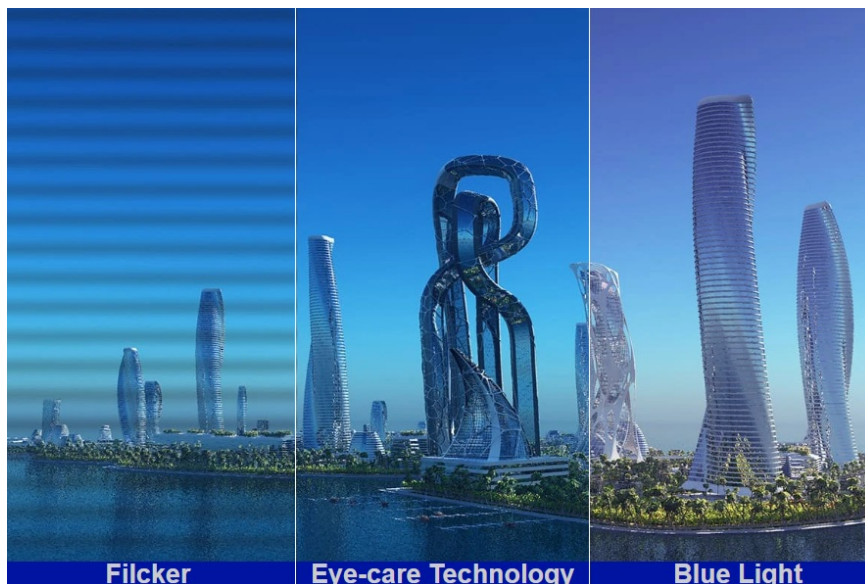

Záruka:

36 měs.

Stav:

Nové zboží

Popis

Ponořte se do světa her s monitorem ViewSonic VX2479J-HD-PRO

Herní monitor ViewSonic VX2479J-HD-PRO vám na **ploše 24 palců** zprostředkuje špičkovou kvalitu obrazu. Displej dosahuje širokých pozorovacích úhlů a vysoké obnovovací frekvence, díky čemuž podporuje plynulý obraz bez snížení kvality i při pohledu ze stran. **SuperClear IPS panel** přináší živé a věrné barvy, které si užijete při každém pohledu. Díky **obnovovací frekvenci až 180 Hz** poskytuje monitor **ViewSonic VX2479J-HD-PRO** dokonale hladký a plynulý obraz, který oceníte nejenom při gamingu, ale také třeba editaci videa a tvorbě dalšího digitálního obsahu.

Monitor ViewSonic VX2479J-HD-PRO je tak dokonale funkční napříč všemi herními žánry. **Technologie EyeProTech** obsahuje Flicker-free i filtr modrého světla, díky čemuž efektivně předchází námaze očí a digitální únavě při dlouhodobém hraní nebo pracovní činnosti. Dostupná konektivita v podobě **DisplayPortu** a **dvojice HDMI** vám poskytne možnosti připojení moderního počítače i herních konzolí.