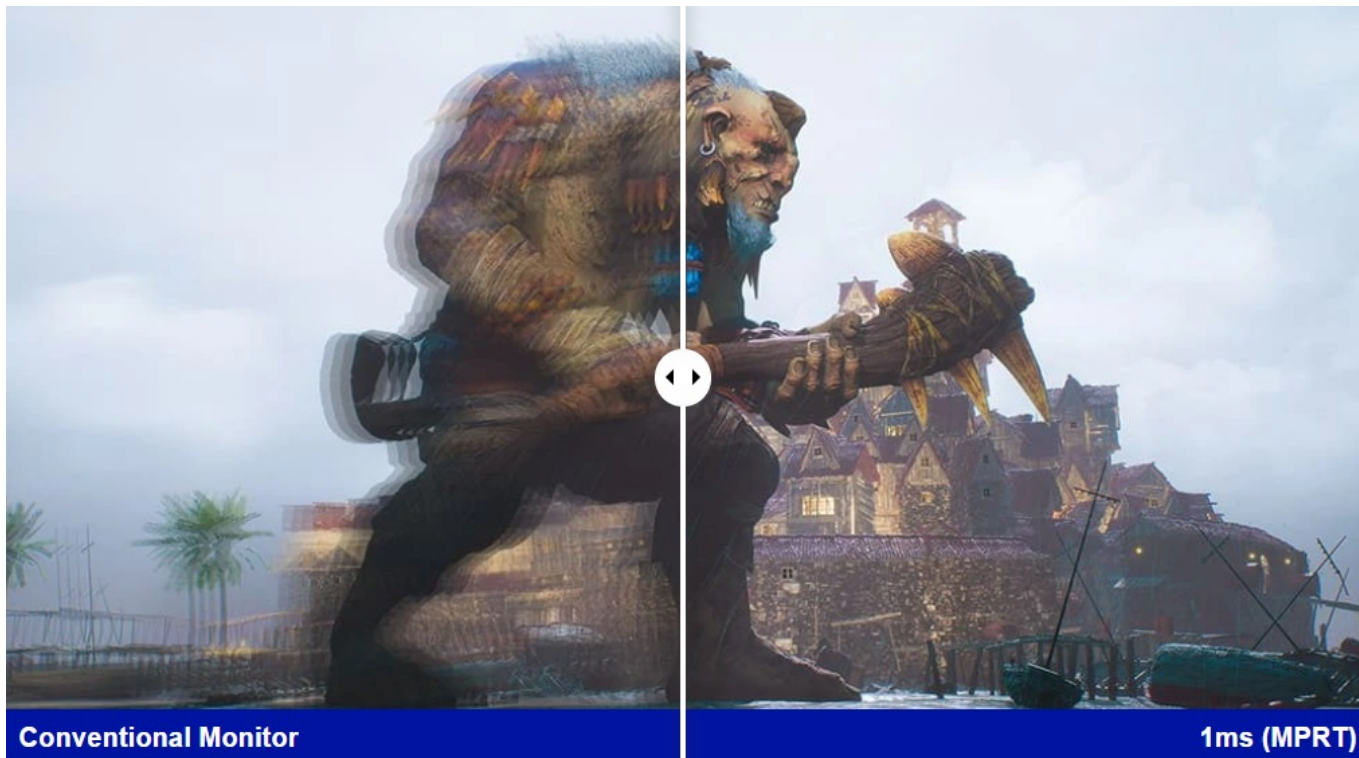

Záruka:

36 měs.

Stav:

Nové zboží

Popis

Ponořte se do světa her s monitorem ViewSonic VX2479J-HD-PRO

Herní monitor ViewSonic VX2479J-HD-PRO vám na **ploše 24 palců** zprostředkuje špičkovou kvalitu obrazu. Displej dosahuje širokých pozorovacích úhlů a vysoké obnovovací frekvence, díky čemuž podporuje plynulý obraz bez snížení kvality i při pohledu ze stran. **SuperClear IPS panel** přináší živé a věrné barvy, které si užijete při každém pohledu. Díky **obnovovací frekvenci až 180 Hz** poskytuje monitor **ViewSonic VX2479J-HD-PRO** dokonale hladký a plynulý obraz, který oceníte nejenom při gamingu, ale také třeba editaci videa a tvorbě dalšího digitálního obsahu.

Precizní snímkování v každé sekundě hraní vám dá výhodu nad soupeři v akčních a dobrodružných hrách. Ve spojení s **nízkou dobou odezvy 1 ms** jsou veškeré přechody rychlé, plynulé a při zachování ostrého obrazu bez rušivých vlivů. Samozřejmostí je také podpora **technologie AMD FreeSync**, která eliminuje sekání nebo trhání obrazu.

ViewSonic VX2479J-HD-PRO

Herní LED monitor s úhlopříčkou **23,8"** nabízí Full HD rozlišení **1920 × 1080** obrazových bodů. Disponuje dobou odezvy **1 ms**, kontrastním poměrem **1000 : 1**, jasem **250 cd/m²** a **101% pokrytím sRGB** barevné palety. Obnovovací frekvence **až 180 Hz** spolu s podporou technologií **AMD FreeSync** nabízí intenzivní akci bez trhání, zadržávání nebo rozmazávání obrazu při pohybu. Příjemné jsou též pozorovací úhly **178°** horizontálně i vertikálně. Je vhodný i pro instalaci na stěnu díky standardu **VESA 100 × 100 mm**. Potěší také výškově nastavitelný podstavec a funkce **Pivot**.