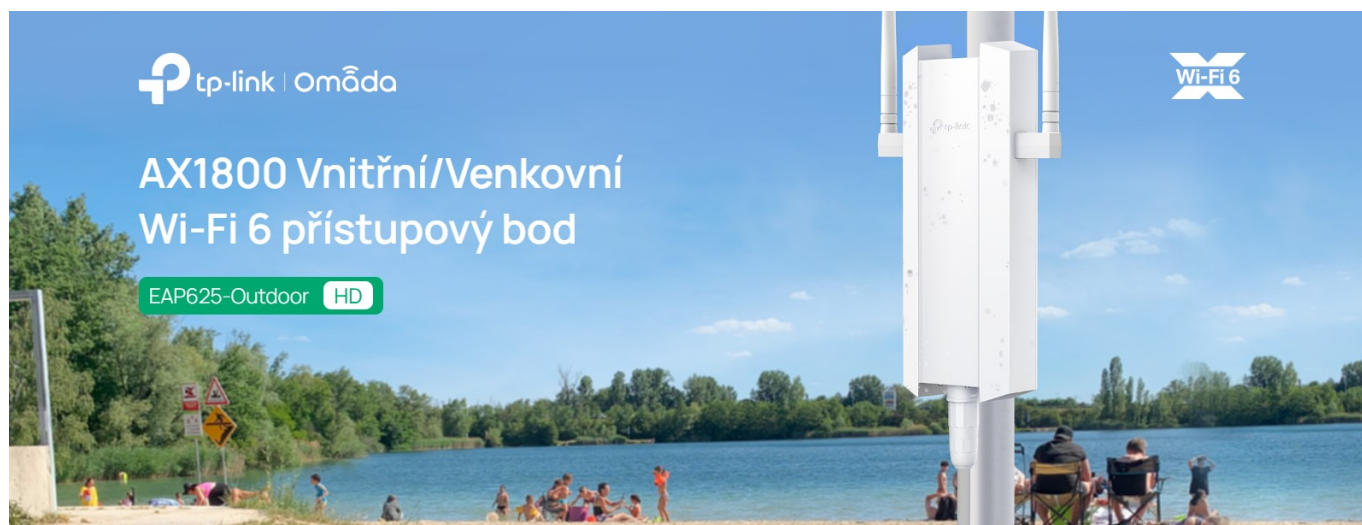

Popis

TP-Link EAP625-Outdoor HD

AX1800 Wi-Fi 6 (802.11ax) access point je díky konstrukci, možnostem napájení a instalace vhodný pro nejrůznější scénáře použití. S krytem odolným vůči počasí dle **IP67** je ideální zejména do rozsáhlých **venkovních** oblastí s vysokou hustotou provozu. Dvě odnímatelné externí antény poskytují optimální pokrytí a větší flexibilitu vaší sítě.

Technologie **OFDMA a MU-MIMO** významně zlepšují použití v místech s větším počtem uživatelů, neboť dokážou souběžně spolehlivě obsloužit desítky klientů na rozlehlých, otevřených místech.

- **Wi-Fi 6:** Poskytuje dvoupásmovou rychlost až 574 Mbit/s na 2,4 GHz + 1201 Mbit/s na 5 GHz.
- **Technologie MU-MIMO:** Poskytuje vysoce efektivní bezdrátové připojení.
- **Technologie OFDMA:** Minimalizujte latenci pro dokonalé videohovory i v přeplněných sítích.
- **1000+ připojených klientů** - Vhodný pro oblasti s vysokou hustotou provozu.
- **Ideální pro venkovní prostředí** - IP67 kryt odolný povětrnostním vlivům pro venkovní Wi-Fi aplikace.
- **Omada Mesh:** Umožňuje bezdrátové připojení mezi přístupovými body pro větší dosah a flexibilní nasazení.
- **Technologie PoE:** Podpora standardu 802.3at PoE+ a pasivního PoE pro flexibilní instalaci.
- **Centralizovaná cloudová správa:** Díky integraci do platformy Omada SDN můžete celou síť spravovat lokálně nebo přes cloud prostřednictvím webového rozhraní nebo aplikace Omada.