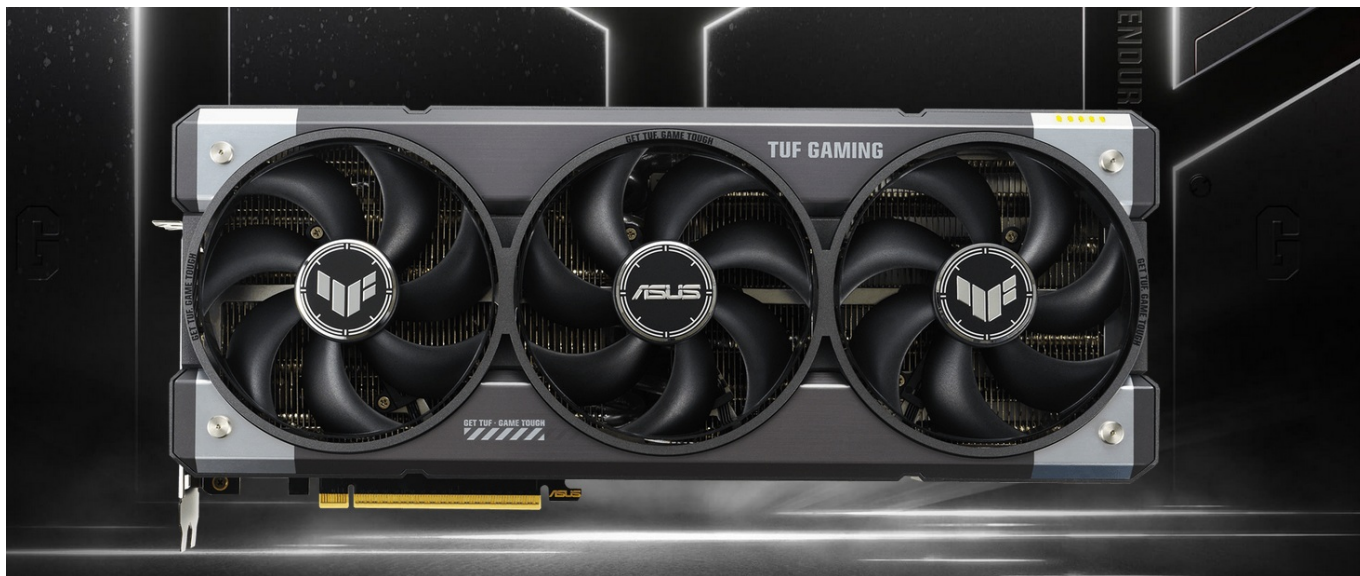

Stav: Nové zboží

Popis

ASUS TUF GAMING GeForce RTX 5070 Ti - odolnost a výkon bez kompromisů

Grafická karta **ASUS TUF GAMING GeForce RTX 5070 Ti** je připravena být nejlepší. Disponuje vylepšeným chlazením i napájením, takže si poradí s jakoukoli zátěží, která se na ni chystá. Kromě toho se vyznačuje také posíleným designem – **speciálním kovovým exoskeletem**, který zajišťuje mimořádnou pevnost a odolnost. Je poháněna **architekturou NVIDIA Blackwell** a obsahuje nepřeberné množství technologií jak pro hráče, tak tvůrce obsahu.