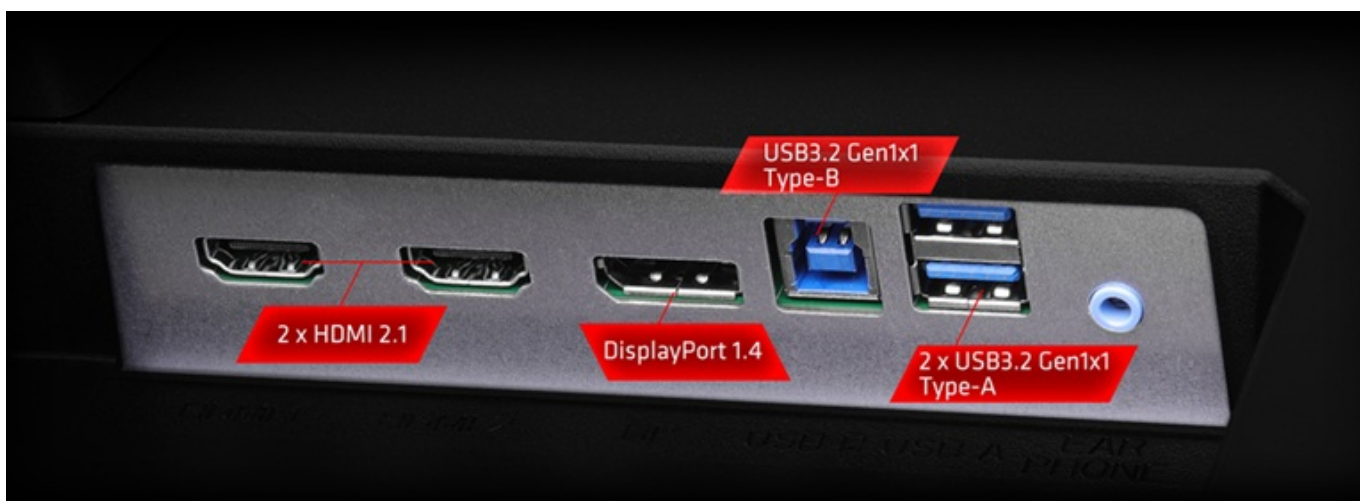

### ASRock Phantom Gaming PG27FFX1B - užijte si každý detail hry

Herní monitor **ASRock Phantom Gaming PG27FFX1B**, který neodmítne žádnou výzvu. Na **ploše o velikosti 27"** si dopřejete plynulý obraz a vykreslení dynamických objektů bez rozmazání. Disponuje extra vysokou **obnovovací frekvencí 520 Hz** a **1ms dobou odezvy**, díky čemuž eliminuje rozmazání a zpoždění během jakéhokoli pohybu.

Model ASRock Phantom Gaming PG27FFX2A nabízí **technologie ASRock Low Blue Light** pro snížení škodlivého modrého světla vycházejícího z displeje. Mezi další přednosti patří unikátní design, který zahrnuje **zabudovanou Wi-Fi anténu** pro lepší a stabilní signál. Díky tomu není třeba schovávat anténu pod stůl, což značně omezuje kvalitu připojení. Samozřejmostí je také patřičná herní konektivita, která zahrnuje **dvojici portů HDMI** pro připojení herní konzole, **DisplayPort** nebo **3,5mm jack** pro sluchátka. Nechybí ani **integrované reproduktory**.

### ZÁKLADNÍ SPECIFIKACE

**Typ panelu:** IPS

**Úhlopříčka:** 27"

**Poměr stran:** 16 : 9

**Rozlišení:** 1920 × 1080

**Kontrastní poměr:** 1 000 : 1

**Doba odezvy:** 1 ms

**Rozhraní:** Wi-Fi, 2× HDMI, 1× DisplayPort, 2× USB 3.0, 1× sluchátkový výstup