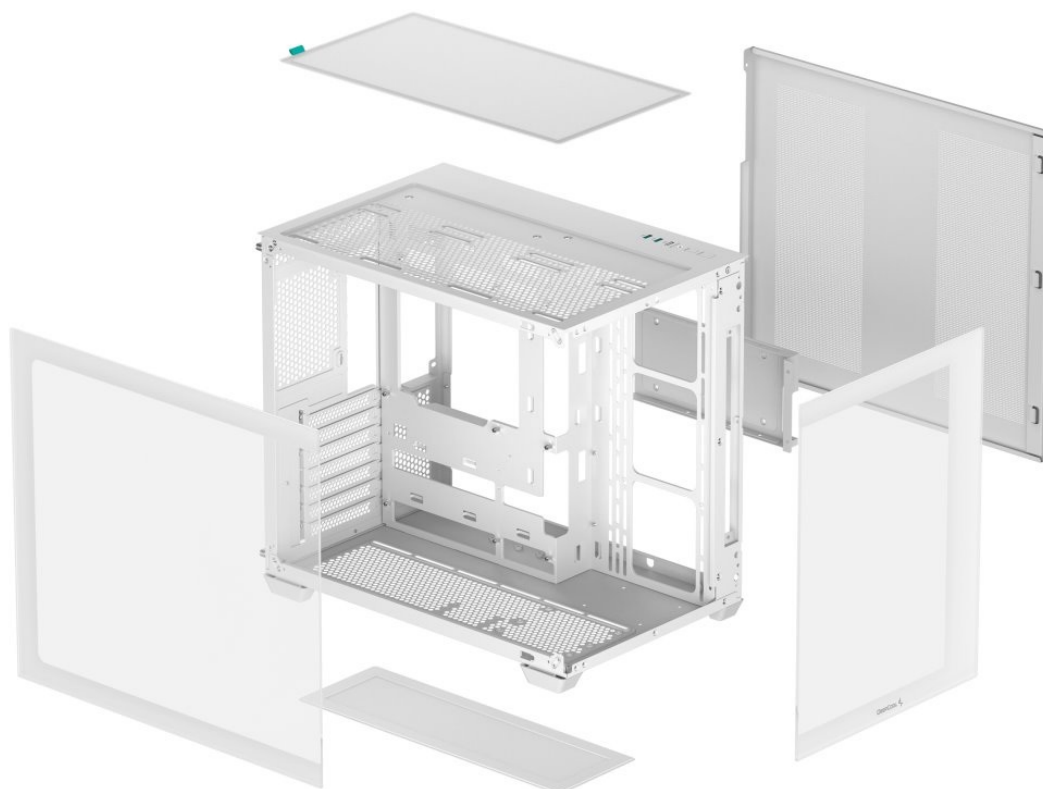

Vystavte svůj počítač na odiv s **PC skříň DEEPCOOL CG530**. Kromě prostoru pro uložení PC komponent tento model do jisté míry slouží i jako výstavní skříň celého systému. Disponuje **průhlednou bočnicí** a **průhledným předním panelem**, takže poskytuje impozantní panoramatický pohled do nitra počítače. PC skříň DEEPCOOL CG530 v provedení **Middle Tower** poskytuje dostatek prostoru na vše, co potřebujete pro složení výkonného, multimediálního nebo profi počítače. **Dvoukomorové uspořádání** podporuje širokou kompatibilitu a zlepšené proudění vzduchu. Na horním panelu najdete **porty** pro připojení periferních zařízení. Samozřejmostí je také přítomnost **prachových filtrů** pro efektivní ochranu součástek před prachem.

Skříň formátu Middle Tower s **průhlednou bočnicí a průhledným předním panelem** nabízí **tři 2,5"** pozice pro SSD disky a **dvě 3,5"** pozice pro pevné disky. Na horním panelu se nachází dva **USB 3.0** porty, jeden **USB 2.0** port a kombinovaný port sluchátek a mikrofonu. Důmyslné řešení umožňuje pohodlné umístění **až 360 mm dlouhého výměníku** vodního chlazení na vrchní či spodní straně. Ve skříni je dostatek prostoru pro chladič CPU do výšky až 160 mm a grafickou kartu o délce 410 mm. Dodávána je **bez zdroje**. Díky široké konstrukci s důmyslným dvoukomorovým uspořádáním zajišťuje tato skříň vynikající kompatibilitu a optimální proudění vzduchu. Součástí je také **sada prachových filtrů**.

## **ZÁKLADNÍ SPECIFIKACE**

**Provedení skříně:** Middle Tower

**Interní pozice:** 3× 2,5", 2× 3,5"

**Kompatibilita základní desky:** ATX, Micro ATX, Mini-ITX

**Zdroj:** bez zdroje

**Konektory na horním panelu:** 2× USB 3.0, 1× USB 2.0, 1× kombinovaný port sluchátek a mikrofonu

**Rozměry:** 440 × 399 × 285 mm

**Barva:** bílá