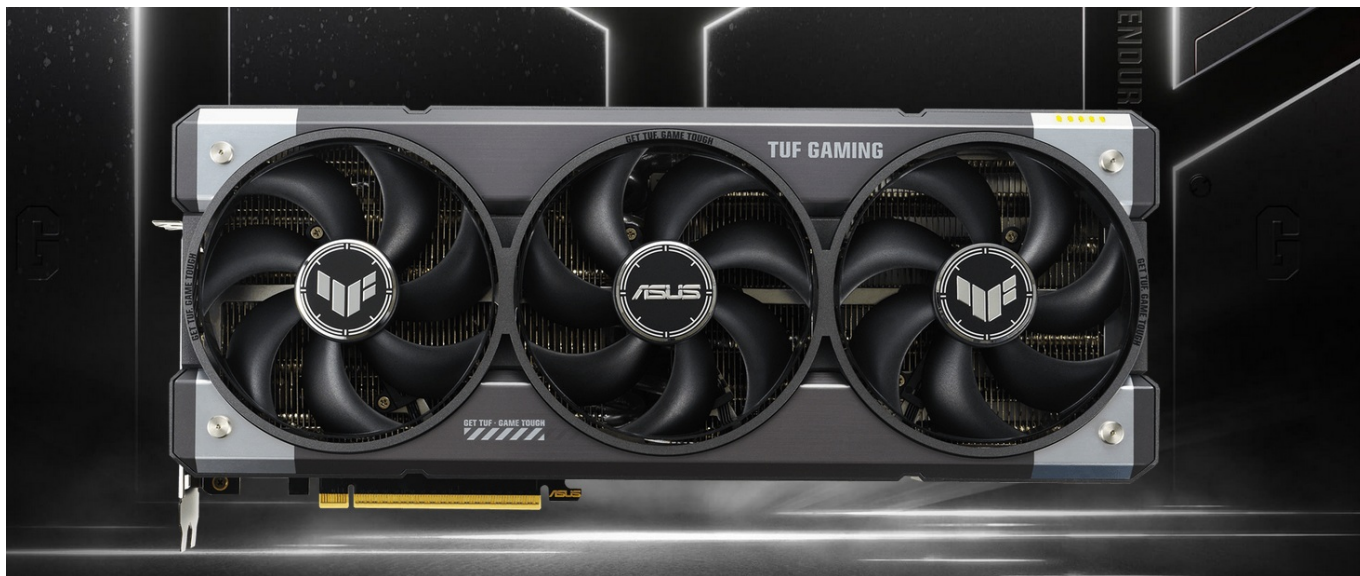

ASUS TUF GAMING GEFORCE RTX 5080 16GB GDDR7 OC

Cena celkem: **41 593 Kč**
(bez DPH: 34 374 Kč)

Běžná cena: **45 752 Kč**

Ušetříte: **4 159 Kč**

Kód zboží: VGAASU1105

Part No.: 90YV0M30-M0NA00

Záruka: 36 měs.

Stav: Nové zboží

Popis

ASUS TUF GAMING GeForce RTX 5080 OC - odolnost a výkon bez kompromisů

Grafická karta **ASUS TUF GAMING GeForce RTX 5080 OC** je připravena být nejlepší. Disponuje vylepšeným chlazením i napájením, takže si poradí s jakoukoli zátěží, která se na ni chystá. Kromě toho se vyznačuje také posíleným designem – **speciálním kovovým exoskeletem**, který zajišťuje mimořádnou pevnost a odolnost. Je poháněna **architekturou NVIDIA Blackwell** a obsahuje nepřeberné množství technologií jak pro hráče, tak tvůrce obsahu.

Tvůrci a grafici zase ocení podporu kreativních aplikací a **paměť typu GDDR7 s obří kapacitou 16 GB**. Grafická karta **ASUS TUF GAMING GeForce RTX 5080 OC** je tak ideální pro úpravu fotografií a videa, 3D vykreslování nebo grafický design. **Pokročilý design chlazení s trojicí ventilátorů** využívá **konstrukční technologii MaxContact** pro maximální tepelnou účinnost. Ve spojení s **Axial-tech ventilátory** umožní extrémní chladicí výkon, optimalizované proudění vzduchu a **tichý provoz**.