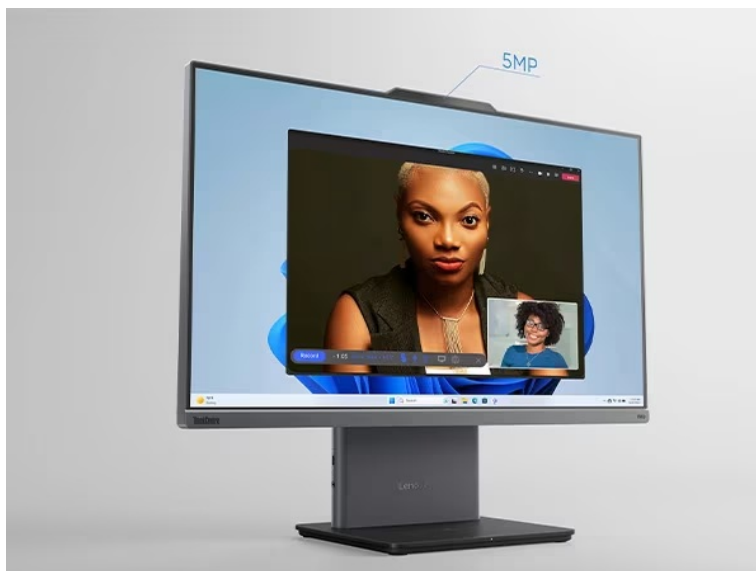

## Lenovo ThinkCentre Neo 50a-24 Gen5 - hybridní pracoviště v jednom monitoru

Vytvořte komplexní pracoviště se **stolním počítačem Lenovo ThinkCentre Neo 50a-24 Gen5**. Tento monitor s **24" dotykovým displejem** představuje plnohodnotné PC pro každodenní náročnou práci i multimediální zábavu. Vyznačuje se **provedením All-in-One**, takže všechny komponenty integruje do jednoho elegantního a štíhlého monitoru. Díky tomu efektivně **šetří místo na stole** a ponechává prostor pro další periferní zařízení. Samotný displej je dostatečně prostorný, aby přehledně zobrazil internetové stránky, aplikace i multimediální obsah ve formě filmů, videí či fotografií. **Dotykové ovládání** je jednoduché a dostatečně intuitivní pro každodenní používání.

**Rozlišení Full HD** vykresluje ostrý a detailní obraz. **Procesor Intel Core i7 třinácté generace** zajistí výpočetní výkon pro provoz PC aplikací, úpravu tabulek, dokumentů a další firemní procesy. Ve spojení se **16GB RAM** zvládne také **velmi náročný multitasking**. Na vysoké efektivitě práce se podílí také **SSD jednotka**, která rychle načte potřebné programy a spustí celý systém. K tomu vám poskytneme **1TB úložiště** pro vaše data.

### **Lenovo ThinkCentre Neo 50a-24 Gen5**

Stolní počítač s monitorem v jednom. Základem počítače je desetijádrový procesor **Intel Core i7-13620H** pracující na frekvenci 2,4 GHz, doplněný **16 GB** operační paměti. Vybaven je **23,8" dotykovým** displejem s **Full HD** rozlišením obrazu 1920 × 1080 bodů a obnovovací frekvencí **100 Hz**. Obrazová data má na starost integrovaná grafická karta **Intel UHD**. Pro data je k dispozici **SSD disk** s kapacitou **1 TB**. Předností je **bezdrátová nabíječka** na základně monitoru. Samozřejmostí je bezdrátová technologie **Wi-Fi a Bluetooth**. Dodáván je s operačním systémem **Windows 11 Pro**. Součástí balení je bezdrátová klávesnice a myš.