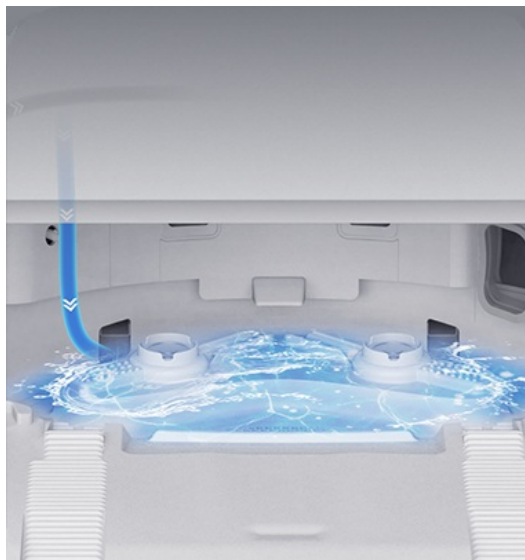

S **robotickým vysavačem EZVIZ RS20 Pro** se z každého úklidu stane automatizovaná a pohodová činnost. Tento špičkový model je navržen pro **zametání, vysávání, mopování**, k tomu všemu přidá ještě **automatické vyprazdňování prachové nádoby** a další procesy, takže po nastavení a spuštění se o nic nemusíte starat. Robotický vysavač EZVIZ RS20 Pro **detekuje koberce i tvrdé podlahy**, na které se vypraví s pečlivě připravenými mopy a plnou nádrží vody s čisticím roztokem. Doplnění do robota probíhá automaticky a vy máte absolutně volné ruce.

Sací výkon 7200 Pa je ideální pro hlubkové vysávání koberců, na kterých nezůstane drobek, vlas ani srst vašeho domácího mazlíčka. Samozřejmostí je **pokročilý systém detekce pro rozpoznávání překážek**, takže se robot **EZVIZ RS20 Pro** prosmýkne kolem předmětů na zemi. Trasu a plochu vytvoříte formou **úklidové mapy v mobilní aplikaci EZVIZ**.

Víceúčelová základna

Základna většiny robotických vysavačů slouží jenom k napájení. **Stanice robotického vysavače EZVIZ RS20 Pro** však umožňuje také **automatickou instalaci hlav mopu**, jejich mytí, **zbavení prachu a nečistot** a následné **sušení**. Vy nemusíte dělat vůbec nic. **Prachový sáček o objemu 5 l** je natolik velký, že jeho výměnu můžete dělat klidně jednou **až za 120 dní**.