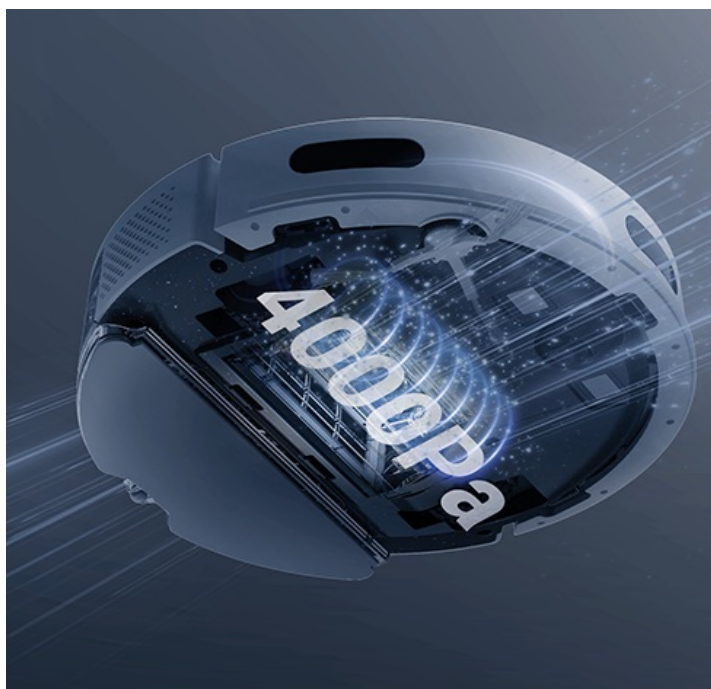

Záruka:

24 měs.

Stav:

Nové zboží

Popis

Robotický vysavač EZVIZ RE4 Plus - pro váš úklid i klid

Výkonný robotický vysavač EZVIZ RE4 Plus s mopem, který usnadní úklid domácnosti a vám život. Je ideální volbou jak pro vysávání, tak vytírání. **Integrovaný navigační systém s LDS LiDAR** zajišťuje přesné naplánování trasy a vyčištění každého koutu v místnosti. Ve spojení s **mobilní aplikací EZVIZ** můžete nastavit funkce a plán úklidu jednoduše pomocí pár klepnutí.

Čistý byt bez námahy

Robotický vysavač EZVIZ RE4 Plus disponuje **prachovým sáčkem o objemu 4 l**. Pojme tak velké množství prachu a je ideální pro častý a poctivý úklid. Díky **funkci automatického vyprazdňování** se nemusíte o nic starat. Tento extra velký sáček stačí vyměnit až za 90 dní. Mezi další přednosti patří **vysoký sací výkon**, který absorbuje prach, srst domácích mazlíčků a další hrubé nečistoty na vašem koberci. Speciálně při vysávání koberců oceníte **funkci zesíleného sání**, která odstraní hůře odnímatelné nečistoty, jako jsou vlasy, zvířecí chlupy apod. Pro úklid podlah se pak uplatní **funkce mopování**.

Robot **EZVIZ RE4 Plus** disponuje **300ml nádržkou na vodu**, takže klidně vyčře podlahy v celém bytě. Přesná **detekce pohybu LDS LiDAR** ve spolupráci s infračervenými senzory efektivně reaguje na překážky a volí optimální trasu čištění. Skvěle se tak uplatní i v prostorově náročnějších prostředích.

EZVIZ RE4 Plus

Vysoce výkonný **robotický vysavač a mop**, který přináší komplexní řešení pro úklid domácnosti. Díky pokročilé technologii navigace **LDS LiDAR** a **automatickému vyprázdňování prachového zásobníku** nabízí bezproblémový provoz **až na 90 dní**. Kombinuje čtyři hlavní funkce - **zametání, vysávání, mopování a vyprazdňování**.