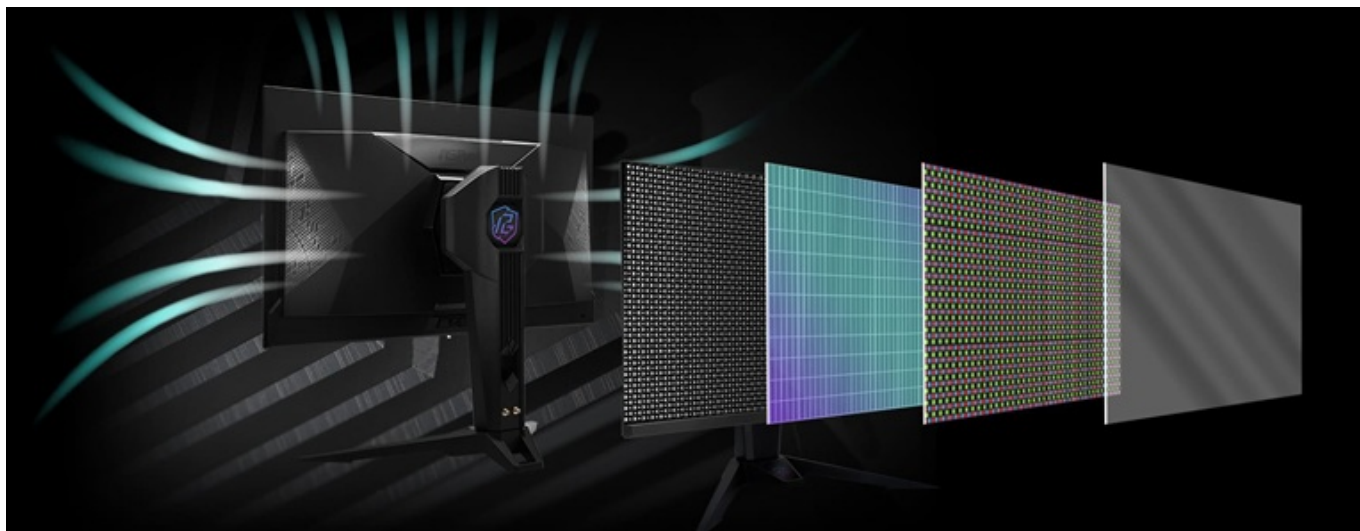

ASRock Phantom Gaming PGO27QFV - vstupte do hry s OLED displejem

Herní monitor ASRock Phantom Gaming PGO27QFV vám zprostředkuje precizní obraz v zářivých barvách a vysokých detailech. Je ideální nejenom na multimediální zábavu, ale také profesionální pracovní činnost. **Displej s úhlopříčkou 27 palců** obsahuje pokročilou **OLED technologii**, díky které produkuje věrné barvy, hlubokou černou a vynikající kontrast. Tyto atributy jsou ideální **pro náročný gaming, tvorbu a editaci obsahu** a další zábavu v podobě sledování filmů nebo videí.

frekvenci 360 Hz a bleskovou dobu 0,03 ms, díky čemuž je vykreslování obrazu naprosto plynulé a přesné.

Ve spojení s **QHD rozlišením** je vizuál ostrý a neunikne vám žádný detail. Konstrukce **monitoru ASRock Phantom Gaming PGO27QFV** podporuje efektivní chlazení a dlouhodobý provoz. Monitor pro chlazení využívá **grafenovou folii s unikátním chladičem a ventilací** na zadní straně. Díky tomu dochází k efektivnímu snižování teploty obrazovky a riziku vypálení.

ASRock Phantom Gaming PGO27QFV

Herní OLED monitor s úhlopříčkou 27" a QHD rozlišením 2560 × 1440 obrazových bodů nabízí kontrastní poměr 1 500 000 : 1, jas 250 cd/m², dobu odezvy 0,03 ms a pokrytí 99% DCI-P3. Obnovovací frekvence 360 Hz spolu s podporou technologií **AMD FreeSync Premium Pro** a **VESA DisplayHDR True Black 400** nabízí intenzivní akci bez trhání, zadržávání nebo rozmazávání obrazu při pohybu. Monitor je vybaven i **vestavěnou Wi-Fi anténou**, kterou pouze připojíte k počítači dodanými kabely a můžete si užívat hraní bez latence. Potěší také pozorovací úhly **178° horizontálně i vertikálně**. V neposlední řadě jistě potěší **výškově nastavitelný podstavec**.

Součástí balení jsou anténní kabely Wi-Fi, HDMI a DisplayPort kabel.

ZÁKLADNÍ SPECIFIKACE

Typ panelu: QD-OLED

Úhlopříčka: 27"

Poměr stran: 16 : 9

Rozlišení: 2560 × 1440

Kontrastní poměr: 1 500 000 : 1

Doba odezvy: 0,03 ms