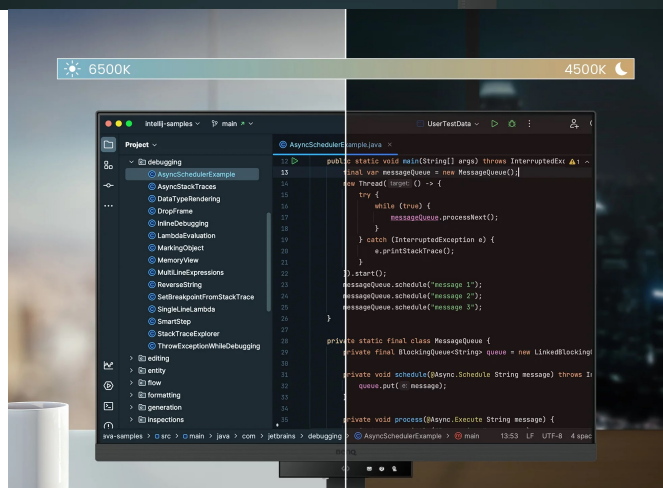

Monitor BenQ RD320U je navržen pro potřeby programátorů a jejich náročné požadavky. Na **displeji s úhlopříčkou 31,5"** přehledně a jasně zobrazí kódy a umožní vám plné ponoření do programátorských projektů. **Monitor BenQ RD320U** disponuje pokročilými režimy **pro specifické potřeby kódování**, které zajišťují čisté písmo a zlepšené rozlišení. Při práci na náročných projektech oceníte také nižší námahu očí při dlouhodobém nasazení. **Režimy nabízí světlé i tmavé motivy** podle toho, v jakých podmínkách programujete. Snadno také upravíte jas nebo kontrast, abyste dosáhli ideálního prostředí pro práci.

Mezi další přednosti patří **system osvětlení MoonHalo** v zadní části monitoru BenQ. MoonHalo slouží k **nastavení jasu, teplotě barev apod.**, díky čemuž **chrání vaše oči** a podporuje lepší soustředění. Pomocí **softwaru Display Pilot 2** máte nastavení displeje pod dokonalou kontrolou. V rámci multitaskingu můžete monitor **BenQ RD320U** propojit s dalšími monitory pomocí **technologie Daisy Chain**. Další možnosti konektivity zajišťují porty **HDMI, DisplayPort** nebo **USB**.