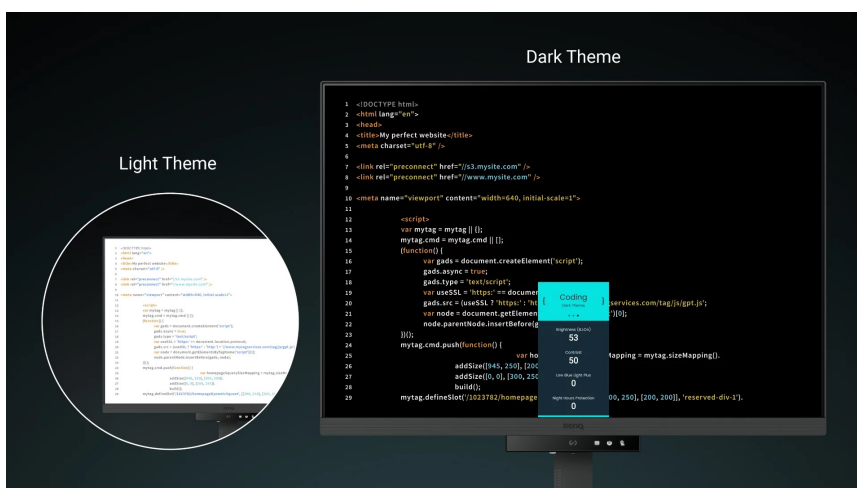

Monitor BenQ RD320U je navržen pro potřeby programátorů a jejich náročné požadavky. Na **displeji s úhlopříčkou 31,5"** přehledně a jasně zobrazí kódy a umožní vám plné ponoření do programátorských projektů. **Monitor BenQ RD320U** disponuje pokročilými režimy **pro specifické potřeby kódování**, které zajišťují čisté písmo a zlepšené rozlišení. Při práci na náročných projektech oceníte také nižší námahu očí při dlouhodobém nasazení. **Režimy nabízí světlé i tmavé motivy** podle toho, v jakých podmínkách programujete. Snadno také upravíte jas nebo kontrast, abyste dosáhli ideálního prostředí pro práci.

Mezi další přednosti patří **system osvětlení MoonHalo** v zadní části monitoru BenQ. MoonHalo slouží k **nastavení jasu, teplotě barev apod.**, díky čemuž **chrání vaše oči** a podporuje lepší soustředění. Pomocí **softwaru Display Pilot 2** máte nastavení displeje pod dokonalou kontrolou. V rámci multitaskingu můžete monitor **BenQ RD320U** propojit s dalšími monitory pomocí **technologie Daisy Chain**. Další možnosti konektivity zajišťují porty **HDMI, DisplayPort** nebo **USB**.

BenQ RD320U

Monitor s úhlopříčkou **31,5"** stvořený pro programátory nabízí rozlišení **3840 x 2160** obrazových bodů s poměrem stran **16 : 9**. Disponuje kontrastním poměrem **2000 : 1**, jasem **400 cd/m²** a dobou odezvy **5 ms**. Pohodlné sledování zajišťuje technologie **IPS**, která poskytuje široké pozorovací úhly **178°** horizontálně i vertikálně. O základní ozvučení se starají integrované **stereo reproduktory** o celkovém výkonu **6 W**. K dispozici jsou **dva USB 3.1** porty a **tři USB-C** porty, z nichž