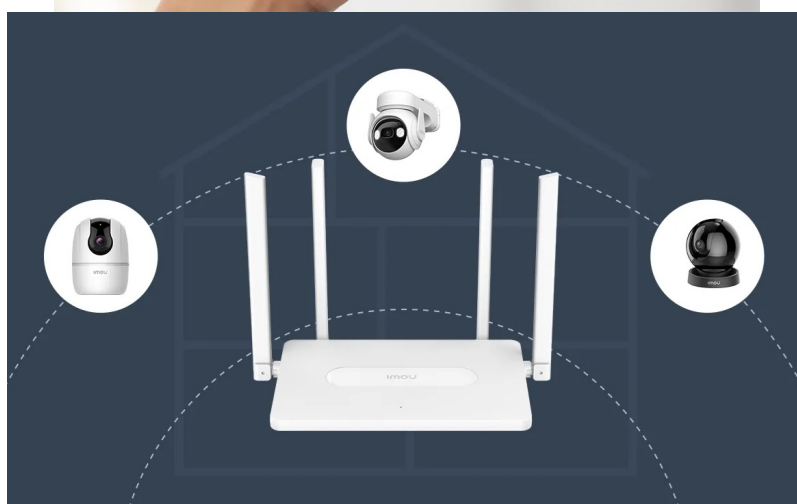

Stav: Nové zboží

Popis

Bavte se s internetem naplno a bez sekání - Wi-Fi router Imou HR12F-A

Dvoupásmový Wi-Fi router Imou HR12F-A, se kterým si dopřejete vysokorychlostní Wi-Fi síť, plynulé a spolehlivé připojení v pohodlí domova. Tento model pracuje na frekvencích **2,4 GHz a 5 GHz**. V pásmu 2,4 GHz dosahuje přenosových rychlostí až 300 Mbps a v pásmu 5 GHz až 867 Mbps. Díky tomu je ideální **pro všestranné on-line aktivity**, ať už pracujete na PC, hrajete on-line hry, sledujete filmy, videa ve vysokém rozlišení, nebo holdujete streamování digitálního obsahu.

Wi-Fi router Imou HR12F-A disponuje **4 externími anténami**, které dosahují vysokého výkonu a **Wi-Fi signálem pokryjí celou vaši domácnost**. I v tom nejbližším koutu místnosti se můžete těšit s připojením. S **aplikací Imou Life** máte správu routeru a svou domácí Wi-Fi síť pod dokonalou kontrolou. Umožní vám snadné ovládání odkudkoli, zapnutí a konektivitu.

Mezi další přednosti patří podpora **automatické synchronizace Wi-Fi Auto-sync**, díky čemuž se kompatibilní Imou kamery připojí zcela bez problémů. Pro streamování dat využívá **router Imou HR12F-A** specifický kanál, který podporuje plynulý tok dat, snižuje ztráty cloudových záznamů a **uplatní se i v přeplněném Wi-Fi provozu**.