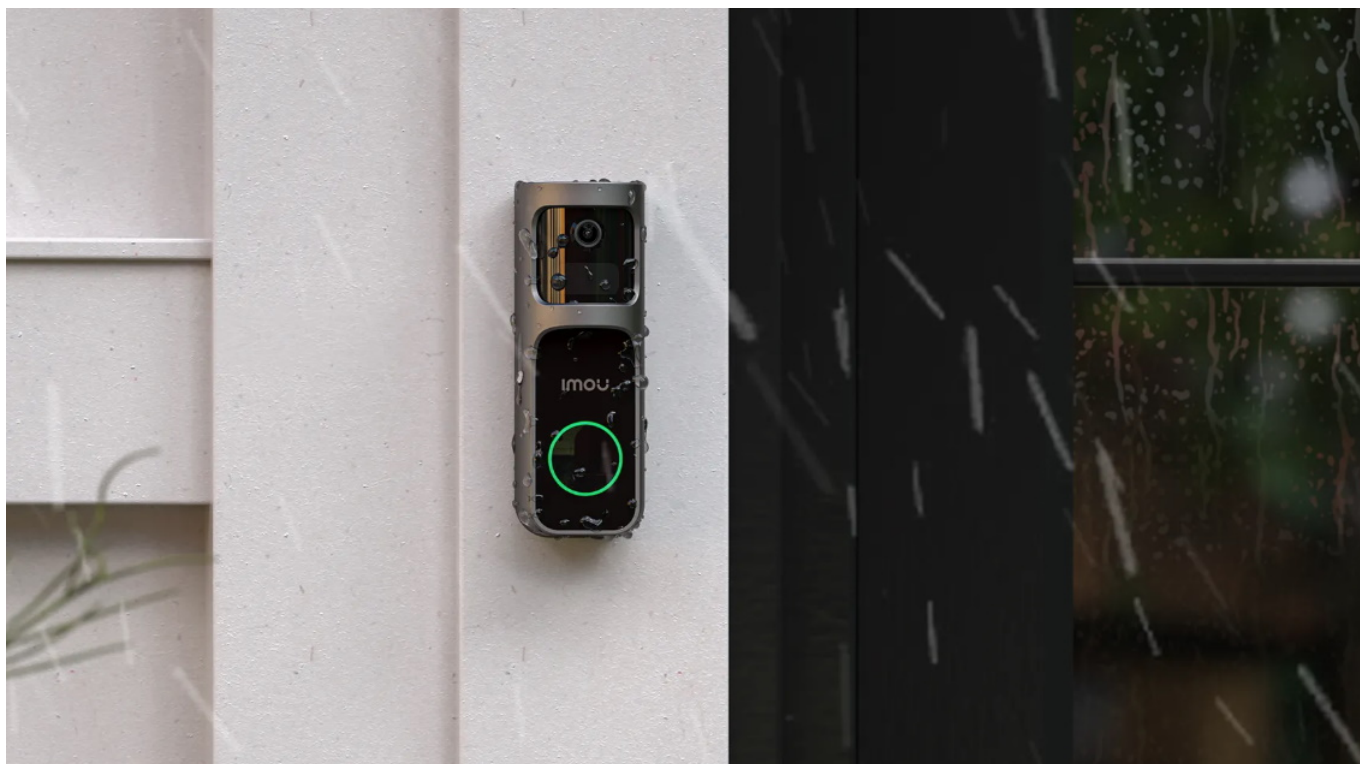

postavy dokáže detekovat pohyb přede dveřmi a upozornit na něj notifikací v chytrém telefonu. Kamera disponuje rozlišením **2048 × 1536** obrazových bodů, úhlem záběru 125° (horizontálně) a **IR přísvitem** s dosahem až 5 metrů pro kvalitní záběry i ve tmě. Pro ještě větší pokrytí a eliminaci slepých úhlů **lze objektivem otáčet do stran v rozmezí 30°**. Potěší také podpora **microSD** karet do velikosti až 512 GB, na kterou lze ukládat záznamy z kamery. Zvonek je odolný proti pronikání prachu a vody, snadno tak zvládne déšť i vítr při venkovní instalaci. O napájení se stará dobíjecí baterie s kapacitou **5000 mAh** a vydrží až 120 dní. Případně lze využít také kabely ze stávajícího dveřního zvonku s pevným zapojením. Nabíjení je pak realizováno skrze **USB-C** konektor. Součástí balení je **vyzváněcí modul** do elektrické zásuvky, ten umožňuje výběr z mnoha vyzváněcích melodií a slouží současně jako **Wi-Fi extender**.

Součástí balení je držák na stěnu, nabíjecí USB kabel a materiál potřebný k instalaci.

ZÁKLADNÍ SPECIFIKACE

Zvonek

Typ zvonku: bezdrátový

Rozlišení záznamu: 2048 × 1536 při 15 fps

Objektiv: 1/2,8" CMOS, f = 2,3 mm, úhel záběru 166° diagonálně, 125° horizontálně, 98° vertikálně

IR přísvit: ano, do 5 m

Připojení: Wi-Fi 802.11b/g/n (2,4 GHz), USB-C (nabíjení)

Funkce: obousměrná komunikace, PIR senzor pohybu, IR přísvit, podpora microSD karet, záznam, komprese videa H.265, 8násobný digitální zoom, otočný objektiv (PAN 30°), AI rozpoznání lidské postavy, smart-tracking, detekce poflakování osob (loitering), aplikace pro chytré telefony

Napájení: dobíjecí baterie (5000 mAh), AC 8-24 V (adaptér není součástí balení)

Rozměry: 150 × 55 × 50,3 mm

Hmotnost: 237,5 g

Barva: černá

Vyzváněcí modul

Připojení: Wi-Fi 802.11b/g/n

Napájení: 100-240 V AC

Rozměry: 95,5 × 65,1 × 30,2 mm

Hmotnost: 79 g

Barva: černá