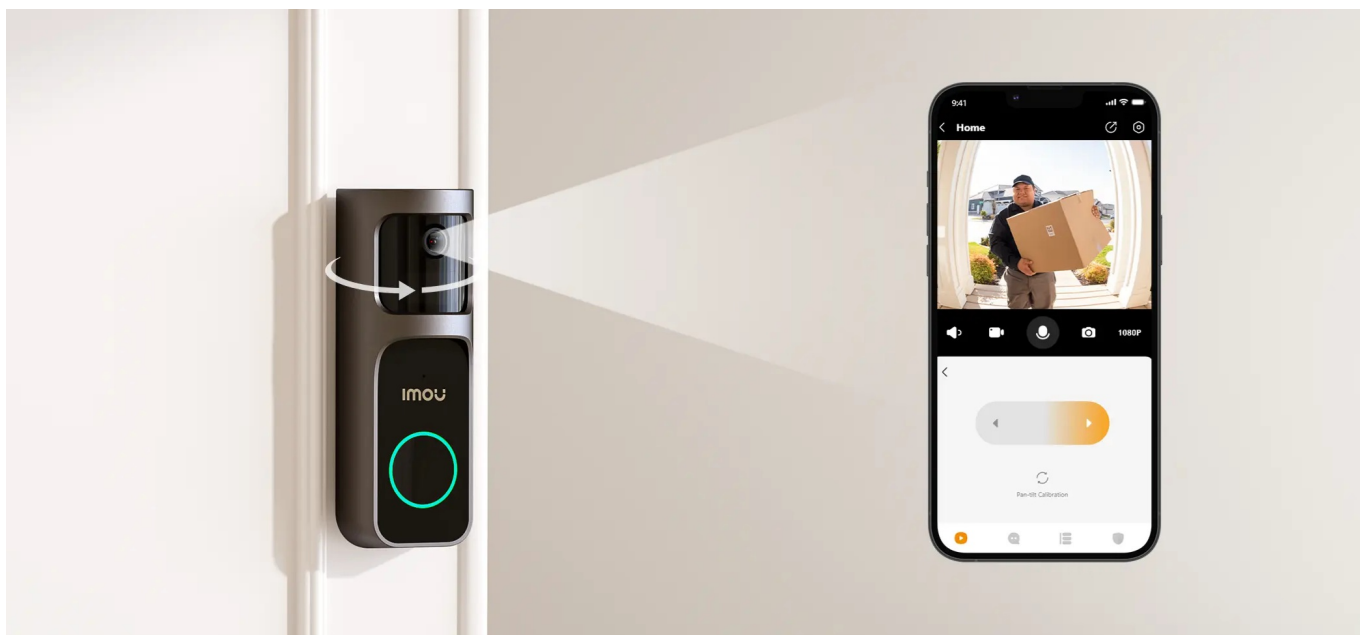

### Imou Doorbell 2S Kit - váš chytrý strážce u vchodu domů

**Imou Doorbell 2S Kit** představuje moderní **domovní zvonek s integrovanou kamerou**, který je ideálním řešením pro zabezpečení vašeho domova. **Bezdrátové připojení** podporuje snadnou instalaci a okolní svět poté snímá ve **vysokém rozlišení 2K**. Kamera nabízí široké úhly záběru, takže jí nic podstatného neunikne a zachytí podstatnou plochu okolí. Mezi další přednosti patří podpora nočního vidění.

## Umělá inteligence pro zabezpečení

**Imou Doorbell 2S Kit** využívá AI algoritmus pro lepší detekci osob. Efektivně tak předchází falešným poplachům a zvyšují vaši ochranu. **Odolná konstrukce** chrání zvonek před vodou a prachem. Díky tomu je zajištěn spolehlivý provoz i v nepříznivých povětrnostních podmínkách. Součástí sady je také **vnitřní zvonek** pro instalaci do elektrické zásuvky v místnosti, který současně slouží také jako zesilující Wi-Fi modul.

**postavy** dokáže detekovat pohyb přede dveřmi a upozornit na něj notifikací v chytrém telefonu. Kamera disponuje rozlišením **2048 × 1536** obrazových bodů, úhlem záběru 125° (horizontálně) a **IR přísvitem** s dosahem až 5 metrů pro kvalitní záběry i ve tmě. Pro ještě větší pokrytí a eliminaci slepých úhlů **lze objektivem otáčet do stran v rozmezí 30°**. Potěší také podpora **microSD** karet do velikosti až 512 GB, na kterou lze ukládat záznamy z kamery. Zvonek je odolný proti pronikání prachu a vody, snadno tak zvládne déšť i vítr při venkovní instalaci. O napájení se stará dobíjecí baterie s kapacitou **5000 mAh** a vydrží až 120 dní. Případně lze využít také kabely ze stávajícího dveřního zvonku s pevným zapojením. Nabíjení je pak realizováno skrze **USB-C** konektor. Součástí balení je **vyzváněcí modul** do elektrické zásuvky, ten umožňuje výběr z mnoha vyzváněcích melodií a slouží současně jako **Wi-Fi extender**.