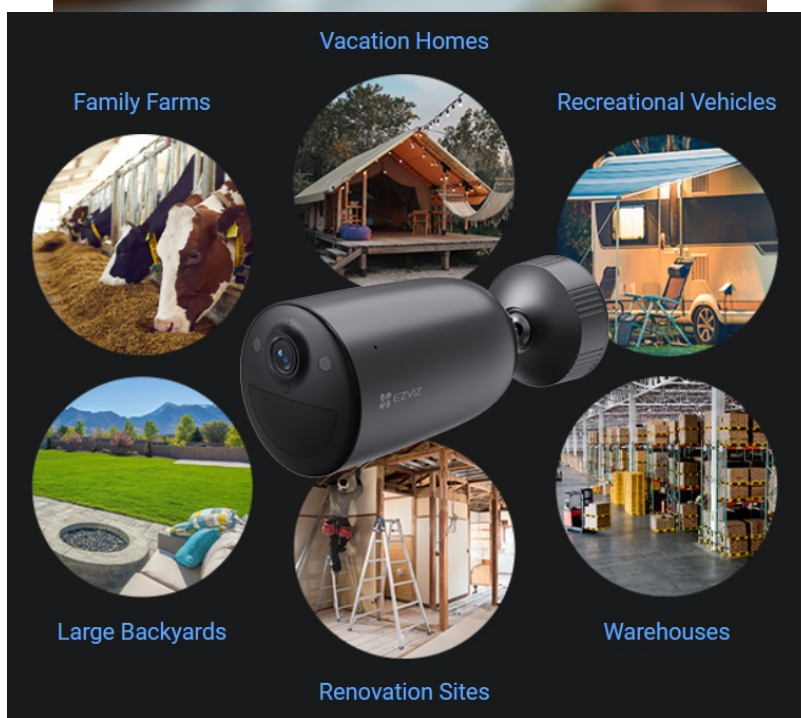

Bezdrátová IP kamera EZVIZ EB3 4G pro zabezpečení venkovního prostoru v **režimu 24/7** a snímání ve vysoké rozlišení 2K. Je vhodná pro instalaci do náročného prostoru, kde není možné vést kabely.

Pro svůj provoz využívá baterii a **síť 4G LTE**. Součástí balení je **solární panel**, který zcela eliminuje potřebu elektrického vedení a časté dobíjení. Představuje tak ideální volbu pro ty, kteří preferují ekologičtější variantu svého domácího bezpečnostního systému.

EZVIZ EB3 4G kit

Venkovní bezdrátová IP kamera s **PIR čidlem** pro detekci pohybu nabízí snímač **1/2,8" CMOS** s rozlišením **3 Mpx**, který je schopný snímat video v rozlišení 2304 x 1296 při **15 fps**. Pro případ zhoršených světelných podmínek je přítomen **IR přísvit** do vzdálenosti **15 m** a bílý LED přísvit pro pořizování barevných záznamů v noci. Komprese **H.265/H.264** snižuje nároky na přenos dat a úložiště. Natočené záznamy je možné ukládat na **microSD kartu** do kapacity až 512 GB, nebo odesílat na cloudové úložiště (na základě předplatného). Součástí kamery je integrovaný **reproduktor a mikrofon**, který umožní kvalitní oboustrannou komunikaci. **Aktivní zastrašení** v podobě stroboskopického světla a zvukového alarmu pak varuje případné narušitele. Propojení kamery pomocí aplikace v mobilním zařízení umožní pohodlný vzdálený přístup, pořizování záznamů či fotografií nebo upozornění v případě **detekce pohybu**. Mezi další užitečné funkce patří například **rozpoznávání lidské postavy a vozidla** pomocí umělé inteligence či kompatibilita s hlasovými asistenty **Google Assistant a Amazon Alexa**. Samozřejmostí je voděodolný kryt dle **IP65**. Připojení lze jednoduše realizovat bezdrátově pomocí **4G/LTE** sítě. Napájení zajišťuje dobíjecí **baterie s kapacitou 5200 mAh**, kterou lze dobít také pomocí **solárního panelu EZVIZ** (součástí balení).