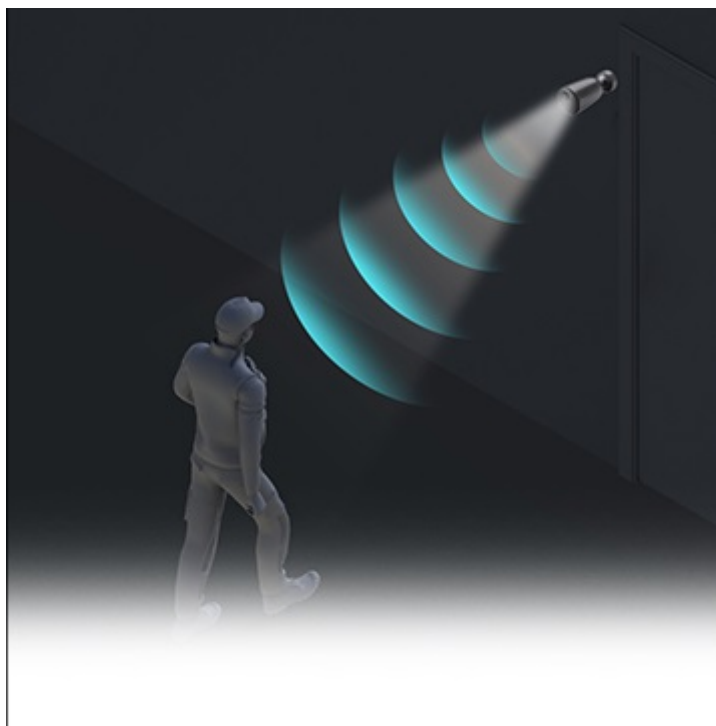

Bezdrátová IP kamera EZVIZ EB3 4G pro zabezpečení venkovního prostoru v **režimu 24/7** a snímání ve vysoké rozlišení 2K. Je vhodná pro instalaci do náročného prostoru, kde není možné vést kabely.

Pro svůj provoz využívá baterii a **síť 4G LTE**. Součástí balení je **solární panel**, který zcela eliminuje potřebu elektrického vedení a časté dobíjení. Představuje tak ideální volbu pro ty, kteří preferují ekologičtější variantu svého domácího bezpečnostního systému.

Uplatní se tak všude tam, kde není dosah Wi-Fi, a zcela eliminuje potíže spojené s elektrickým vedením a kabeláží. **Kamera EZVIZ EB3 4G** dokáže detekovat osoby i vozidla, a to i na větší vzdálenost díky **technologii AOV**. O blížícím se objektu vás okamžitě informuje, abyste nad každou situací měli přehled.