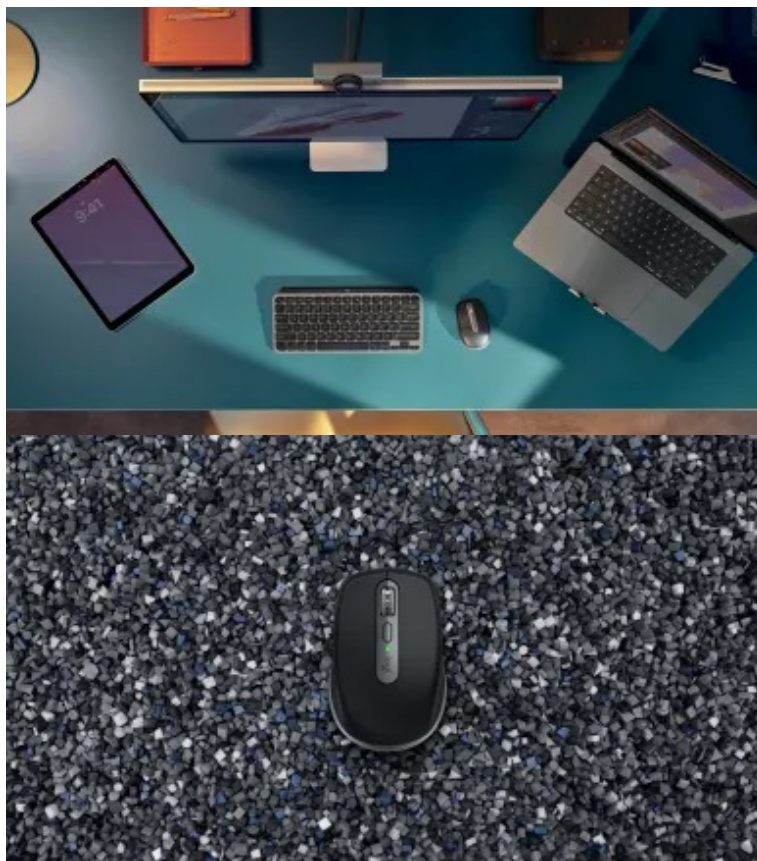

Bezdrátová myš Logitech MX Anywhere 3S for Mac, se kterou budete ovládat svoje zařízení na maximum. Tento model je navržen **speciálně pro zařízení Apple Mac** a přináší vám celou řadu funkcí a možností přizpůsobení **pro systém macOS**. Pomocí **softwaru Logi Options+** vyladíte funkce nebo rychlost snímání pohybu do nejmenších detailů a dosáhnete maximální produktivity. **Myš Logitech MX Anywhere 3S pro Mac** disponuje extra výkonným **snímačem Logitech Darkfield**, který dosahuje **rozlišení až 8000 DPI**. Díky tomu umožňuje hladké a přesné snímání takřka na jakémkoli povrchu, a to včetně skla.

Středové kolečko s funkcí **elektromagnetického posuvu MagSpeed** je ideální pro rychlé a precizní procházení řádků. Pro **bezdrátové připojení** slouží rozhraní Bluetooth nebo adaptér USB, přičemž ve spojení se softwarem Logitech Flow lze myš

Logitech MX Anywhere 3S for Mac připojit až ke 3 počítačům zároveň a přepínat mezi nimi stiskem tlačítka.

Logitech MX Anywhere 3S for Mac

Laserová bezdrátová myš s vysoce přesným senzorem snímání Logitech **Darkfield** umožňuje pohyb na prakticky libovolném povrchu, a to s nastavitelným rozlišením **200 až 8000 DPI**. Disponuje šesti tlačítky a rolovacím kolečkem s funkcí elektromagnetického posuvu **MagSpeed**. Obráběná ocel kolečka mu propůjčuje prvotřídní hmatovou odezvu a dynamickou setrvačnost, kterou cítíte – avšak neslyšíte. Díky softwaru **Logitech Flow** se dokáže připojit až ke třem počítačům zároveň, mezi nimi pak můžete přepínat stiskem jediného tlačítka. Napájení zajišťuje **vestavěná Li-Po baterie** s kapacitou **500 mAh**, která při plném nabití udrží myš v chodu až 70 dní. Rychlé nabití po dobu jedné minuty zajistí energii na tři hodiny používání.