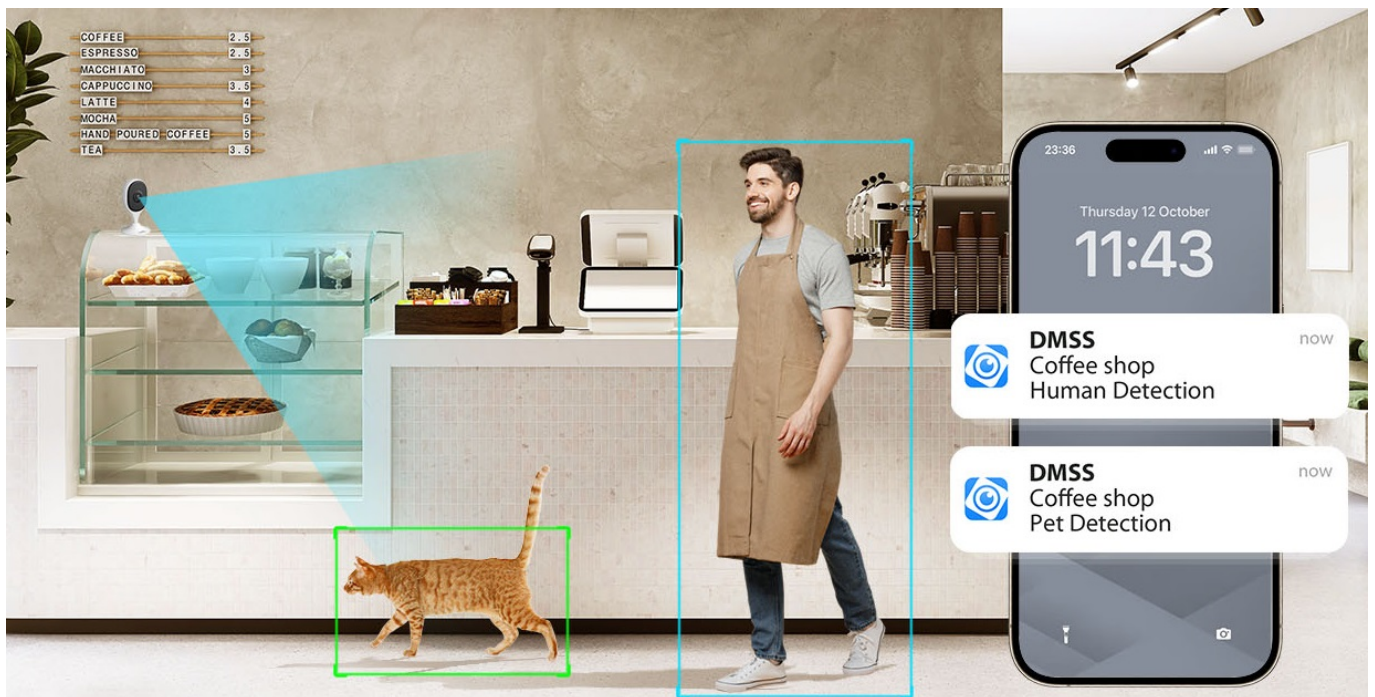

36 měs.

Stav:

Nové zboží

Popis

Dahua IPC-C3AP-0280B - kompaktní řešení pro monitoring interiéru

IP kamera Dahua IPC-C3AP-0280B v kompaktním provedení, která je určena do vnitřních prostor – kanceláře nebo domácnosti. **Snímač CMOS** podporuje čistý obraz a ve spojení s pokročilou **funkcí nočního vidění** produkuje jasné zobrazení bez ohledu na denní či noční dobu. Představuje tak ideálního parťáka pro celodenní monitoring vnitřního prostoru.

Pokročilý systém AI dokáže rozeznat postavy osob i domácí mazlíčky a efektivně odfiltrovat irelevantní objekty. Díky tomu předchází falešným poplachům a na váš smartphone skrze **DMSS aplikaci** tak přichází výhradně jen opodstatněné notifikace.

Mobilní aplikace obsahuje i další funkce pro praktické ovládání kamery, jako je například režim soukromí, upozornění na nestandardní zvuky nebo **obousměrná komunikace** v reálném čase.

Dahua IPC-C3AP-0280B