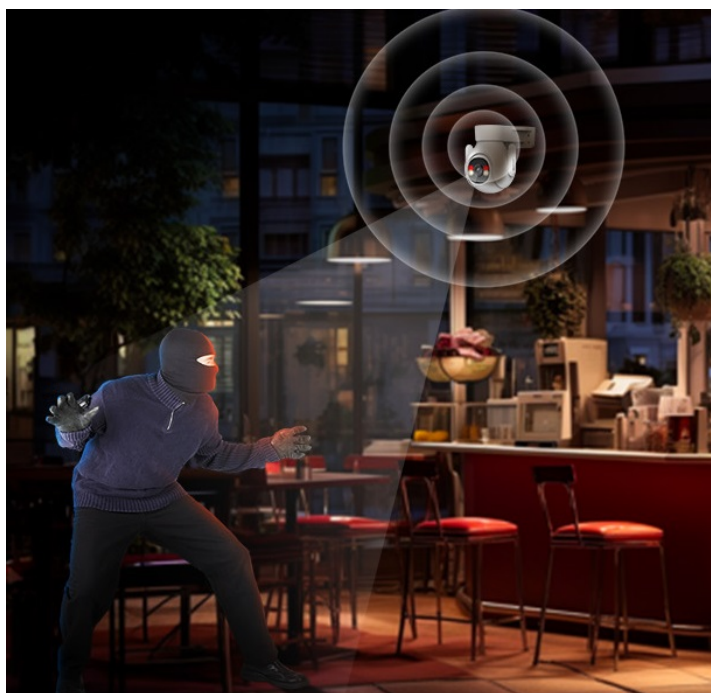

Záruka:

36 měs.

Stav:

Nové zboží

Popis

Chraňte venkovní prostor s IP kamerou Dahua IPC-P5BP-PV-0360B

IP kamera Dahua IPC-P5BP-PV-0360B s Wi-Fi připojením, která je určena pro instalaci ve venkovním prostoru. Díky **otočné konstrukci** zachytí široký prostor a neexistuje žádné místo, které by kamera zůstalo skryto. Díky tomu představuje ideální volbu pro každodenní monitoring. **Snímač CMOS** podporuje nahrávání ve vysokém **rozlišení 5MP HD** a díky pokročilému režimu nočního vidění vám zprostředkuje jasný a detailní obraz v každou denní či noční hodinu.

Pokročilý systém AI dokáže rozeznat osoby i vozidla a efektivně odfiltrovat irelevantní objekty. Díky tomu předchází falešným poplachům a na váš smartphone skrze **DMSS aplikaci** tak přichází výhradně jen opodstatněné notifikace. **IP kamera Dahua IPC-P5BP-PV-0360B** disponuje **dvojitým systémem odstrašení** v podobě světelného i zvukového alarmu. Nezvaný návštěvník tak velmi dobře ví, že tady šlápnul vedle.

Pro snadnou komunikaci kdykoli a kdekoli je tento model vybaven **zabudovaným mikrofonom a reproduktorem**. Ve spojení s DMSS aplikací můžete komunikovat a sledovat dění v reálném čase. IP kamera **Dahua IPC-P5BP-PV-0360B** pro potřeby venkovní instalace splňuje **stupeň krytí IP66**, díky čemuž je optimálně chráněna před vnějšími vlivy počasí, jako je déšť, mlha, nebo prach.