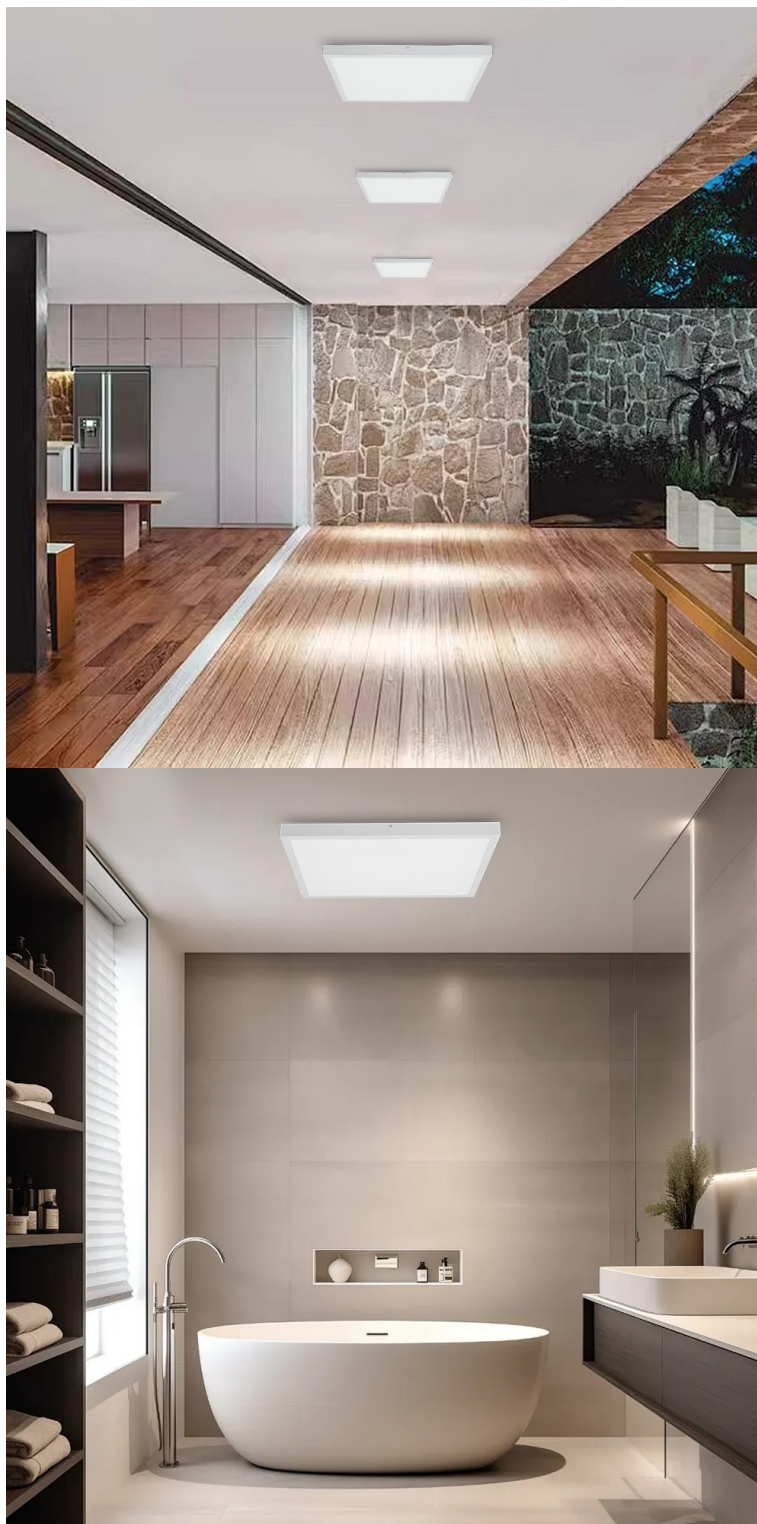

Stav: Nové zboží

Popis

IMMAX NEO LITE FRAME SMART - osvětlení pro váš chytrý dům

Stropní LED svítidlo IMMAX NEO LITE FRAME SMART do moderní domácnosti, které se vyznačuje minimalistickým designem a nastavitelnou barevnou teplotou. Hodí se do rozmanitých místností v interiéru, jako jsou chodby, obývací místnosti nebo kanceláře. Současně konstrukce splňuje **stupeň krytí IP44**, díky čemuž je toto světlo vhodné také pro instalaci v koupelně, na venkovní verandě či u vchodových dveří.

zajišťuje **dálkový ovladač**, který je součástí balení, nebo **aplikace IMMAX NEO PRO**.

IMMAX NEO LITE FRAME SMART 60 × 60 cm

Moderní a minimalistické stropní LED svítidlo ve tvaru čtverce pro chytrou domácnost. Vyspělá technologie bezdrátové komunikace pomocí Wi-Fi na protokolu **Tuya** umožní integraci svítidla do aplikace **IMMAX NEO PRO**. I na dálku tak můžete vytvořit ideální osvětlení, změnit barvu světla od teplé bílé po studenou bílou či nastavit intenzitu světla. Systém IMMAX NEO LITE je plně kompatibilní se Samsung SmartThings a **podporuje hlasové asistenty** Amazon Alexa, Google Assistant a Apple Siri. Svítidlo lze také ovládat dálkovým ovladačem, který je součástí balení. Svítidlo disponuje krytím **IP44**, díky čemuž je vhodné do koupelny i pro venkovní použití.