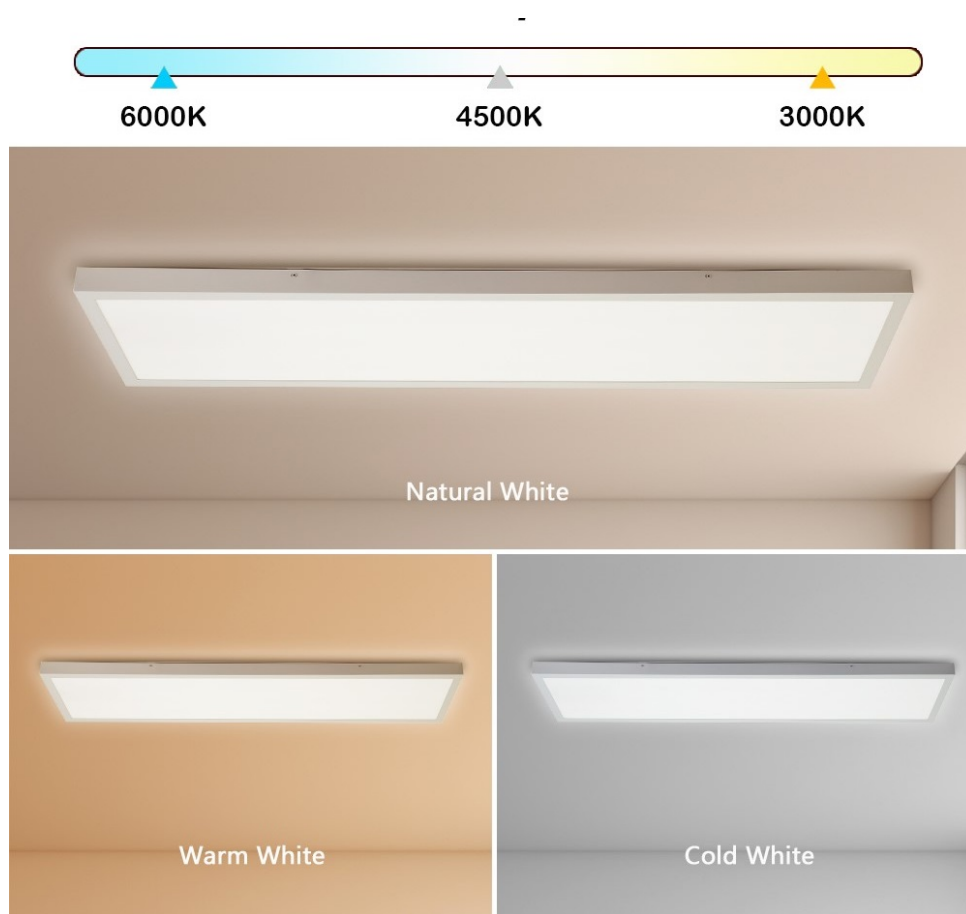

IMMAX NEO LITE FRAME SMART 120×30CM BÍLÉ

Cena celkem: **2 677 Kč**

(bez DPH: 2 212 Kč)

Běžná cena: **2 944 Kč**

Ušetříte: **268 Kč**

Kód zboží: OSVIMM1412

Part No.: 07276L

Záruka: 24 měs.

Stav: Nové zboží

Popis

IMMAX NEO LITE FRAME SMART - osvětlení pro váš chytrý dům

Stropní LED svítidlo IMMAX NEO LITE FRAME SMART do moderní domácnosti, které se vyznačuje minimalistickým designem a nastavitelnou barevnou teplotou. Hodí se do rozmanitých místností v interiéru, jako jsou chodby, obývací místnosti nebo kanceláře. Současně konstrukce splňuje **stupeň krytí IP44**, díky čemuž je toto světlo vhodné také pro instalaci v koupelně, na venkovní verandě či u vchodových dveří.

IMMAX NEO LITE FRAME SMART disponuje funkcí stmívání a produkuje **světlo v rozmezí barevné teploty 3000-6000 K**, a tak vytvoří atmosféru přesně podle vašich představ - teplé světlo pro relaxaci a odpočinek i studené bílé světlo pro probuzení organismu, soustředění a udržení pozornosti během dne. Ovládání chytrého osvětlení IMMAX NEO LITE FRAME

zajišťuje **dálkový ovladač**, který je součástí balení, nebo **aplikace IMMAX NEO PRO**.

IMMAX NEO LITE FRAME SMART 120 × 30 cm

Moderní a minimalistické stropní LED svítidlo ve tvaru obdélníku pro chytrou domácnost. Vyspělá technologie bezdrátové komunikace pomocí Wi-Fi na protokolu **Tuya** umožní integraci svítidla do aplikace **IMMAX NEO PRO**. I na dálku tak můžete vytvořit ideální osvětlení, změnit barvu světla od teplé bílé po studenou bílou či nastavit intenzitu světla. Systém IMMAX NEO LITE je plně kompatibilní se Samsung SmartThings a **podporuje hlasové asistenty** Amazon Alexa, Google Assistant a Apple Siri. Svítidlo lze také ovládat dálkovým ovladačem, který je součástí balení. Svítidlo disponuje krytím **IP44**, díky čemuž je vhodné do koupelny i pro venkovní použití.