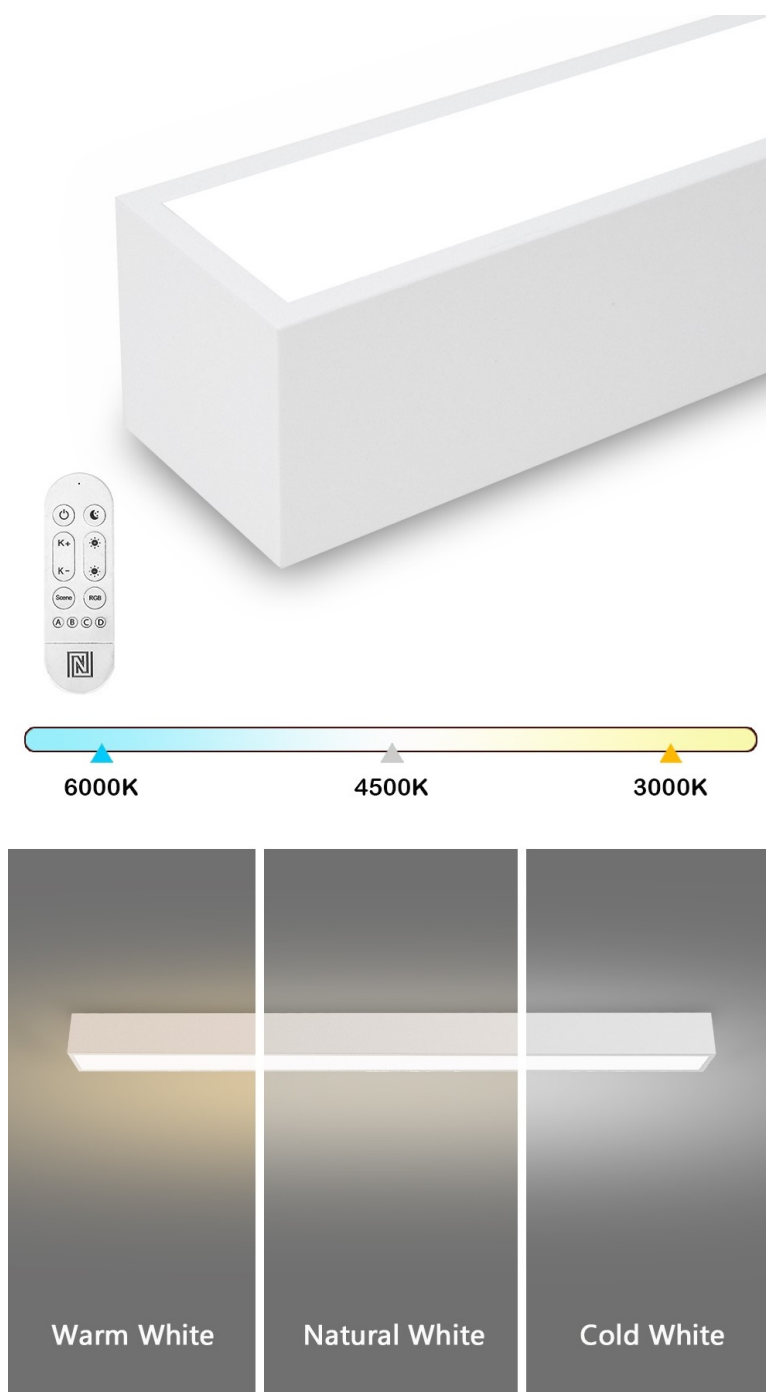

IMMAX NEO LITE LUNGO SMART 120CM BÍLÉ

Cena celkem:	2 819 Kč
	(bez DPH: 2 330 Kč)
Běžná cena:	3 101 Kč
Ušetříte:	282 Kč
Kód zboží:	OSVIMM1411
Part No.:	07259L
Záruka:	24 měs.
Stav:	Nové zboží

Popis

IMMAX NEO LITE LUNGO SMART - osvětlení pro každou chytrou domácnost

Chytré stropní svítidlo IMMAX NEO LITE LUNGO SMART pro osvětlení domácnosti. Svým **štíhlým a elegantním designem** je vhodné pro umístění do různých obytných místností, chodby, a dokonce i kanceláře. Disponuje funkcí **stmívání** a **nastavitelné barevné teploty v rozmezí 3000-6000 K**, díky čemuž produkuje teplé až studené bílé světlo. Vytvoří tak osvětlení jak pro večerní relax, tak pro pracovní nasazení a soustředěný výkon.

IMMAX NEO LITE LUNGO SMART 120 cm bílé

Stropní svítidlo pro chytrou domácnost, které nabízí možnost **výběru odstínu bílé** barvy a dokonale osvětlí interiér. Svítidla LUNGO dodávají prostoru moderní a nadčasově laděný vzhled, který nikdy nezestárne. Tenké, podlouhlé světlo o **délce 120 cm** přináší styl a funkčnost i do úzkých prostorů a je tak vhodnou volbou pro chodby, koupelny nebo kanceláře. Vyspělá technologie ve svítidle, komunikující bezdrátově pomocí **Wi-Fi na protokolu Tuya**, umožní integraci svítidla do aplikace **IMMAX NEO PRO** v mobilním telefonu. Samozřejmostí je kompatibilita s hlasovými asistenty **Amazon Alexa, Google Assistant, Apple Siri**. Součástí balení je také dálkový ovladač.

ZÁKLADNÍ SPECIFIKACE

Příkon: 38 W

Světelný tok: 2882 lm

Barevná teplota: 3000–6000 K

Index podání barev: > 80

Stmívání: ano

Minimální životnost: 50 000 hodin

Materiál: kov + plast