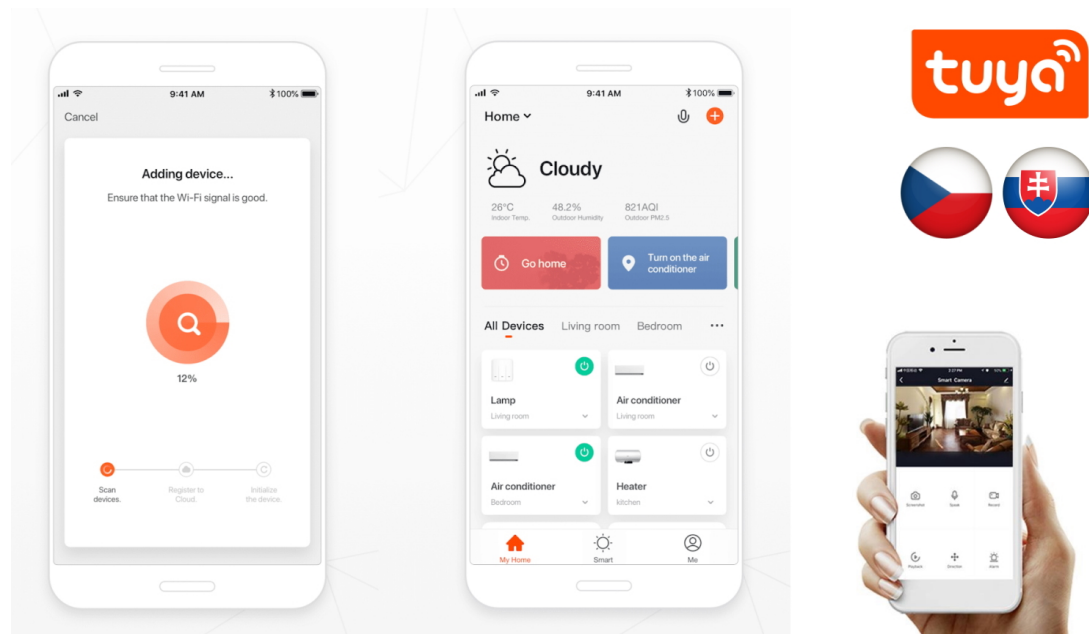

Popis

IMMAX NEO LITE LUNGO SMART - osvětlení pro každou chytrou domácnost

Chytré stropní svítidlo IMMAX NEO LITE LUNGO SMART pro osvětlení domácnosti. Svým **štíhlým a elegantním designem** je vhodné pro umístění do různých obytných místností, chodby, a dokonce i kanceláře. Disponuje funkcí **stmívání** a **nastavitelné barevné teploty v rozmezí 3000-6000 K**, díky čemuž produkuje teplé až studené bílé světlo. Vytvoří tak osvětlení jak pro večerní relax, tak pro pracovní nasazení a soustředěný výkon.

Poskytne vám správné světlo pro široké spektrum činností během celého dne. **Smart osvětlení IMMAX NEO LITE LUNGO**

Ize ovládat pomocí **dálkového ovladače**, který je součástí balení, nebo skrze **mobilní aplikaci IMMAX NEO PRO** v smartphonu či tabletu. Díky tomu tak můžete světlo ovládat odkudkoli a vytvořit si přívětivé osvětlení ještě před příchodem domů. Případně vytvořit zdání přítomnosti a jednoduše odradit nezanvané návštěvníky.

IMMAX NEO LITE LUNGO SMART 120 cm černé

Stropní svítidlo pro chytrou domácnost, které nabízí možnost **výběru odstínu bílé** barvy a dokonale osvětlí interiér. Svítidla LUNGO dodávají prostoru moderní a nadčasově laděný vzhled, který nikdy nezestárne. Tenké, podlouhlé světlo o **délce 120 cm** přináší styl a funkčnost i do úzkých prostorů a je tak vhodnou volbou pro chodby, koupelny nebo kanceláře. Vyspělá technologie ve svítidle, komunikující bezdrátově pomocí **Wi-Fi na protokolu Tuya**, umožní integraci svítidla do aplikace **IMMAX NEO PRO** v mobilním telefonu. Samozřejmostí je kompatibilita s hlasovými asistenty **Amazon Alexa, Google Assistant, Apple Siri**. Součástí balení je také dálkový ovladač.