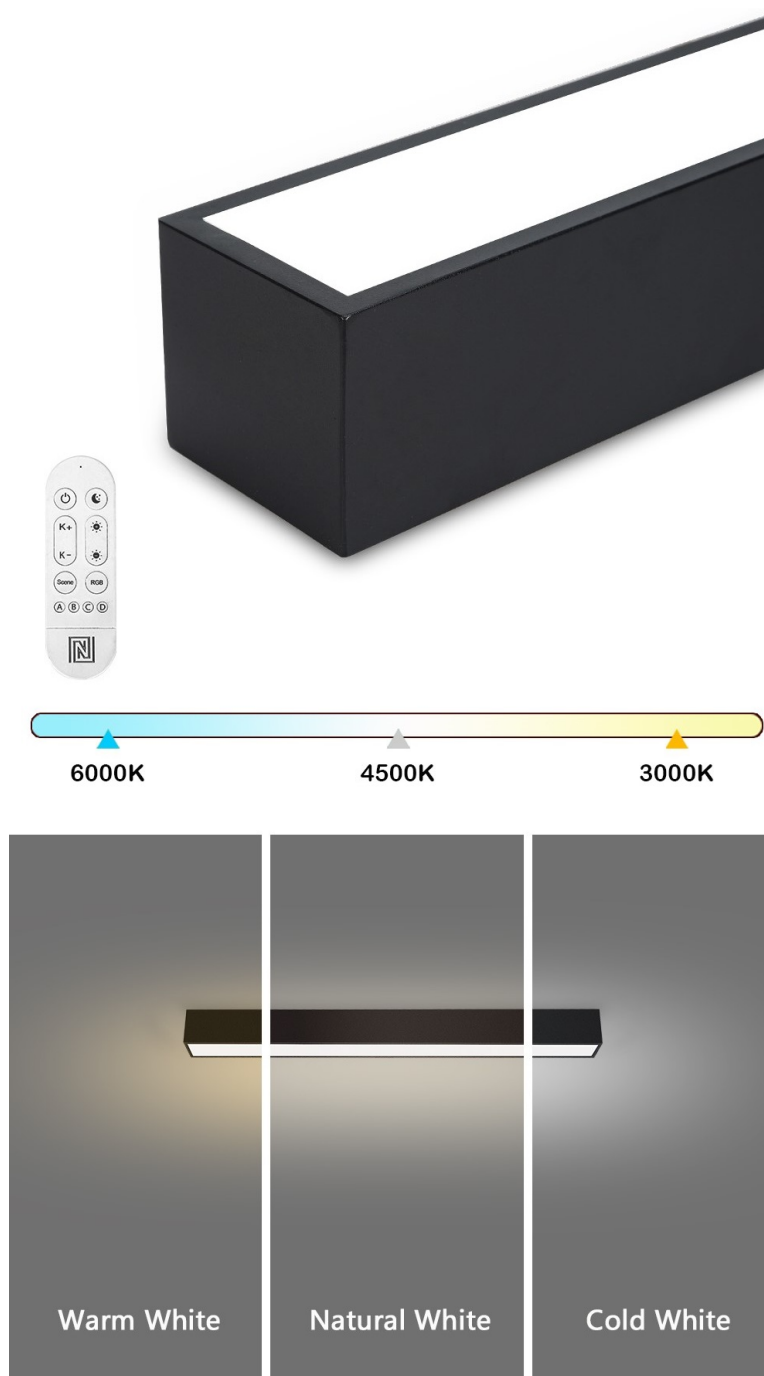

IMMAX NEO LITE LUNGO SMART 58CM ČERNÉ

Cena celkem: **2 198 Kč**
(bez DPH: 1 817 Kč)

Běžná cena: **2 418 Kč**

Ušetříte: **220 Kč**

Kód zboží: OSVIMM1406

Part No.: 07254L

Záruka: 24 měs.

Stav: Nové zboží

Popis

IMMAX NEO LITE LUNGO SMART - osvětlení pro každou chytrou domácnost

Chytré stropní svítidlo IMMAX NEO LITE LUNGO SMART pro osvětlení domácnosti. Svým **štíhlým a elegantním designem** je vhodné pro umístění do různých obytných místností, chodby, a dokonce i kanceláře. Disponuje funkcí **stmívání** a **nastavitelné barevné teploty v rozmezí 3000-6000 K**, díky čemuž produkuje teplé až studené bílé světlo. Vytvoří tak osvětlení jak pro večerní relax, tak pro pracovní nasazení a soustředěný výkon.

IMMAX NEO LITE LUNGO SMART 58 cm černé

Stropní svítidlo pro chytrou domácnost, které nabízí možnost **výběru odstínu bílé** barvy a dokonale osvětlí interiér. Svítidla LUNGO dodávají prostoru moderní a nadčasově laděný vzhled, který nikdy nezestárne. Tenké, podlouhlé světlo **o délce 58 cm** přináší styl a funkčnost i do úzkých prostorů a je tak vhodnou volbou pro chodby, koupelny nebo kanceláře. Vyspělá technologie ve svítidle, komunikující bezdrátově pomocí **Wi-Fi na protokolu Tuya**, umožní integraci svítidla do aplikace **IMMAX NEO PRO** v mobilním telefonu. Samozřejmostí je kompatibilita s hlasovými asistenty **Amazon Alexa, Google Assistant, Apple Siri**. Součástí balení je také dálkový ovladač.

ZÁKLADNÍ SPECIFIKACE

Příkon: 20 W

Světelný tok: 1520 lm

Barevná teplota: 3000–6000 K

Index podání barev: > 80

Stmívání: ano

Minimální životnost: 50 000 hodin

Materiál: kov + plast