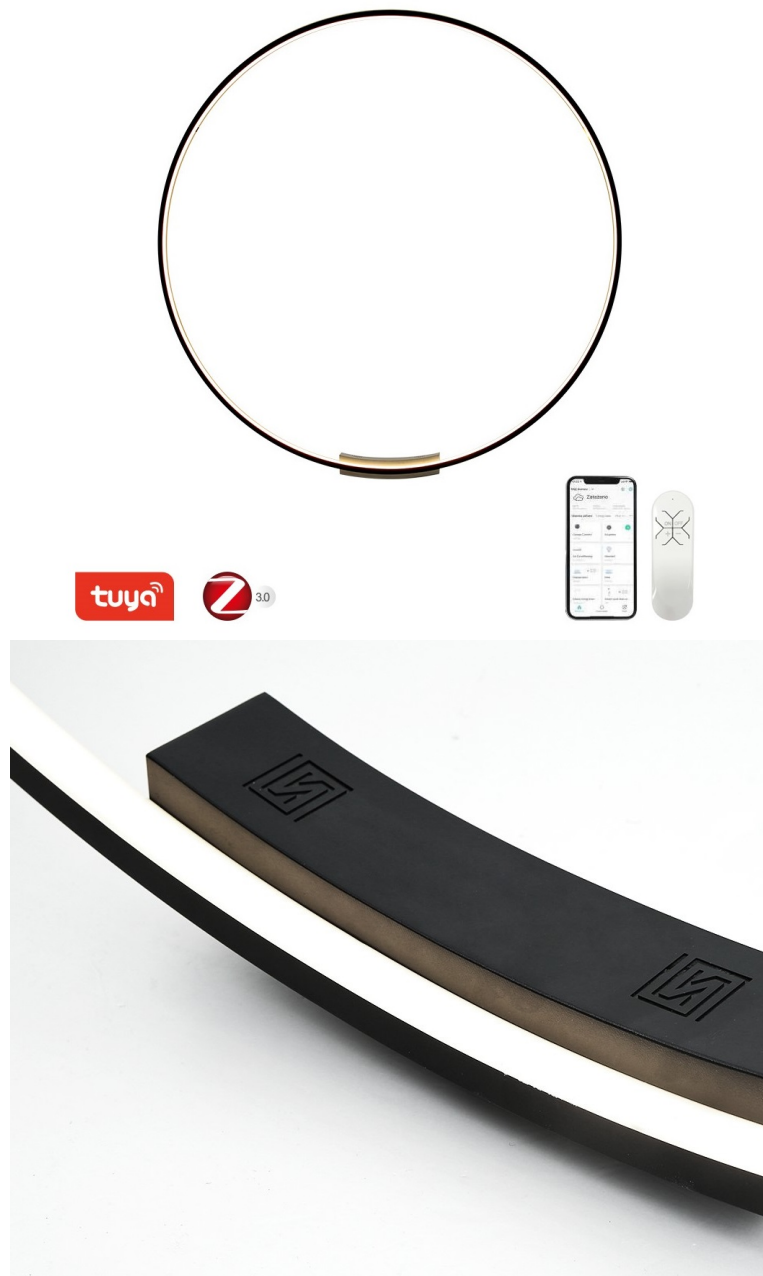

IMMAX NEO FINO 80CM 50W ČERNÉ

Cena celkem:	5 074 Kč (bez DPH: 4 194 Kč)
Běžná cena:	5 582 Kč
Ušetříte:	507 Kč
Kód zboží:	OSVIMM1397
Part No.:	07245-80
Záruka:	36 měs.
Stav:	Nové zboží

Popis

Moderní domov s osvětlením IMMAX NEO FINO

Kruhové svítidlo IMMAX NEO FINO je nejenom praktickým, ale také stylovým doplňkem do vaší domácnosti. Kombinuje **elegantní kruhový design s flexibilní montáží** na stěnu nebo strop. Díky funkci **stmívání** a nastavení rozsahu **barevné teploty 2700-6500 K** vykouzlíte doma osvětlení pro jakoukoli příležitost - pro večerní odpočinek a relax i povzbuzující světlo pro podporu soustředění a práci.

Navíc díky kruhovému provedení **směřuje světlo dovnitř**, takže nedochází k oslnění jako u běžných zdrojů světla. Mezi další přednosti světla **IMMAX NEO FINO** patří možnost **propojení s chytrou bránou IMMAX NEO**, díky čemuž poté můžete světlo ovládat pomocí dálkového ovladače nebo **mobilní aplikace**.

IMMAX NEO FINO 80 cm 50 W

Stylové a štíhlé kruhové světlo v černé barvě, které poskytuje moderní a sofistikované osvětlení pro váš interiér. Světlo FINO je díky svému všestrannému designu vhodné pro montáž na **zed' i strop**, což vám poskytuje flexibilitu v jeho umístění. Navíc **svítí směrem dovnitř** a tedy neoslňuje. Umožňuje přizpůsobit jak intenzitu, tak i teplotu světla od teplé po studenou bílou. Svítidlo lze propojit s chytrou bránou **IMMAX NEO** a ovládat tak celou síť domácích světelných zdrojů skrze dálkový ovladač či aplikaci v mobilním telefonu. Dálkový ovladač **Zigbee 3.0** je součástí balení. Systém je **kompatibilní s iOS, Android, Amazon Alexa, Apple Siri, Google Assistant, Tuya, Philips HUE či Somfy**.