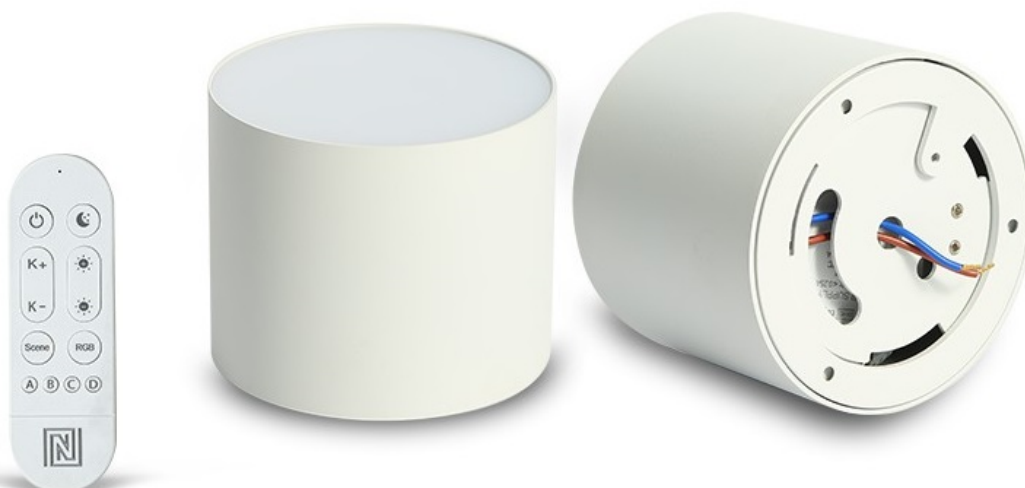

IMMAX NEO LITE RONDATES SMART 32W BÍLÉ

Cena celkem:	1 588 Kč (bez DPH: 1 312 Kč)
Běžná cena:	1 747 Kč
Ušetříte:	159 Kč
Kód zboží:	OSVIMM1395
Part No.:	07243L
Záruka:	24 měs.
Stav:	Nové zboží

Popis

IMMAX NEO LITE RONDATES SMART - světlo pro chytrý a moderní domov

Kompaktní stropní svítidlo IMMAX NEO LITE RONDATES SMART, které poskytne komfortní osvětlení v každém interiéru. Je vhodné pro nenáročné uživatele, kteří ocení možnost ovládání na dálku pomocí ovladače. Díky **podpoře bezdrátové Wi-Fi komunikace na protokolu Tuya** můžete osvětlení integrovat do **aplikace IMMAX NEO PRO** a ovládat veškerá kompatibilní světla skrze smartphone.

Jednoduše vytvoříte světelné aranžmá pro jakoukoli situaci - relax, romantiku i pracovní nasazení. Světlo IMMAX NEO LITE RONDATES SMART totiž produkuje **barevnou teplotu v rozmezí 2700-6500 K** a ve spojení s funkcí stmívání se přizpůsobí všem vašim požadavkům. Potěší také **podpora hlasových asistentů** Amazon Alexa, Google Assistant a Apple Siri.

IMMAX NEO LITE RONDATES SMART 32 W

LED stropní svítidlo pro chytrou domácnost. Díky svému **modernímu designu** dokonale splyne s každým interiérem. Vyspělá technologie bezdrátové komunikace pomocí Wi-Fi na protokolu **Tuya** umožní integraci svítidla do aplikace **IMMAX NEO PRO**. I na dálku tak můžete vytvořit ideální osvětlení, změnit barvu světla od teplé bílé po studenou bílou či nastavit intenzitu světla. Systém IMMAX NEO LITE je plně kompatibilní se Samsung SmartThings, Philips HUE, Lidl, Somfy Tahoma a **podporuje hlasové asistenty** Amazon Alexa, Google Assistant a Apple Siri. Svítidlo lze propojit s pohybovým a světelným senzorem, což umožňuje automatické rozsvícení světla po setmění při detekci pohybu a přispívá ke zvýšení bezpečnosti a pohodlí v domácnosti.