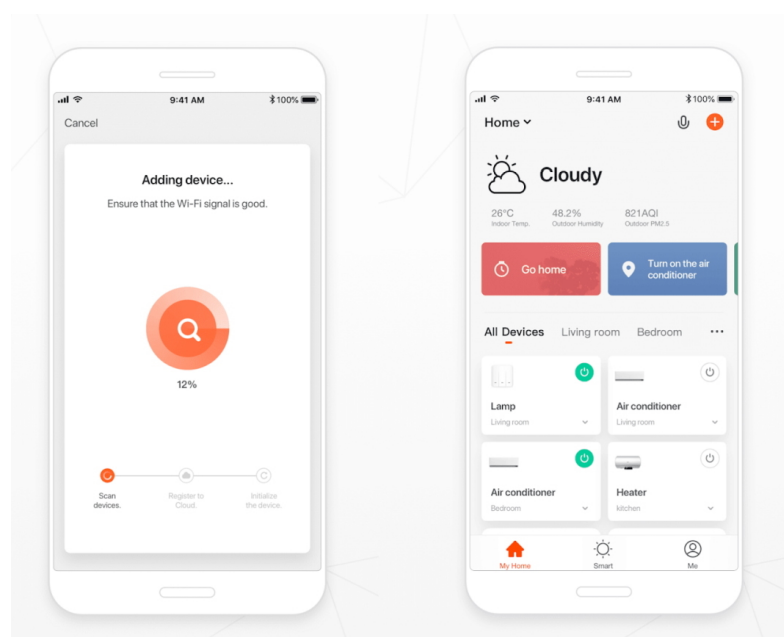

Kompaktní stropní svítidlo IMMAX NEO LITE RONDATES SMART, které poskytne komfortní osvětlení v každém interiéru. Je vhodné pro nenáročné uživatele, kteří ocení možnost ovládání na dálku pomocí ovladače. Díky **podpoře bezdrátové Wi-Fi komunikace na protokolu Tuya** můžete osvětlení integrovat do **aplikace IMMAX NEO PRO** a ovládat veškerá kompatibilní světla skrze smartphone.

Jednoduše vytvoříte světelné aranžmá pro jakoukoli situaci - relax, romantiku i pracovní nasazení. Světlo IMMAX NEO LITE RONDATES SMART totiž produkuje **barevnou teplotu v rozmezí 2700-6500 K** a ve spojení s funkcí stmívání se přizpůsobí všem vašim požadavkům. Potěší také **podpora hlasových asistentů** Amazon Alexa, Google Assistant a Apple Siri.

IMMAX NEO LITE RONDATES SMART 18 W

LED stropní svítidlo pro chytrou domácnost. Díky svému **modernímu designu** dokonale splyne s každým interiérem. Vyspělá technologie bezdrátové komunikace pomocí Wi-Fi na protokolu **Tuya** umožní integraci svítidla do aplikace **IMMAX NEO PRO**. I na dálku tak můžete vytvořit ideální osvětlení, změnit barvu světla od teplé bílé po studenou bílou či nastavit intenzitu světla. Systém IMMAX NEO LITE je plně kompatibilní se Samsung SmartThings, Philips HUE, Lidl, Somfy Tahoma a **podporuje hlasové asistenty** Amazon Alexa, Google Assistant a Apple Siri. Svítidlo lze propojit s pohybovým a světelným senzorem, což umožňuje automatické rozsvícení světla po setmění při detekci pohybu a přispívá ke zvýšení bezpečnosti a pohodlí v domácnosti.