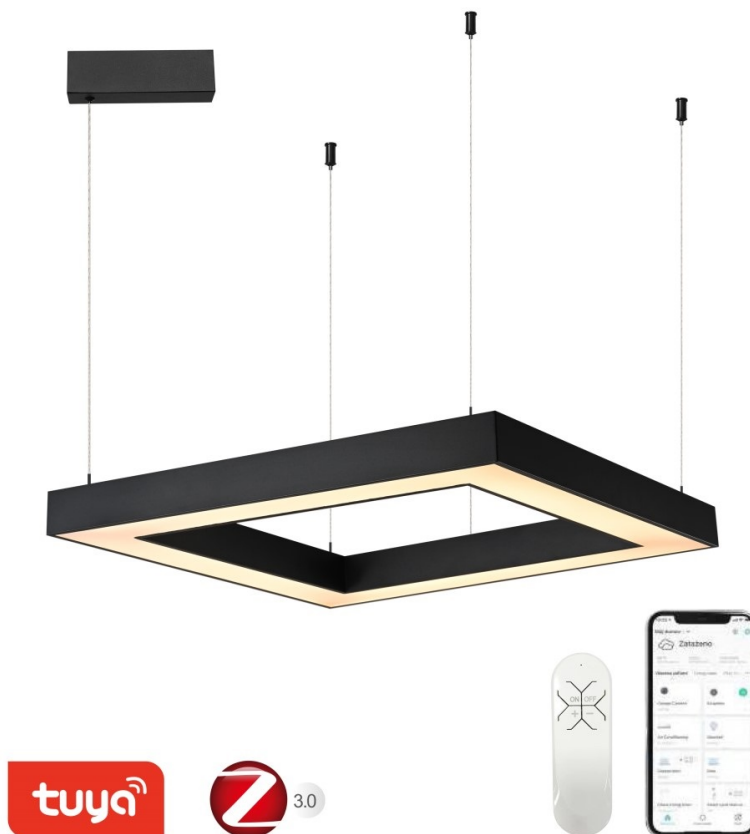

IMMAX NEO CANTO SLIM 60W ČERNÉ

Cena celkem:	7 562 Kč
	(bez DPH: 6 250 Kč)
Běžná cena:	8 318 Kč
Ušetříte:	756 Kč
Kód zboží:	OSVIMM1389
Part No.:	07173L
Záruka:	36 měs.
Stav:	Nové zboží

Popis

IMMAX NEO CANTO SLIM - moderní stropní svítidlo pro náročné

LED svítidlo IMMAX NEO CANTO SLIM potěší fanoušky technických tvarů a moderního designu. Disponuje **pevným závěsným systémem** a hodí se do každého interiéru. Podporuje **barevnou teplotu v rozsahu 3000-6000 K**, takže získáte osvětlení jak pro chvíle relaxace, tak plného pracovního nasazení. **Funkce stmívání** vytvoří optimální atmosféru pro každou příležitost.

Světlo svítidlo IMMAX NEO CANTO SLIM umožňuje **bezdrátovou komunikaci na protokolu ZigBee 3.0**, díky čemuž můžete tento model integrovat do chytrého systému celého domu a ovládat světelné zdroje pomocí **dálkového ovladače**, případně skrze **mobilní aplikaci Immax NEO PRO**.

IMMAX NEO CANTO SLIM 60 W černé

Závěsné stropní LED svítidlo pro chytrou domácnost osvětlí interiér a **možnost výběru odstínu bílé barvy** dokonale dokreslí atmosféru. Podporuje bezdrátový komunikační protokol **ZigBee 3.0**. Ten umožňuje ovládání celé sítě domácích světelných zdrojů skrze přiložený **dálkový ovladač** či aplikaci **Immax NEO PRO** v mobilním telefonu. Tato svítidla jsou vhodná do systému osvětlení **Immax NEO, Tuya či Philips HUE a dalších**. Samozřejmostí je kompatibilita s hlasovým ovládáním přes Amazon Alexa, Google Assistant nebo Apple Siri.