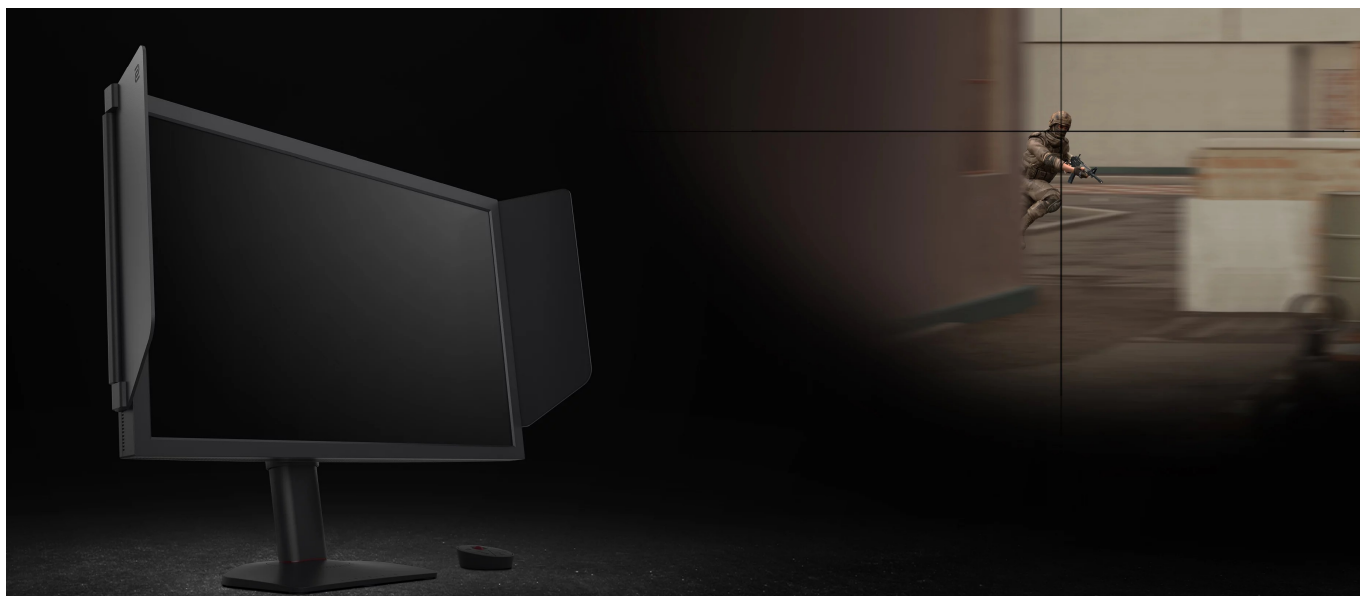

Herní monitor ZOWIE by BenQ XL2566X+ pro turnajová vítězství a e-sporty. Tento model dosahuje nekompromisní rychlosti a čistoty obrazu, díky čemuž si na vás žádný soupeř nepřijde. **Displej s úhlopříčkou 24,1"** produkuje ostrý obraz v **rozlišení Full HD** a vykresluje jasný a detailní obraz pro nekompromisní zachycení nepřátel.

Speciálně navržený **panel Fast TN** je ideální pro e-sporty a dynamickou herní akci. Ve spojení s **exkluzivní technologií DyAc 2** podporuje čistý pohyb a perfektní vizuální zážitky. **Herní monitor ZOWIE by BenQ XL2566X+** je vybaven řadou barevných režimů. Ke změně režimu dochází automaticky na základě detekce obsahu na obrazovce.

Součástí balení je DisplayPort a HDMI kabel.

ZÁKLADNÍ SPECIFIKACE

Typ panelu: TN

Úhlopříčka: 24,1"

Poměr stran: 16 : 9

Rozlišení: 1920 × 1080 px

Kontrastní poměr: 1000 : 1

Doba odezvy: 1 ms