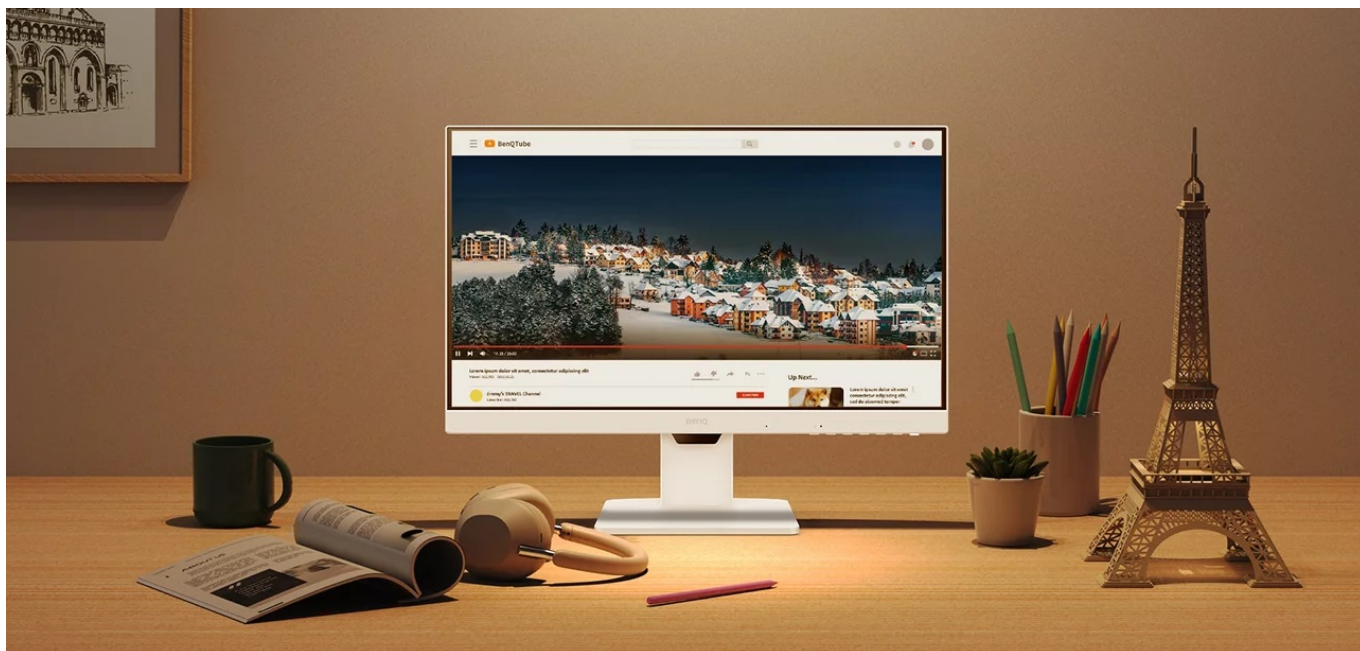

Pusťte se do práce s **monitorem BenQ GW2786TC**, který se přizpůsobí vašim požadavkům. Připojte periferní zařízení pomocí **portu USB-C**, nabíjejte jej během činnosti a dodejte svojí kancelář na flexibilitě. **Ergonomická konstrukce** umožní nastavit obrazovku do požadované výšky nebo úhlu. **Výškově nastavitelný stojan s funkcí Pivot** je navržen tak, abyste po celý den měli optimální pohodlí. **Displej s úhlopříčkou 27 palců** přináší dostatek prostoru pro sledování aplikací, dokumentů, webových stránek a dalších projektů ve Full HD rozlišení.

Díky **technologii Daisy Chain** pro sériové zapojení jednoduše vytvoříte sestavu s více monitory, rozšíříte pracovní prostor a získáte více místa na všechny své úkoly. Ve výbavě **monitoru BenQ GW2786TC** najdete zabudované **reproduktory** s celkovým výkonem 4 W. Jsou ideální pro efektivní komunikaci a ozvučení audio obsahu. Pro připojení ke zdroji obrazu slouží rozhraní **HDMI** a **DisplayPort**. Nechybí ani porty **USB 3.2 Gen1 (USB 3.0)** a již zmíněný **USB-C** pro nabíjení a přenos v režimu DP Alt mode.

BenQ GW2786TC

LED monitor s úhlopříčkou **27"** disponující Full HD rozlišením **1920 × 1080** obrazových bodů s poměrem stran **16 : 9**. Nabízí jas **250 cd/m²**, kontrastní poměr **1300 : 1**, dobu odezvy **5 ms** a pokrytí 99 % sRGB barevné palety. Pozorovací úhly **178° horizontálně i vertikálně** zaručí skvělou viditelnost z jakéhokoliv úhlu. K dispozici jsou také **dva porty USB 3.0** a port **USB-C**, který umožňuje kromě přenosu videa také napájení připojených zařízení pomocí technologie Power Delivery až do 65 W. Potěší také vestavěné **reproduktory** s celkovým výkonem 4 W, podpora technologie Daisy Chain (MST), výškově nastavitelný stojan a funkce **Pivot**, která umožňuje otočení obrazovky o 90°.