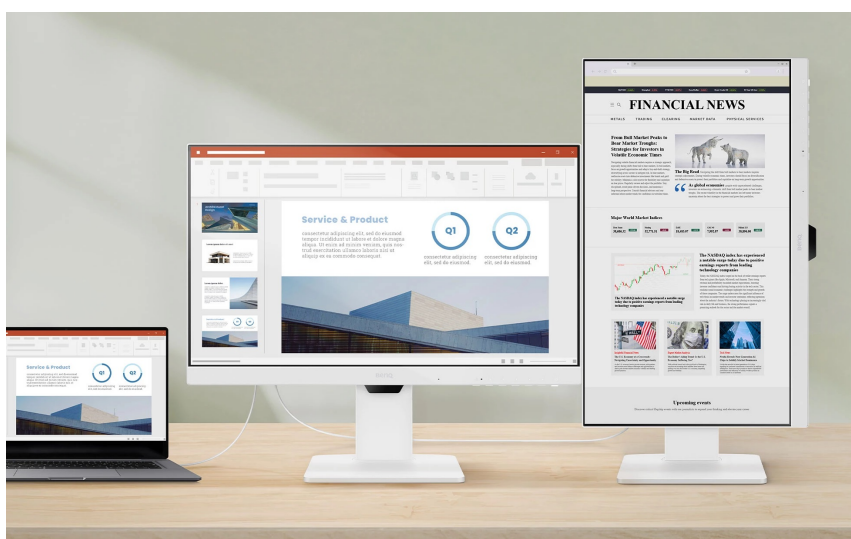

Pusťte se do práce s **monitorem BenQ GW2486TC**, který se přizpůsobí vašim požadavkům. Připojte periferní zařízení pomocí **portu USB-C**, nabíjejte jej během činnosti a dodejte svojí kancelář na flexibilitě. **Ergonomická konstrukce** umožní nastavit obrazovku do požadované výšky nebo úhlu. **Výškově nastavitelný stojan s funkcí Pivot** je navržen tak, abyste po celý den měli optimální pohodlí. **Displej s úhlopříčkou 23,8 palců** přináší dostatek prostoru pro sledování aplikací, dokumentů, webových stránek a dalších projektů ve Full HD rozlišení.

Díky **technologii Daisy Chain** pro sériové zapojení jednoduše vytvoříte sestavu s více monitory, rozšíříte pracovní prostor a získáte více místa na všechny své úkoly. Ve výbavě **monitoru BenQ GW2486TC** najdete zabudované **reproduktory** s celkovým výkonem 4 W. Jsou ideální pro efektivní komunikaci a ozvučení audio obsahu. Pro připojení ke zdroji obrazu slouží rozhraní **HDMI** a **DisplayPort**. Nechybí ani porty **USB 3.2 Gen1 (USB 3.0)** a již zmíněný **USB-C** pro nabíjení a přenos v režimu DP Alt mode.

BenQ GW2486TC

LED monitor s úhlopříčkou **23,8"** disponující Full HD rozlišením **1920 × 1080** obrazových bodů s poměrem stran **16 : 9**. Nabízí jas **250 cd/m²**, kontrastní poměr **1300 : 1**, dobu odezvy **5 ms** a pokrytí 99 % sRGB barevné palety. Pozorovací úhly **178° horizontálně i vertikálně** zaručí skvělou viditelnost z jakéhokoliv úhlu. K dispozici jsou také **dva porty USB 3.0** a port **USB-C**, který umožňuje kromě přenosu videa také napájení připojených zařízení pomocí technologie Power Delivery až do 65 W. Potěší také vestavěné **reproduktory** s celkovým výkonem 4 W, podpora technologie Daisy Chain (MST), výškově nastavitelný stojan a funkce **Pivot**, která umožňuje otočení obrazovky o 90°.