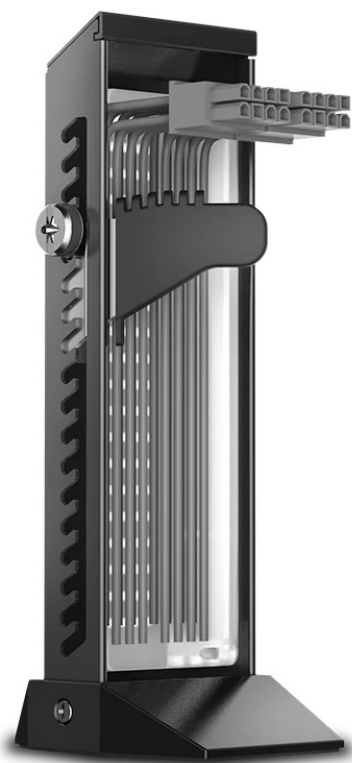

## DEEPCOOL DP-GH01-ARGB

Cena celkem: **475 Kč**

**(bez DPH: 393 Kč)**

Běžná cena: **523 Kč**

Ušetříte: **48 Kč**

Kód zboží: ACCDPC1025

Part No.: DP-GH01-ARGB

Záruka: 24 měs.

### Držák DEEPCOOL DP-GH01-ARGB - grafická karta tam, kde má být

Držák na grafické karty DEEPCOOL DP-GH01-ARGB s **přizpůsobitelným RGB LED osvětlením**. Vyznačuje se prémiovou konstrukcí z kovového rámu a plastové základny s metalickou barvou, díky čemuž je dostatečně **robustní** a stylový na pohled. Provedení umožňuje skrytí nevzhledných kabelů, takže na pohled je sestava úhledná a elegantní.

Navíc díky **modulárnímu designu** je instalace rychlá a jednoduchá. Díky precizně odvedené konstrukci nabízí držák DEEPCOOL DP-GH01-ARGB **nosnost až 5 kg** a uchytlí i velmi těžké grafické karty. **Mechanismus pilových zubů** vám umožní nastavit kartu do optimální výšky a podporuje kompatibilitu s celou řadou modelů.

### DEEPCOOL DP-GH01-ARGB

Stojan na grafickou kartu nabízející **nosnost až 5 kg** a devět adresovatelných **RGB LED** světel poskytuje plné osvětlení pro vaši sestavu a lze jej synchronizovat s dalšími 5V ADD-RGB zařízeními pomocí základní desky. Konstrukce s unikátně navrženým **kovovým rámem** a plastovou základnou zajišťuje spolu s jedinečnou funkcí skrytí kabelů čistý a vytříbený vzhled. Stojan využívá mechanismus nastavení pomocí pilových zubů a také konstrukci s dvěma montážními otvory. Kombinace obou **umožňuje jemné nastavení výšky** ve třech stupních:  $\pm 3,3/6,7/10$  mm.