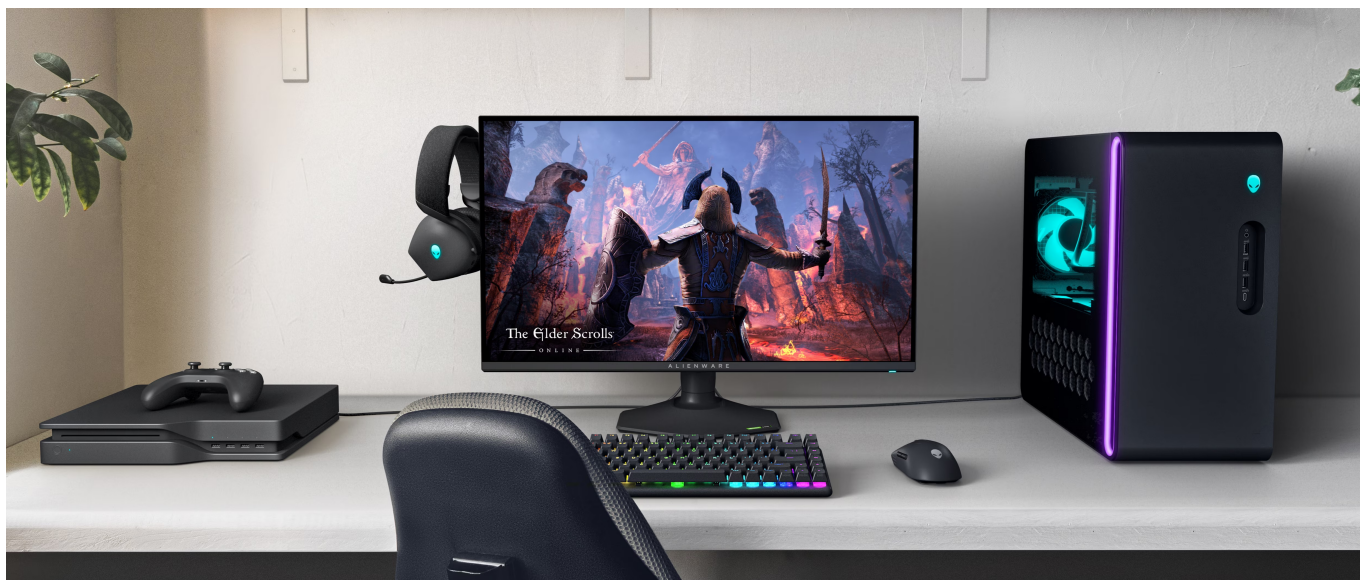

DELL ALIENWARE AW2725QF 27"

Cena celkem:	11 233 Kč (bez DPH: 9 283 Kč)
Běžná cena:	12 356 Kč
Ušetříte:	1 123 Kč
Kód zboží:	MOND6480
Part No.:	210-BNHT
Záruka:	36 měs.
Stav:	Nové zboží

Popis

Dell Alienware AW2725QF - dva režimy rozlišení a gaming utržený ze řetězu

Špičkový herní monitor Dell Alienware AW2725QF se dvěma režimy rozlišení pro bezkonkurenční **gaming na PC nebo herní konzoli**. Tento model představuje **unikátní kombinaci 2 režimů rozlišení a rychlosti**. Z každé hry vydolujete maximum výkonu, nebo vizuální kvality. Je jen na vás, zda dáte přednost **režimu 4K při 180 Hz** a vychutnáte si každý detail, nebo **Full HD při 360 Hz** a užijete si také zběsilé přestřelky, e-sportovní soutěžní klání, on-line turnaje a výzvy bez kompromisů a zpoždění. **Mezi oběma režimy můžete snadno přepínat** a jeden displej se tak přizpůsobí všem vašim požadavkům.

Do každé soutěžní výzvy nebo víkendovky s rychlostí 360 Hz

Monitor Dell Alienware AW2725QF dosahuje v tomto režimu nekompromisní rychlosti a čistoty pohybu. Ve Full HD rozlišení vám umožní bleskově reagovat na každý pohyb soupeře, který vás nebude mít čím překvapit.