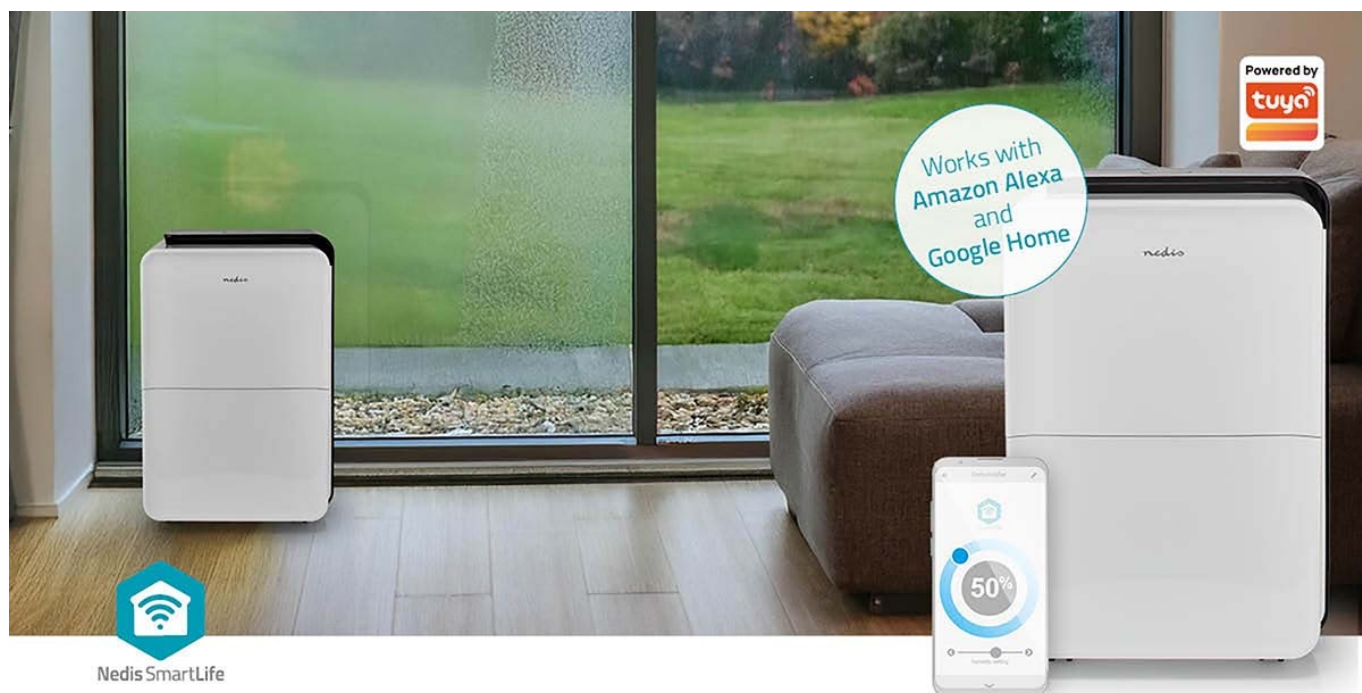

Popis

Nedis DEHU30WTW - pomoc do vlhkého interiéru

Odvlhčovač Nedis DEHU30WTW pro zlepšení klimatu ve vašem interiéru. Dokáže snížit vlhkost v místnosti, a tak efektivně zabránit tvorbě plísní a množení mikrobů. Disponuje **5 provozními režimy**, které se přizpůsobí rozmanitým místnostem a potřebám - například při sušení prádla nebo třeba jen pobytu v pokoji. **Nepřetržitý režim** kontinuálně zajistí optimální vlhkost v interiéru při nízkých otáčkách.

Uplatní se také jako **ventilátor** a v režimu větrání vytváří příjemný vánek. Zařízení **Nedis DEHU30WTW** pojme až 30 litrů vody ze vzduchu za jeden den, přičemž po naplnění nádrže se proces odvlhčování pozastaví, dokud nebude prázdná. Odvlhčovač lze také vypustit trvale s pomocí vypouštění hadice. Mezi další přednosti patří podpora **bezdrátového připojení pomocí Wi-Fi** a možnost ovládání pomocí **mobilní aplikace Nedis SmartLife**.