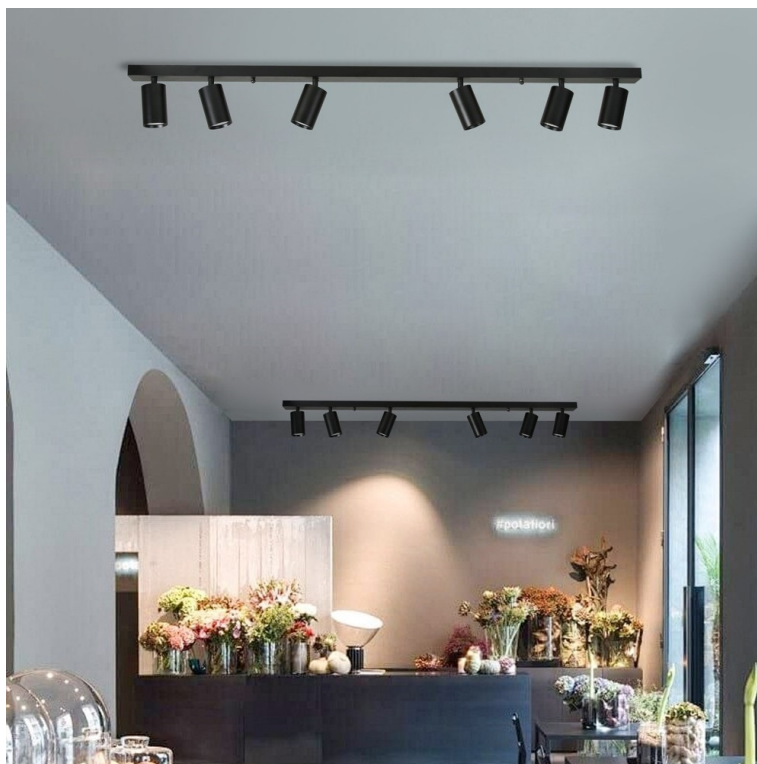

Popis

IMMAX NEO LITE PUNTO-6 SMART - Smart světlo, které šetří energii

Chytré osvětlení IMMAX NEO LITE PUNTO-6 SMART do každé moderní domácnosti. Vyznačuje se **elegantním designem**, který se skvěle hodí do jakékoli místnosti - kuchyně, obývacího pokoje, ložnice nebo třeba na chodbu. Díky podpoře chytrých technologií světlo IMMAX NEO LITE PUNTO-6 SMART **snadno integrujete do systému Smart domu**. Chytrou LED žárovku můžete **jednoduše ovládat pomocí mobilní aplikace** (Android i iOS), případně lze využít také **hlasové asistenty** Amazon Alexa, Apple Siri nebo Google Assistant.