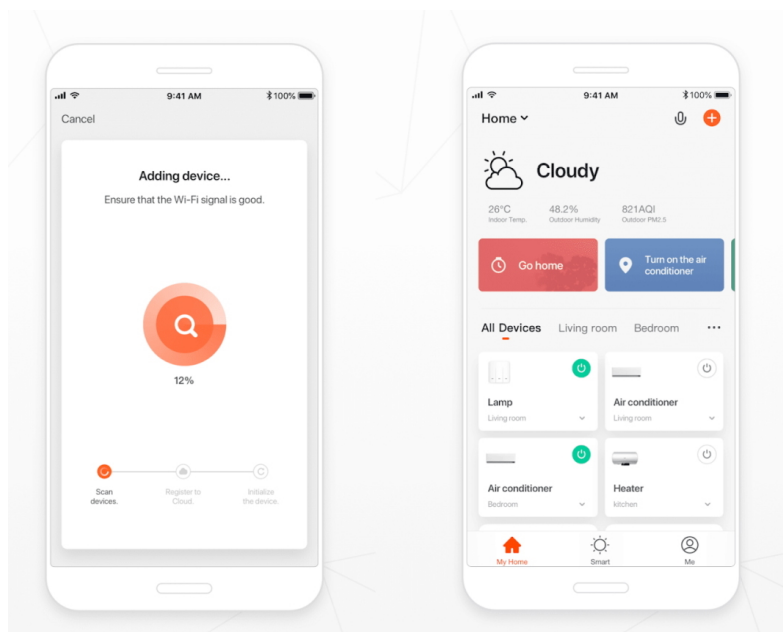

IMMAX NEO LITE PUNTO-2 SMART - Smart světlo, které šetří energii

Chytré osvětlení IMMAX NEO LITE PUNTO-2 SMART do každé moderní domácnosti. Vyznačuje se **elegantním designem**, který se skvěle hodí do jakékoli místnosti - kuchyně, obývacího pokoje, ložnice nebo třeba na chodbu. Díky podpoře chytrých technologií světlo IMMAX NEO LITE PUNTO-2 SMART **snadno integrujete do systému Smart domu**. Chytrou LED žárovku můžete **jednoduše ovládat pomocí mobilní aplikace** (Android i iOS), případně lze využít také **hlasové asistenty** Amazon Alexa, Apple Siri nebo Google Assistant.

Ovládejte **nastavení jasu nebo barevné teploty** a přizpůsobte osvětlení podle své nálady nebo situace. **Barva světla RGB a přechod mezi teplou až studenou bílou** vám umožní snadno vytvořit relaxační nebo romantickou atmosféru, nebo jasně osvětlené prostředí, ve kterém se potřebujete soustředit na práci. **Stropní chytré svítidlo IMMAX NEO LITE PUNTO-2** disponuje **dvojití LED žárovky IMMAX NEO LITE**, které **spotřebovávají méně energie** a jsou ideální pro úsporu nákladů. Potěší také jednoduchá a rychlá instalace.

Chytrá, **stmívatelná**, barevná LED žárovka umožňuje **nastavení barvy a jasu** světla dle aktuální potřeby. Kromě **RGB** barevné škály je možné měnit také teplotu světla od teplé až po studenou bílou. Žárovka je založena na bezpečné a spolehlivé bezdrátové komunikaci **Wi-Fi**. Samozřejmostí je kompatibilita se systémy iOS či Android a hlasovým ovládním přes Amazon Alexa, Google Assistant nebo Apple Siri.