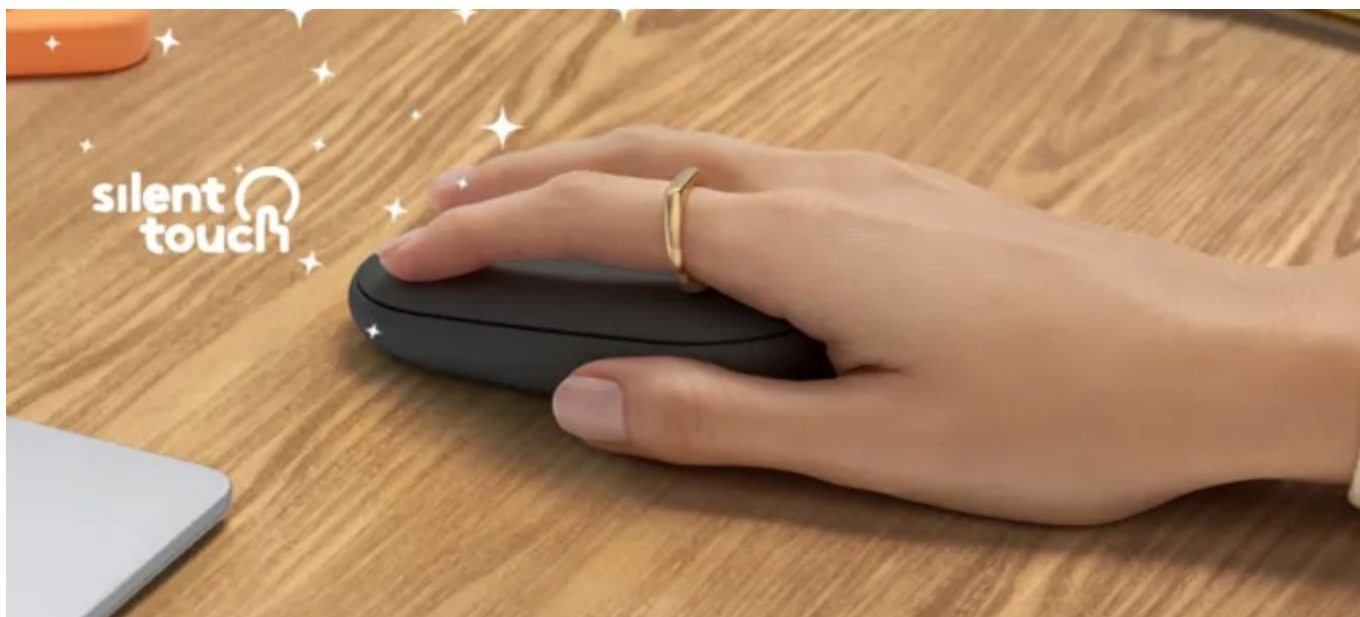

LOGITECH PEBBLE 2 M350S

Cena celkem:	920 Kč (bez DPH: 760 Kč)
Běžná cena:	1 012 Kč
Ušetříte:	92 Kč
Kód zboží:	MOULOG1027
Part No.:	910-007015
Záruka:	24 měs.
Stav:	Nové zboží

Popis

Tenká myš Logitech Pebble 2 M350s - pracujte tiše až na 3 zařízeních

Bezdrátová myš Logitech Pebble 2 M350s pro každodenní práci s počítačem nebo notebookem. Kromě potřebné funkčnosti se vyznačuje také stylovým vzhledem. Myš **Logitech Pebble 2 M350s** zaujme svým minimalistickým, **tenkým designem a kompaktními rozměry**. Díky tomu ideálně padne do ruky a je také snadno přenosná v tašce nebo batohu. Představuje tak praktické příslušenství pro práci na cestách.

Díky **technologii Silent Touch** jsou tlačítka myši výrazně tišší a bez obav s ní můžete pracovat například v knihovně, ve školní učebně apod. Pro připojení slouží bezdrátové rozhraní **Bluetooth** či **USB adaptér Logi Bolt**. Ve spojení s **technologíí Easy-Switch** můžete rychle a jednoduše přepínat až mezi 3 zařízeními pouhým tlačítkem na spodní straně. **Konstrukce z recyklovaného plastu** potěší ty, kteří dbají na ekologii.

Logitech Pebble 2 M350s

Tenká optická myš vybavená technologií **SilentTouch** disponuje přesným senzorem s rozlišením **až 4000 DPI**. Myš je možné připojit skrze **Bluetooth** či využít **USB adaptér Logi Bolt** (není součástí balení) a připojení **2,4 GHz**. S technologií **Easy-Switch** lze myš používat až na 3 zařízeních současně, mezi kterými je možné jednoduše přepínat pomocí tlačítka na spodní straně. V aplikaci Logi Options+ je možné přizpůsobit si prostřední tlačítko myši pro provádění každodenních akcí, jako je kopírování/vkládání, snímek obrazovky a otevření aplikace. Díky baterii s životností **až 24 měsíců** si nebudete muset dělat starosti s častou výměnou baterií. Výhodou je také samostatné **tlačítko pro zapnutí či vypnutí** myši, které zajistí delší životnost baterie.