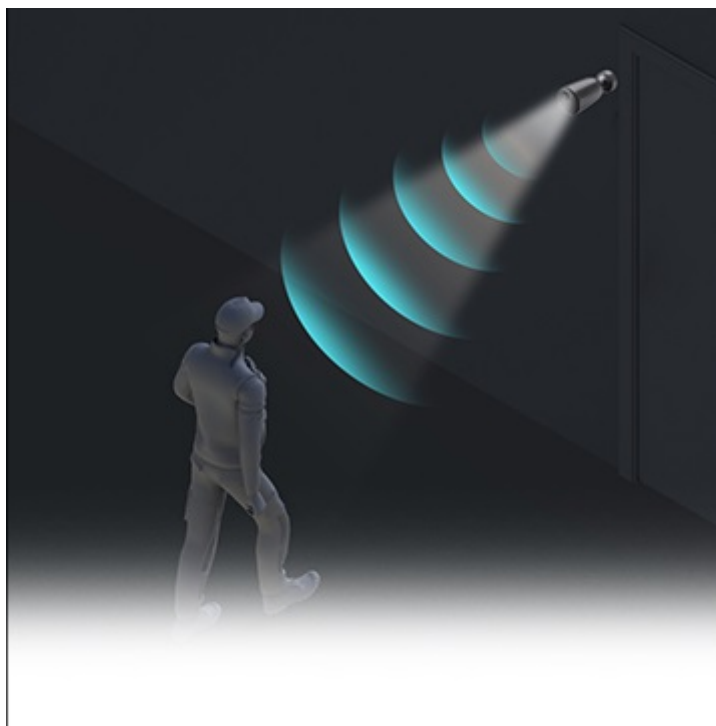

Bezdrátová IP kamera EZVIZ EB3 4G pro zabezpečení venkovního prostoru v **režimu 24/7** a snímání ve vysoké rozlišení 2K. Je vhodná pro instalaci do náročného prostoru, kde není možné vést kabely.

Pro svůj provoz využívá baterii a **síť 4G LTE**. Samozřejmostí je také **podpora solárních panelů EZVIZ**, které lze dokoupit samostatně, takže tato kamera představuje **ekologičtější variantu** oproti jiným modelům.

EZVIZ EB3 4G

Venkovní bezdrátová IP kamera s **PIR čidlem** pro detekci pohybu nabízí snímač **1/2,8" CMOS** s rozlišením **3 Mpx**, který je schopný snímat video v rozlišení 2304 x 1296 při **15 fps**. Pro případ zhoršených světelných podmínek je přítomen **IR přísvit** do vzdálenosti **15 m** a bílý LED přísvit pro pořizování barevných záznamů v noci. Komprese **H.265/H.264** snižuje nároky na přenos dat a úložiště. Natočené záznamy je možné ukládat na **microSD kartu** do kapacity až 512 GB, nebo odesílat na cloudové úložiště (na základě předplatného). Součástí kamery je integrovaný **reproduktor a mikrofon**, který umožní kvalitní oboustrannou komunikaci. **Aktivní zastrašení** v podobě stroboskopického světla a zvukového alarmu pak varuje případné narušitele. Propojení kamery pomocí aplikace v mobilním zařízení umožní pohodlný vzdálený přístup, pořizování záznamů či fotografií nebo upozornění v případě **detekce pohybu**. Mezi další užitečné funkce patří například **rozpoznávání lidské postavy a vozidla** pomocí umělé inteligence či kompatibilita s hlasovými asistenty **Google Assistant a Amazon Alexa**. Samozřejmostí je voděodolný kryt dle **IP65**. Připojení lze jednoduše realizovat bezdrátově pomocí **4G/LTE** sítě. Napájení zajišťuje dobíjecí **baterie s kapacitou 5200 mAh**, kterou lze dobít také pomocí **solárního panelu EZVIZ** (není součástí balení).