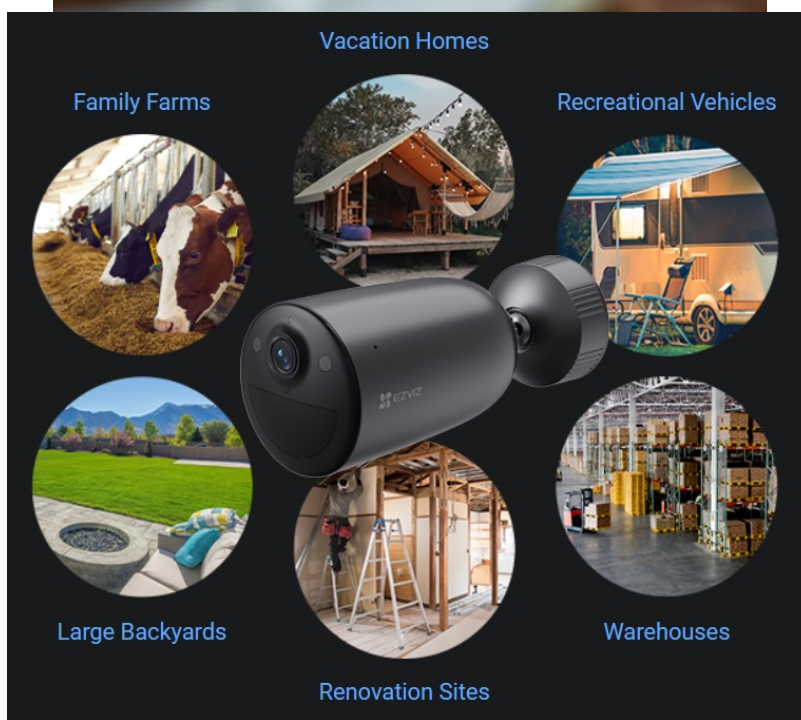

Bezdrátová IP kamera EZVIZ EB3 4G pro zabezpečení venkovního prostoru v **režimu 24/7** a snímání ve vysoké rozlišení 2K. Je vhodná pro instalaci do náročného prostoru, kde není možné vést kabely.

Pro svůj provoz využívá baterii a **síť 4G LTE**. Samozřejmostí je také **podpora solárních panelů EZVIZ**, které lze dokoupit samostatně, takže tato kamera představuje **ekologičtější variantu** oproti jiným modelům.

EZVIZ EB3 4G

Venkovní bezdrátová IP kamera s **PIR čidlem** pro detekci pohybu nabízí snímač **1/2,8" CMOS** s rozlišením **3 Mpx**, který je schopný snímat video v rozlišení 2304 x 1296 při **15 fps**. Pro případ zhoršených světelných podmínek je přítomen **IR přísvit** do vzdálenosti **15 m** a bílý LED přísvit pro pořizování barevných záznamů v noci. Komprese **H.265/H.264** snižuje nároky na přenos dat a úložiště. Natočené záznamy je možné ukládat na **microSD kartu** do kapacity až 512 GB, nebo odesílat na cloudové úložiště (na základě předplatného). Součástí kamery je integrovaný **reproduktor a mikrofon**, který umožní kvalitní oboustrannou komunikaci. **Aktivní zastrašení** v podobě stroboskopického světla a zvukového alarmu pak varuje případné narušitele. Propojení kamery pomocí aplikace v mobilním zařízení umožní pohodlný vzdálený přístup, pořizování záznamů či fotografií nebo upozornění v případě **detekce pohybu**. Mezi další užitečné funkce patří například **rozpoznávání lidské postavy a vozidla** pomocí umělé inteligence či kompatibilita s hlasovými asistenty **Google Assistant a Amazon Alexa**. Samozřejmostí je voděodolný kryt dle **IP65**. Připojení lze jednoduše realizovat bezdrátově pomocí **4G/LTE** sítě. Napájení zajišťuje dobíjecí **baterie s kapacitou 5200 mAh**, kterou lze dobít také pomocí **solárního panelu EZVIZ** (není součástí balení).