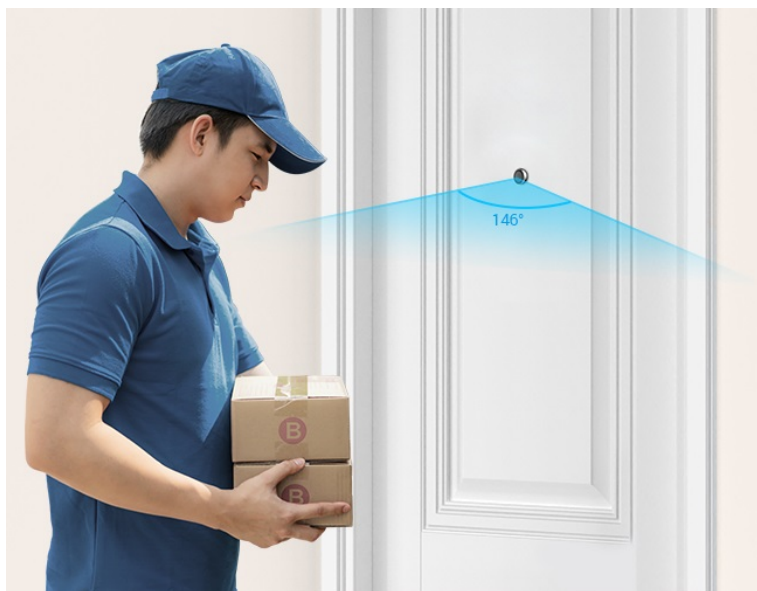

Dveřní kukátko EZVIZ HP2 se zbudovanou kamerou, se kterou budete mít vždy přehled o tom, kdo stojí za dveřmi a co se tam děje. Kamera podporuje **široké úhly záběru**, a tak s přehledem a ostře zachytí obličej návštěvníků, balíčky od doručovatelů, nákupní tašky z on-line obchodů a zkrátka všechno a všechny, kteří se mihnou před vašimi dveřmi. Svým designem je kamera absolutně nenápadná a dokonale splyne s dveřmi. Hlavní předností **chytrého kukátka EZVIZ HP2** je především možnost sledování na dálku z pohodlí gauče.

Pomocí **aplikace EZVIZ** ve vašem smartphonu můžete jednoduše kontrolovat dění na chodbě nebo pořídit živé video, ať už jste kdekoli. Součástí je také **samostatný displej**, který vám umožní v reálném čase obhlédnout prostor za dveřmi. Na velkém 4,3palcovém displeji můžete sledovat živé přenosy obrazu a snadno identifikovat osoby za dveřmi. Díky **bezdrátovému připojení skrze Wi-Fi** je konektivita rychlá a jednoduchá.

EZVIZ HP2

Dveřní kukátko s kamerou nabízí rozlišení **1920 × 1080** obrazových bodů a úhel záběru **146°**. Součástí kukátka je 4,3" barevný displej, který umožňuje na první pohled zjistit, co se děje za dveřmi. Díky bezdrátovému připojení pomocí technologie **Wi-Fi** a mobilní aplikaci budete mít přehled o situaci před dveřmi **24 hodin denně, 7 dní v týdnu** odkudkoli skrze váš smartphone. O napájení se stará vestavěná baterie s kapacitou **2200 mAh**.

Objektiv: f = 2 mm, F1.6, úhel záběru 146° diagonálně

Max. rozlišení: 1920 × 1080 px při 15 fps

Kapacita baterie: 2200 mAh

Průměr otvoru pro montáž: 14–26 mm

Tloušťka dveří: 35–105 mm

Monitor:

Velikost displeje: 4,3"