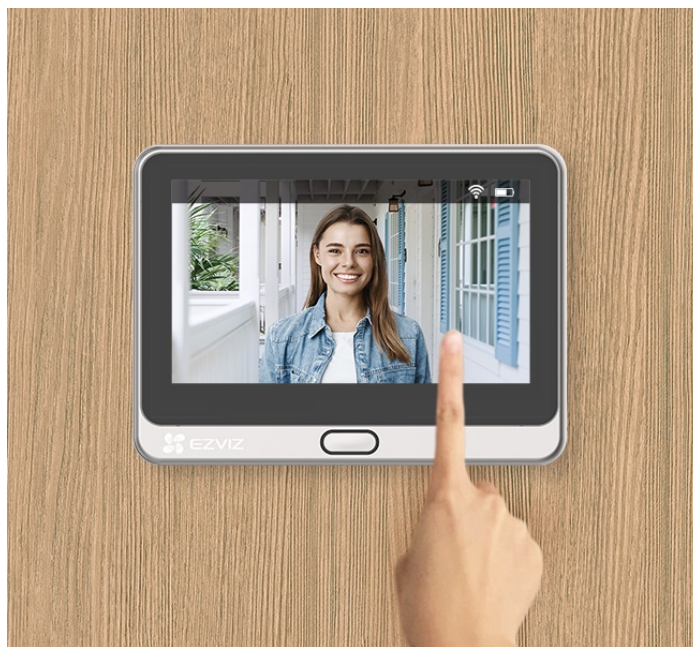

### EZVIZ DP2 2K - jasný výhled za domovní dveře

**Chytrý dveřní videotelefon EZVIZ DP2 2K**, který přináší bezpečnost a pohodlné ovládání až k vašim domovním dveřím. Dveřní kukátko s kamerou nabízí obraz v **rozlišení 2K** a umožňuje snímání prostoru v širokých zorných úhlech. Díky tomu vám přehledně zprostředkuje, kdo stojí za dveřmi. Ostrý obraz je pak ideální pro jasnou identifikaci osoby. Skrze **barevný dotykový displej** můžete snadno a intuitivně ovládat jednotlivé funkce. Ve spojení s **inteligentní detekcí pohybu** máte vše pod kontrolou a můžete se cítit bezpečně v každé situaci.

**Dveřní videotelefon EZVIZ DP2 2K** vám poslouží nejenom k živému zobrazení, ale také **obousměrnému videohovoru**, což oceníte například při uvítání přátel, doručování balíčků, pošty nebo využívání dalších služeb. Samozřejmostí je také **podpora nočního vidění** díky IR přísvitu do vzdálenosti až 5 m. Součástí je rovněž **zvonek**.

## EZVIZ DP2 2K

Dveřní kukátko s kamerou a funkcí zvonku nabízí rozlišení **2304 x 1296** obrazových bodů a úhel záběru **166°**. Video ve vysoké kvalitě zaručí také při nočních záběrech díky **IR přísvitu** s dosahem až 5 m. **PIR čidlo** pro detekci pohybu zajistí dokonalé zabezpečení prostoru. Kukátko disponuje 4,3" dotykovým displejem, bezdrátovým připojením **Wi-Fi** a slotem pro paměťovou kartu o velikosti až 512 GB pro nahrávání záznamu. Díky mobilní aplikaci budete mít přehled o situaci před dveřmi **24 hodin denně, 7 dní v týdnu** odkudkoli skrze váš smartphone. O napájení se stará vestavěná baterie s kapacitou **4600 mAh**, nebo napájecí adaptér (není součástí balení).

### ZÁKLADNÍ SPECIFIKACE

**Snímací čip:** 1/2,7" CMOS, f = 2,0 mm, úhel záběru diagonálně 166°

**Maximální rozlišení:** 2304 x 1296 px

**Funkce:** zvoněk, dotykový displej, záznam, podpora microSD karet, Wi-Fi, mobilní aplikace, obousměrný audio přenos, PIR čidlo, DWDR