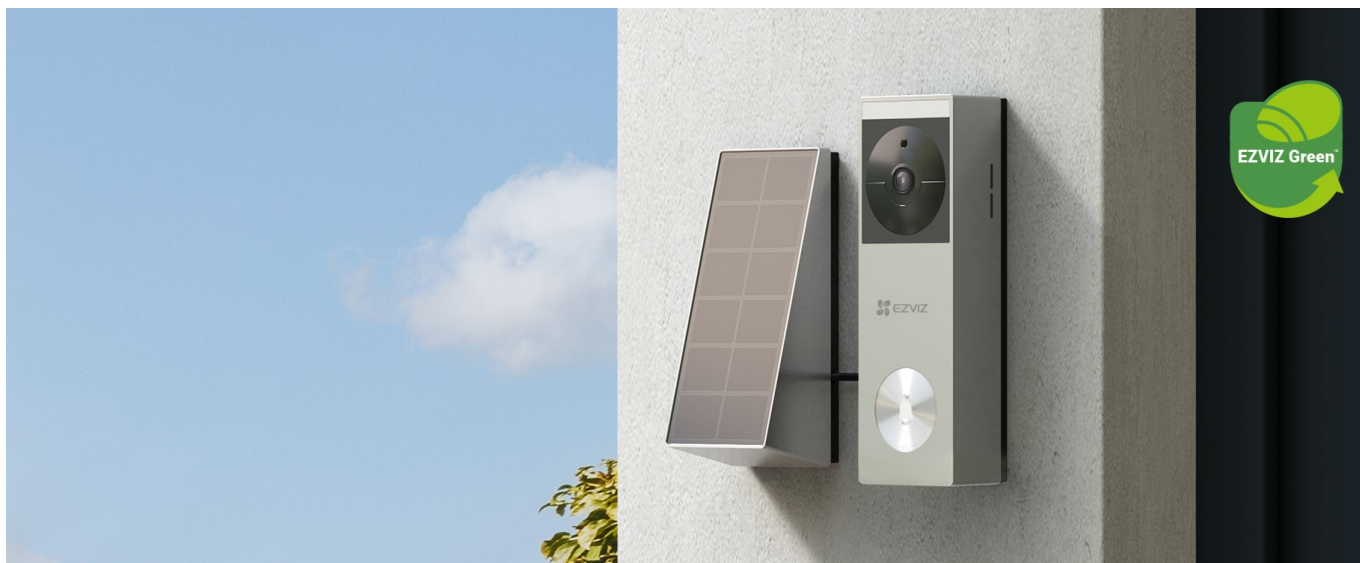

Chytrý domovní zvonek EZVIZ HP3 Pro představuje nov standard ochrany. Disponuje **integrovanou kamerou, reproduktorem a mikrofonom**, takže můžete být s návštěvníkem ve spojení dřív, než zaklepe na dveře.

Díky **bezdrátovému Wi-Fi připojení** a zabudované baterii (s možností napájení skrze solární panel) můžete domovní **zvonek EZVIZ HP3 Pro** umístit rovnou na zeď u vchodu domu, bytu, bungalovu apod. Zabudovaný **PIR senzor** s pokročilým algoritmem detekuje tvar lidského těla a jeho pohyby. Díky tomu se vyvaruje falešným poplachům a zachytí všechny, kteří se vyskytnou v detekční zóně.

EZVIZ HP3 Pro

Chytrý domovní zvonek s integrovanou **kamerou**, mikrofonom, reproduktorem a bezdrátovým připojením **Wi-Fi**. Nabízí možnost **obousměrné komunikace** skrze aplikaci EZVIZ. Díky **PIR senzoru pohybu** s úhlem snímání **120°** dokáže detekovat pohyb přede dveřmi a upozornit na něj notifikací v chytrém telefonu. Pro případ zhoršených světelných podmínek je přítomen **bílý LED přísvit**. Kamera disponuje rozlišením **2048 × 1296** obrazových bodů a úhlem záběru **162°**. Mezi další chytré funkce patří například **rozpoznávání lidské postavy** či funkce změny hlasu pro zachování soukromí při komunikaci. Zvonek má k dispozici vestavěné **eMMC úložiště s kapacitou 32 GB**, na které lze ukládat záznamy z kamery. Ty je pak možné zpětně přehrávat v mobilní aplikaci. V případě pokusu o násilné odstranění zvonku se automaticky spustí alarm a je odesláno upozornění do mobilní aplikace. Samozřejmostí je odolnost proti prachu a vodě dle **IP65**. O napájení se stará vestavěná baterie s kapacitou **5200 mAh**, kterou lze dobít skrze dodávaný **solární panel**, případně pomocí **USB-C** konektoru. K napájení lze také využít stávající zvonkové napájení (8–24 V AC). Zařízení je **možné doplnit o přídatný vyzváněcí modul** do elektrické zásuvky EZVIZ CH1 (není součástí balení).