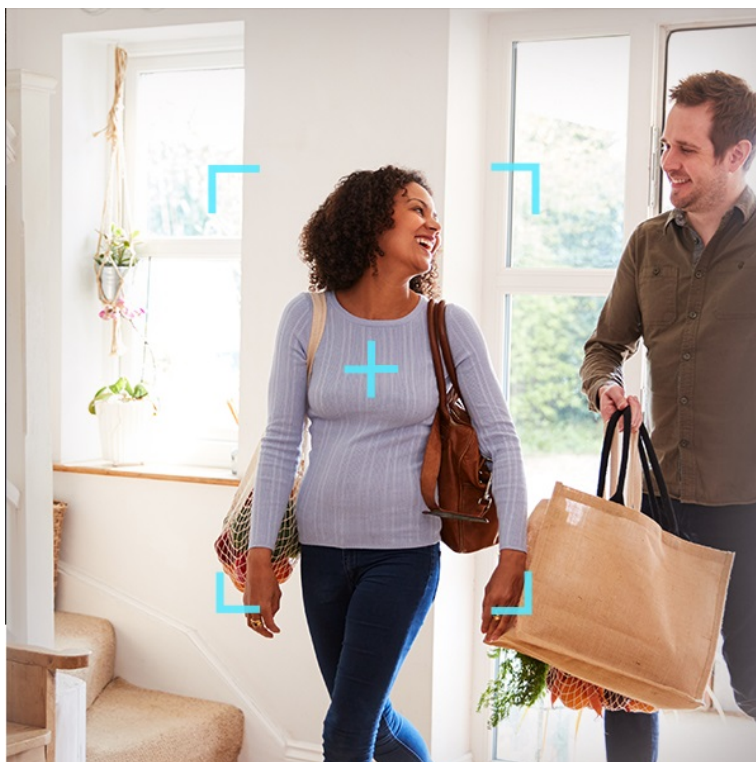

### Bezpečnostní IP kamera EZVIZ H6c Pro - dohled nad každým koutem v domácnosti

**IP kamera EZVIZ H6c Pro** výrazně zlepší zabezpečení vašeho interiéru. Díky **otočné konstrukci** pokryje velký prostor, který vám zprostředkuje v podobě obrazu ve 3K rozlišení. Důležité informace o tom, co se u vás doma děje, získáváte formou upozornění. Systém detekce je natolik inteligentní, že dokáže rozpoznat pohybující se osobu a sledovat každá její krok. Mezi další inteligentní funkce patří například **upozornění na změnu hladinu hluku**.

### **EZVIZ H6c Pro**

Bezdrátová IP kamera je navržena pro snadné sledování vnitřních prostor. **Snímač 1/2,7" CMOS** je schopný snímat video v rozlišení **2880 x 1620 při 25 fps**. Pro případ zhoršených světelných podmínek je přítomen **IR přísvit** do vzdálenosti **až 10 m** a bílý **LED přísvit** pro barevné záznamy v noci. Součástí kamery je integrovaný **reproduktor a mikrofon**, který umožňuje oboustrannou komunikaci. Připojení lze jednoduše realizovat jak drátově prostřednictvím **RJ-45** konektoru, tak bezdrátově skrze **Wi-Fi**. Propojení kamery pomocí aplikace v mobilním zařízení umožní pohodlný vzdálený přístup, pořizování záznamů či fotografií nebo upozornění v případě **detekce pohybu**. Mezi další užitečné funkce patří například rozpoznávání a sledování lidské postavy (Auto-Tracking), detekce hlasitých zvuků či **dotykové tlačítko** pro zahájení hovoru. Natočené záznamy je možné ukládat na **microSD kartu** do kapacity až 512 GB nebo odesílat na cloudové úložiště (na základě předplatného). Přímou v aplikaci navíc můžete s kamerou pohodlně otáčet o **až 340°** horizontálně a **až 55°** vertikálně.