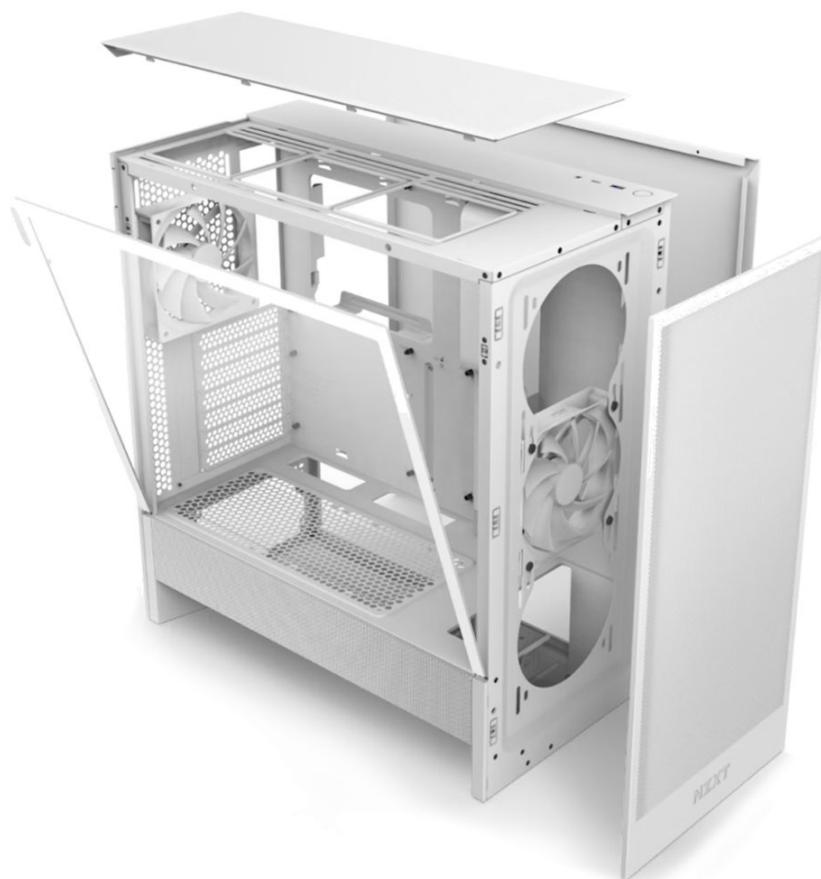

Počítačová skříň NZXT H5 Flow velikosti Middle Tower je navržena pro stavbu moderního PC systému s důrazem na perfektní proudění vzduchu a chlazení GPU. **Panely se síťovaným designem** jsou ideální pro výkonné sestavy s pokročilým nebo vodním chlazením. Současně zajišťují maximální průtok vzduchu a zamezují nadměrnému vniknutí prachu.

Vnitřní prostor pojme všechny komponenty v čele s **chladičem CPU** do výšky až 170 mm a grafickou kartou o délce až 410 mm. Instalovat lze rovněž **základní desky různých formátů - ATX, Micro ATX, Mini ITX, EATX**. V základu je skříň osazena **dvojití předinstalovaných 120mm ventilátorů**, které pracují tiše a podporují efektivní chlazení. Konstrukce se vyznačuje přítomností **průhledné bočnice** pro vzhled do nitra vaší běžící PC sestavy.

NZXT H5 Flow

Elegantní počítačová skříň nabízí stylovou **prosklenou bočnici**, perforovaný panel a prvotřídní kovovou konstrukci. Osazení komponentami je lehké díky **systému správy kabeláže**, kabely tedy nikde zbytečně nepřekáží. Skříň je **osazena dvěma ventilátory o velikosti 120 mm**. Potěší také možnost rozšíření o dalších 6 ventilátorů. Samozřejmostí jsou prachové filtry. Důmyslné řešení umožňuje pohodlné umístění **až 360 mm dlouhého výměníku** vodního chlazení na přední straně. Ve skříni je dostatek prostoru pro chladič CPU do výšky až 170 mm a grafickou kartu o délce až 410 mm. No horním panelu je k dispozici jeden port **USB 3.0**, jeden port **USB-C** a kombinovaný port sluchátek a mikrofonu. Skříň je dodávána **bez zdroje**.

Ilustrační foto - Zobrazené komponenty na úvodní fotografii nejsou součástí balení.

ZÁKLADNÍ SPECIFIKACE

Provedení skříně: Middle Tower

Interní pozice: 2 × 2,5", 1 × 3,5"

Kompatibilita základní desky: ATX, Micro ATX, Mini ITX, EATX (do 277 mm)