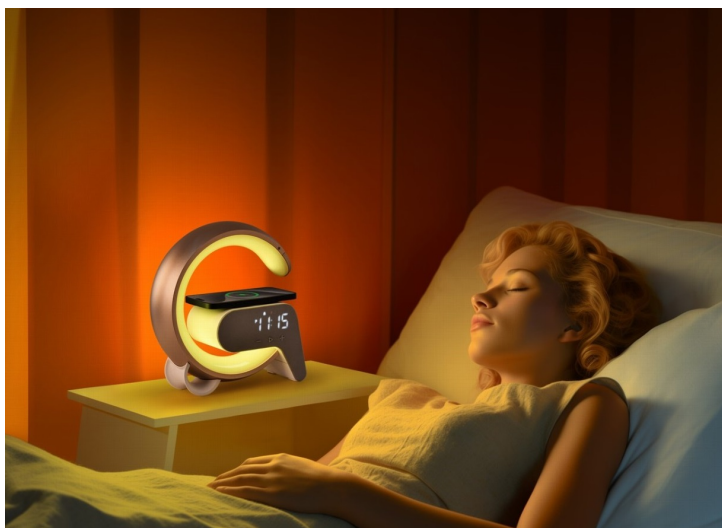

IMMAX LED FLAMINGO ZLATÁ

Cena celkem:	1 491 Kč (bez DPH: 1 232 Kč)
Běžná cena:	1 640 Kč
Ušetříte:	149 Kč
Kód zboží:	LAMIMM1060
Part No.:	08986L
Záruka:	24 měs.
Stav:	Nové zboží

Popis

IMMAX LED FLAMINGO - světlo pro relaxaci, nabíječka pro smartphone

Stolní lampička IMMAX LED FLAMINGO, která do místnosti vnese nejenom potřebné osvětlení, ale také stylový vzhled. Uplatní se tak rovněž jako nepřehlédnutelný doplněk v místnosti. Kromě osvětlení přináší také možnost **bezdrátového Qi napájení a budík**. LED lampička **IMMAX FLAMINGO** produkuje teplý odstín světla, které vytvoří příjemnou atmosféru v interiéru. Nechybí ani **funkce plynulého stmívání a RGB podsvícení**, takže je ideální na usínání nebo vytvoření přívětivé nálady v dětském pokojíčku apod.

Pro navození relaxačního stavu disponuje také **6 přírodními zvuky**, které zklidní mysl. Škálu funkcí doplňuje **Bluetooth reproduktor**, který vám umožní přehrávání hudby přímo z vašeho smartphonu nebo tabletu. **Lampička IMMAX LED FLAMINGO** je opatřena displejem, který zobrazuje čas. Nastavit lze rovněž **budík s 2 časy buzení**. Horní plocha obsahuje integrovanou **Qi nabíječku pro bezdrátové napájení** kompatibilního smartphonu.

IMMAX LED FLAMINGO

Netradiční LED stolní lampička s praktickým **digitálním displejem** a s efektním **RGB podsvícením**. Nabízí teplý odstín světla a plynulé stmívání. Tato lampička je ideální do dětských pokojíčků díky možnosti **přehrávání šesti různých přírodních zvuků** či bílého šumu k večernímu zklidnění. LED displej disponuje možností ztlumení i úplného vypnutí. Pro přehrávání hudby z mobilního zařízení bez nutnosti připojení kabelu je připraven **Bluetooth reproduktor**. K dispozici je navíc i **duální budík** pro dva různé časy probuzení, **bezdrátová nabíječka standardu Qi** a nabíjecí **USB port** pro nabíjení