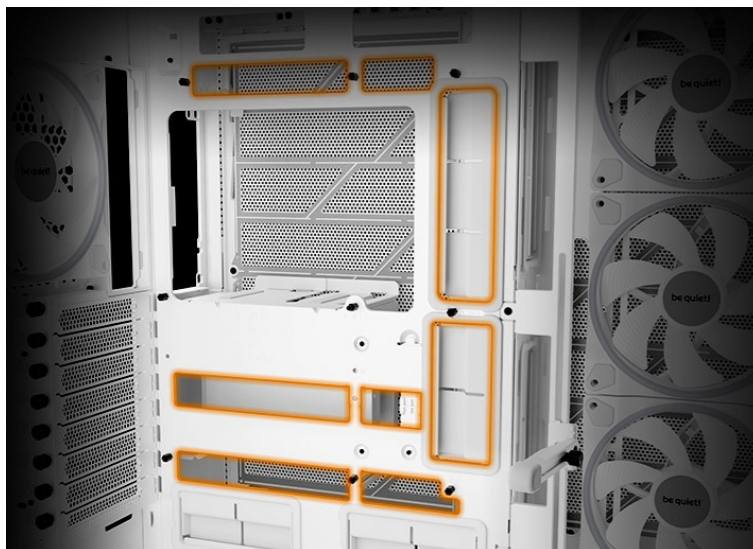

Počítačová skříň Be quiet! LIGHT BASE 900FX moderního střihu, která svými rozměry a funkcí potěší všechny náročné uživatele a kutily. Kombinuje stylový vzhled s průhlednými panely spolu s efektivním chlazením. Ve výsledku pak získáte skvěle vypadající PC systém s vysokým výkonem a tichým provozem. Uplatní se při tvorbě **herní sestavy, multimediálního centra i pracovní stanice**. Pro variabilní konfiguraci je zde místa víc než dost. **Velké průhledné panely na přední a boční straně** poskytují panoramatický pohled na komponenty uvnitř skříně. Fanoušky osvětlení potěší přítomnost **ARGB LED pásku**.

Další předností je podpora **přemístitelných nožiček**, díky čemuž můžete PC otočit a umístit ve svislé i vodorovné poloze. **PC skříň Be quiet! LIGHT BASE 900FX** je osazena **4 předinstalovanými ventilátory s ARGB posvícením**. Light Wings ventilátory svým designem lopatek podporují optimalizované proudění vzduchu a snižují turbulence pro dosažení tichého provozu. Prostor uvnitř skříně vám umožní vytvořit rozmanité konfigurace s extrémně výkonnými grafickými kartami, radiátory nebo **základními deskami ve formátu E-ATX, XL-ATX, ATX, Micro ATX, Mini-ITX**.

Be quiet! LIGHT BASE 900FX

Unikátní počítačová skříň s průhlednou bočnicí i předním panelem formátu **Middle Tower** nabízí dostatek prostoru pro montáž většiny dostupných komponent. Hlavní předností této skříně je možnost **rychlé změny její orientace** díky systému **odnímatelných a přemístitelných nožiček**. Skříň je dodávána **se čtyřmi předinstalovanými 140mm ventilátory s ARGB podsvícením**. K tomu nabízí dalších až **6 pozic pro ventilátory** a **dva integrované rozbočovače ventilátorů a ARGB**. Na předním panelu se nachází **dva porty USB 3.0**, jeden port **USB-C**, sluchátkový výstup a audio vstup pro