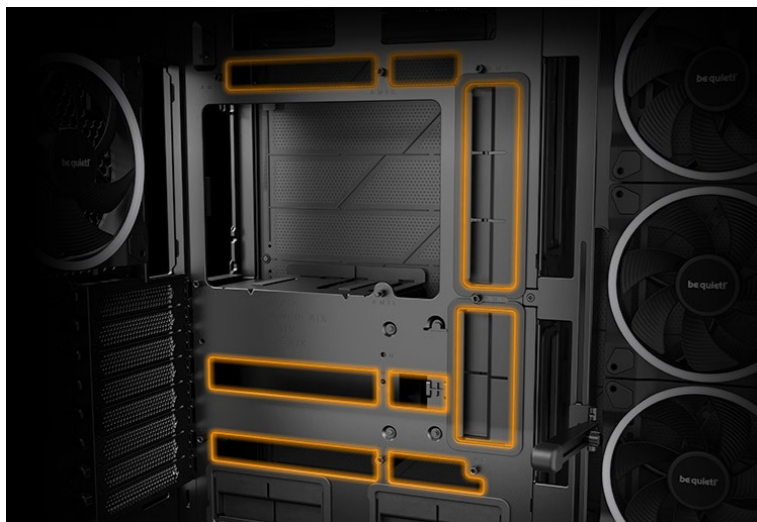

#### Be quiet! LIGHT BASE 900FX - dívejte se, jak krásně vypadá

Počítačová skříň Be quiet! LIGHT BASE 900FX moderního střihu, která svými rozměry a funkcí potěší všechny náročné uživatele a kutily. Kombinuje stylový vzhled s průhlednými panely spolu s efektivním chlazením. Ve výsledku pak získáte skvěle vypadající PC systém s vysokým výkonem a tichým provozem. Uplatní se při tvorbě **herní sestavy, multimediálního centra i pracovní stanice**. Pro variabilní konfiguraci je zde místa víc než dost. **Velké průhledné panely na přední a boční straně** poskytují panoramatický pohled na komponenty uvnitř skříně. Fanoušky osvětlení potěší přítomnost **ARGB LED pásku**.

### Be quiet! LIGHT BASE 900FX

Unikátní počítačová skříň s průhlednou bočnicí i předním panelem formátu **Middle Tower** nabízí dostatek prostoru pro montáž většiny dostupných komponent. Hlavní předností této skříně je možnost **rychlé změny její orientace** díky systému **odnímatelných a přemístitelných nožiček**. Skříň je dodávána **se čtyřmi předinstalovanými 140mm ventilátory s ARGB podsvícením**. K tomu nabízí dalších až **6 pozic pro ventilátory** a **dva integrované rozbočovače ventilátorů a ARGB**. Na předním panelu se nachází **dva porty USB 3.0**, jeden port **USB-C**, sluchátkový výstup a audio vstup pro mikrofon. Herní design ještě doplňuje elegantní **ARGB osvětlení** lemující strany skříně, díky čemuž je viditelné bez ohledu na to, v jaké orientaci skříně používáte. Ve skříně je dostatek prostoru pro **chladič CPU do výšky až 190 mm** a grafickou kartu o délce až 495 mm. Důmyslné řešení umožňuje pohodlné umístění **až 420 mm dlouhého výměníku** vodního chlazení