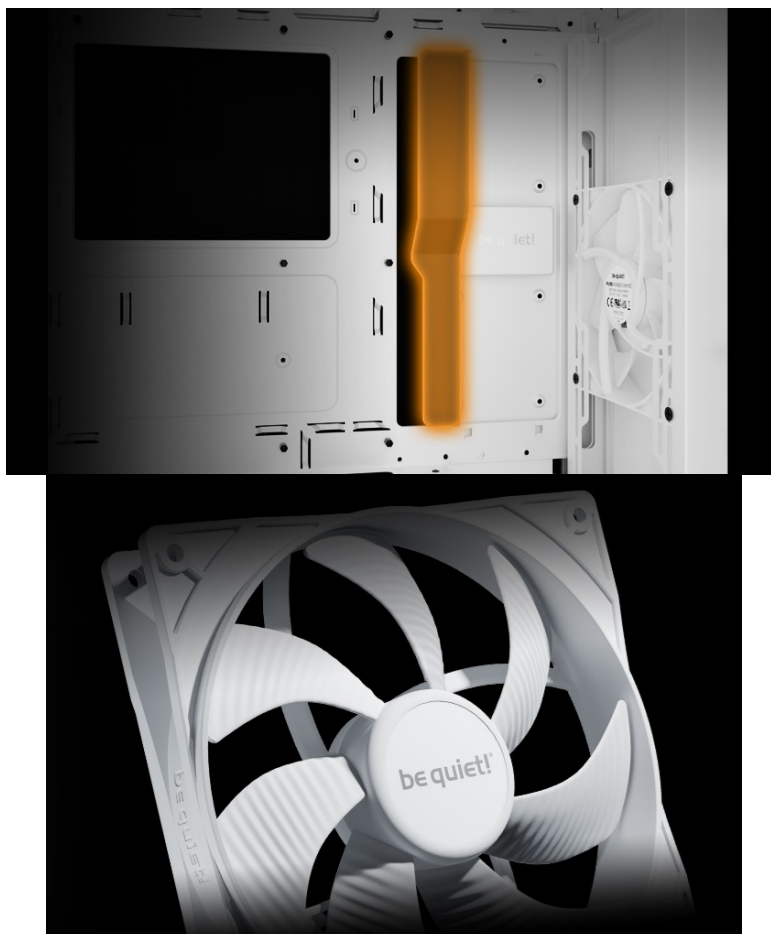

BE QUIET! PURE BASE 501 AIRFLOW BÍLÁ

Cena celkem: **2 674 Kč**

(bez DPH: 2 210 Kč)

Běžná cena: **2 941 Kč**

Ušetříte: **267 Kč**

Kód zboží: CASBQT1168

Part No.: BG075

Záruka: 36 měs.

Stav: Nové zboží

Popis

Lepší airflow, lepší chod vašeho PC - Be quiet! PURE BASE 501 Airflow

Počítačová skříň **Be quiet! PURE BASE 501 Airflow** ve formátu **ATX**, která je vhodná pro stavbu všestranně zaměřených PC systémů. Provedení se vyznačuje elegancí bez rušivých prvků. Skříň disponuje dvojicí předinstalovaných ventilátorů Pure Wings 3. Design lopatek podporuje silné proudění vzduchu bez nadměrného hluku. Pro ještě lepší chladičí výkon je tento model vybaven **perforovaným předním panelem**, a tak přináší špičkový výkon pro spolehlivý chod náročných sestav.

PC skříň **Be quiet! PURE BASE 501 Airflow** v provedení Middle Tower nabízí dostatek prostoru pro všechny komponenty

a vměstnají se do ní moderní grafické karty nebo velké chladiče, radiátor a samozřejmě ventilátory. Svým uspořádáním a designem umožňuje **efektivní správu kabeláže** a podílí se na celkově čistém uspořádání. Na vnější horním panelu naleznete snadno přístupné konektory pro připojení moderních periférií.

ZÁKLADNÍ SPECIFIKACE

Provedení skříně: Middle Tower

Interní pozice: 5 × 2,5", 2 × 3,5"

Kompatibilita základní desky: ATX, Micro ATX, Mini-ITX

Zdroj: bez zdroje

Konektory na horním panelu: 2 × USB 3.2 Gen1, 1 × USB-C 3.2 Gen2, 1 × kombinovaný port sluchátek a mikrofonu