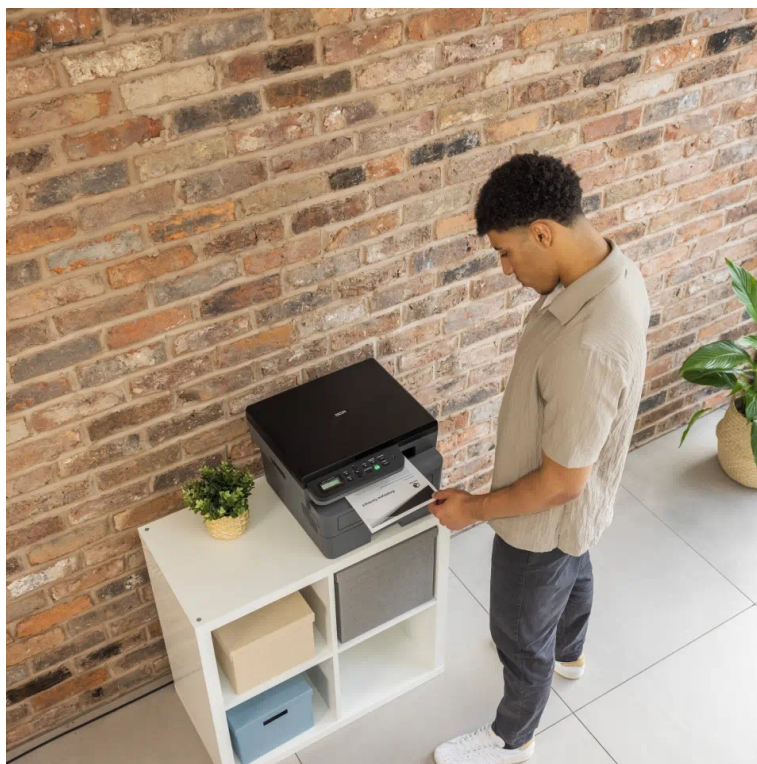

Brother DCP-L2600D - buďte produktivní s oboustranným tiskem

Multifunkční tiskárna Brother DCP-L2600D nabízí klíčové funkce pro chod firemní kanceláře nebo menší pracovní skupiny. Tiskárna v sobě integruje také **kopírku** a **skener**, takže s jedním zařízením obsáhnete veškerou každodenní agendu. Díky **rychlosti tisku až 34 stran za minutu** podporuje svižnou produkci dokumentů. Ve spojení s funkcí **automatického oboustranného tisku** šetří čas, peníze a zvyšuje pracovní efektivitu. Snadné a intuitivní ovládání zajišťuje **LCD displej s tlačítky**. Pro drátové připojení slouží rozhraní **USB**.