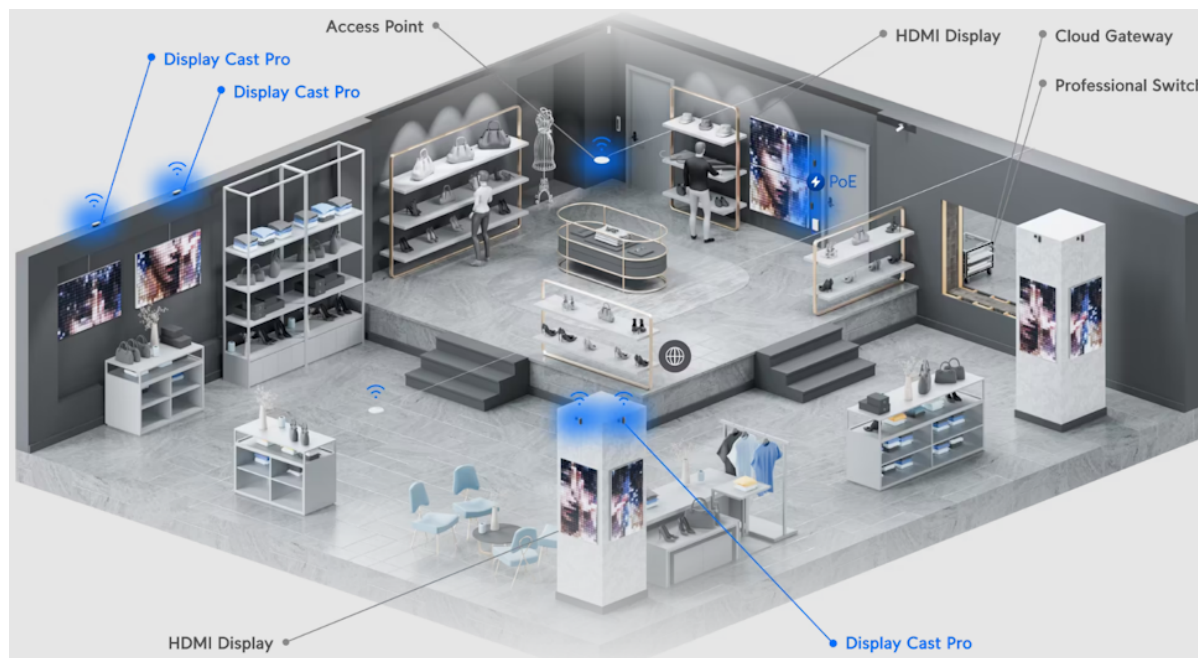

Ubiquiti Connect Display Cast Pro

Zobrazovací zařízení, které okamžitě přemění jakýkoli **HDMI** displej na spravované zařízení **digital signage**. Podporuje přehrávání multimediálního obsahu, webový režim a možnost připojení periférií pomocí **USB-C** portu.

Přenosný modul umožňuje prezentovat vlastní multimediální playlisty vytvořené v aplikaci UniFi Connect na libovolném displeji kompatibilním s rozhraním HDMI. Poháněný je osmijádrovým procesorem **Arm Cortex-A78**, doplněný o **8 GB** operační paměti. Pro uložení médií disponuje interním úložištěm o kapacitě **32 GB**. Napájení je řešeno skrze **PoE** nebo **USB-C adaptér**.

- Připojení k jakémukoli displeji kompatibilnímu s HDMI
- Automatické zapnutí/vypnutí displeje pomocí HDMI CEC
- Podpora PoE
- Montážní sada včetně úchytky na zeď součástí balení
- Možnost připojení klávesnice a myši pomocí USB-C
- Aplikace pro správu - UniFi Connect web (verze 3.14.6 a novější) & UniFi Connect iOS a Android (verze 2.18.1 a novější)